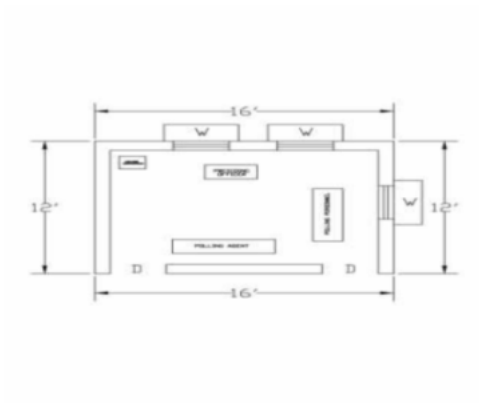

নির্বাচক নিবন্ধন আধিকারিকের স্বাক্ষর

Nazri Naksha

Google Map View

Polling Station Building Front View

Polling Station Front View

Cad View

Key MAP View

1 নাম : বাবু রাইহান পিতার নাম: মহাঃ ইরফান মিঞা বাড়ির নং : - বয়স : 35 লিঙ্গ : পুরুষ	UQX1102656 ফটো উপলব্ধ	2 নাম : মেহবুব আলম পিতার নাম: আব্দুস সফিক মিঞা বাড়ির নং : n0356 বয়স : 46 লিঙ্গ : পুরুষ	JQG2139194 ফটো উপলব্ধ	3 নাম : নেহা পারবীন স্বামীর নাম: মেহবুব আলম বাড়ির নং : স্কু বয়স : 33 লিঙ্গ : মহিলা	UQX2326593 ফটো উপলব্ধ
4 নাম : সামিমা বানু স্বামীর নাম: সেরাজুল ইসলাম বাড়ির নং : n0008 বয়স : 49 লিঙ্গ : মহিলা	UQX2200210 ফটো উপলব্ধ	5 নাম : সেরাজুল ইসলাম পিতার নাম: নুর মোহাম্মদ সরকার বাড়ির নং : n0008 বয়স : 56 লিঙ্গ : পুরুষ	JQG1637693 ফটো উপলব্ধ	6 নাম : সামিউল ইসলাম পিতার নাম: সেরাজুল ইসলাম বাড়ির নং : 368 বয়স : 36 লিঙ্গ : পুরুষ	UQX1003110 ফটো উপলব্ধ
7 নাম : সারমিন খাতুন স্বামীর নাম: সামিউল ইসলাম বাড়ির নং : স্কু বয়স : 31 লিঙ্গ : মহিলা	UQX2326924 ফটো উপলব্ধ	8 নাম : বিদীপ্তা কুন্ডু পিতার নাম: বিশ্বনাথ কুন্ডু বাড়ির নং : এন0301 বয়স : 25 লিঙ্গ : মহিলা	UQX2172393 ফটো উপলব্ধ	9 নাম : নিশা কুমারী পিতার নাম: কিশোর চৌধুরী বাড়ির নং : নং009 বয়স : 31 লিঙ্গ : মহিলা	NPO1554831 ফটো উপলব্ধ
10 নাম : সোমা সিংহ কর্মকার স্বামীর নাম: গোপাল কর্মকার বাড়ির নং : স্কু বয়স : 24 লিঙ্গ : মহিলা	UQX2326676 ফটো উপলব্ধ	11 নাম : উদীপ্ত কর্মকার পিতার নাম: দীপু কর্মকার বাড়ির নং : n0011 বয়স : 35 লিঙ্গ : পুরুষ	UQX1003128 ফটো উপলব্ধ	12 নাম : পূর্ণেন্দু কর্মকার পিতার নাম: শৈলেন কর্মকার বাড়ির নং : লক্ষ্মীতলা,গাজোল,মালদহ বয়স : 22 লিঙ্গ : পুরুষ	UQX2655082 ফটো উপলব্ধ
13 নাম : প্রসেন্জিত কর্মকার পিতার নাম: বিজয় কর্মকার বাড়ির নং : n0006 বয়স : 36 লিঙ্গ : পুরুষ	JQG2851186 ফটো উপলব্ধ	14 নাম : মিলন কর্মকার স্বামীর নাম: বিজয় কর্মকার বাড়ির নং : n0006 বয়স : 56 লিঙ্গ : মহিলা	UQX2197531 ফটো উপলব্ধ	15 নাম : প্রশান্ত কর্মকার পিতার নাম: বিজয় কর্মকার বাড়ির নং : n0006 বয়স : 38 লিঙ্গ : পুরুষ	JQG2851178 ফটো উপলব্ধ
16 নাম : গোপাল কর্মকার পিতার নাম: ইন্দ্র মোহন কর্মকার বাড়ির নং : n0245 বয়স : 28 লিঙ্গ : পুরুষ	UQX2066199 ফটো উপলব্ধ	17 নাম : বিজয় কর্মকার পিতার নাম: কেদার কর্মকার বাড়ির নং : n0006 বয়স : 62 লিঙ্গ : পুরুষ	UQX2197549 ফটো উপলব্ধ	18 নাম : মৌসমী কর্মকার(সাহা) স্বামীর নাম: অনুপ সাহা বাড়ির নং : n0260 বয়স : 27 লিঙ্গ : মহিলা	UQX1947472 ফটো উপলব্ধ
19 নাম : ছট্ট কর্মকার পিতার নাম: গোপাল কর্মকার বাড়ির নং : n0005 বয়স : 28 লিঙ্গ : পুরুষ	UQX1830207 ফটো উপলব্ধ	20 নাম : দিপু কর্মকার পিতার নাম: কেদার কর্মকার বাড়ির নং : n0004 বয়স : 57 লিঙ্গ : পুরুষ	UQX2267862 ফটো উপলব্ধ	21 নাম : উজ্জল দাস পিতার নাম: অক্ষয় দাস বাড়ির নং : n0005 বয়স : 32 লিঙ্গ : পুরুষ	UQX1720887 ফটো উপলব্ধ
22 নাম : জ্যোৎস্না কর্মকার স্বামীর নাম: দিপু কর্মকার বাড়ির নং : n0004 বয়স : 52 লিঙ্গ : মহিলা	UQX2267870 ফটো উপলব্ধ	23 নাম : জিয়াউল ইসলাম পিতার নাম: নুর মহাম্মদ সরকার বাড়ির নং : n0004 বয়স : 46 লিঙ্গ : পুরুষ	UQX1900497 ফটো উপলব্ধ	24 নাম : সবিতা কর্মকার স্বামীর নাম: গোপাল কর্মকার বাড়ির নং : n0005 বয়স : 51 লিঙ্গ : মহিলা	WB/06/040/297312 ফটো উপলব্ধ
25 নাম : গোপাল কর্মকার পিতার নাম: কেদার কর্মকার বাড়ির নং : n0005 বয়স : 52 লিঙ্গ : পুরুষ	UQX2204956 ফটো উপলব্ধ	26 নাম : লিপি ঘোষ সাহা স্বামীর নাম: পিন্টু সাহা বাড়ির নং : স্কু বয়স : 28 লিঙ্গ : মহিলা	UQX2327195 ফটো উপলব্ধ	27 নাম : বিমল চৌধুরী পিতার নাম: নীরেন চৌধুরী বাড়ির নং : নতুন বয়স : 39 লিঙ্গ : পুরুষ	UQX2538783 ফটো উপলব্ধ
28 নাম : চম্পলা চৌধুরী স্বামীর নাম: নিখিল চৌধুরী বাড়ির নং : N0278 বয়স : 34 লিঙ্গ : মহিলা	UQX2066116 ফটো উপলব্ধ	29 নাম : নিখিল চৌধুরী মায়ের নাম: টেপো চৌধুরী বাড়ির নং : N0278 বয়স : 47 লিঙ্গ : পুরুষ	UQX2065969 ফটো উপলব্ধ	30 নাম : অমর চৌহান পিতার নাম: যোগিন্দ্র চৌহান বাড়ির নং : n0271 বয়স : 28 লিঙ্গ : পুরুষ	UQX1947365 ফটো উপলব্ধ