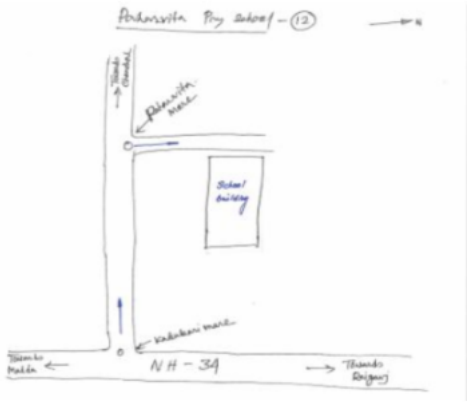

Nazri Naksha