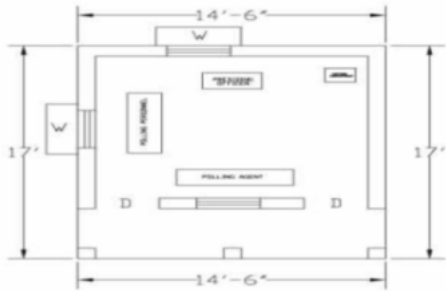

নির্বাচক নিবন্ধন আধিকারিকের স্বাক্ষর

Nazri Naksha

Google Map View

Polling Station Building Front View

Polling Station Front View

Cad View

Key MAP View

বিধানসভা নির্বাচনক্ষেত্রের নং, নাম : 44-গাজোল
ভাগ নং, নাম : 1-করলাতিটা (অংশ),