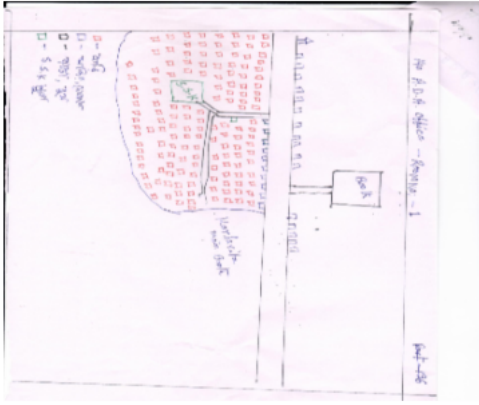

Nazri Naksha