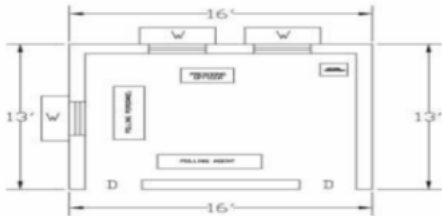

নির্বাচক নিবন্ধন আধিকারিকের স্বাক্ষর

Nazri Naksha

Google Map View

Polling Station Building Front View

Polling Station Front View

Cad View

Key MAP View

1 নাম : রাজেশ খান পিতার নাম: মহঃ নজরুল খান বাড়ির নং : স্ক বয়স : 33 লিঙ্গ : পুরুষ	UQX1330257 ফটো উপলব্ধ	2 নাম : বিউটি চ্যাটার্জী (চক্রবর্তী) স্বামীর নাম: নিরঞ্জন চক্রবর্তী বাড়ির নং : n0446 বয়স : 32 লিঙ্গ : মহিলা	YTU1406131 ফটো উপলব্ধ	3 নাম : পম্পা সরকার স্বামীর নাম: সন্তু সরকার বাড়ির নং : এন000 বয়স : 34 লিঙ্গ : মহিলা	UQX1511633 ফটো উপলব্ধ
4 নাম : শ্রুতি আগরওয়ালা পিতার নাম: দীপক আগরওয়ালা বাড়ির নং : এন0117 বয়স : 21 লিঙ্গ : মহিলা	UQX2593309 ফটো উপলব্ধ	5 নাম : ফাল্পনী আগরওয়ালা স্বামীর নাম: দীপক আগরওয়ালা বাড়ির নং : n0035 বয়স : 44 লিঙ্গ : মহিলা	KBM3285806 ফটো উপলব্ধ	6 নাম : মোহাঃ আনয়ারুল আলাম পিতার নাম: মৌলভী আব্দুর রাজ্জাক বাড়ির নং : n0444 বয়স : 51 লিঙ্গ : পুরুষ	WB/05/043/075208 ফটো উপলব্ধ
7 নাম : ওয়াহিদা পারভীন পিতার নাম: মোহঃ আনয়ারুল আলাম বাড়ির নং : এন0444 বয়স : 21 লিঙ্গ : মহিলা	UQX2593341 ফটো উপলব্ধ	8 নাম : মোহাঃ ইউনুস আলি পিতার নাম: মৃত মোহাঃ বাসিরুদ্দিন সেখ বাড়ির নং : N0365 বয়স : 57 লিঙ্গ : পুরুষ	SEU1302744 ফটো উপলব্ধ	9 নাম : হজরত আমান আহম্মেদ পিতার নাম: মুজিবুদ্দিন আহম্মেদ বাড়ির নং : N0144 বয়স : 25 লিঙ্গ : পুরুষ	UQX2418846 ফটো উপলব্ধ
10 নাম : হাফিজুদ্দিন আহম্মেদ পিতার নাম: মুহঃ পাতাউদ্দিন বাড়ির নং : এন 0144 বয়স : 58 লিঙ্গ : পুরুষ	UQX2275675 ফটো উপলব্ধ	11 নাম : নেহা পারভীন পিতার নাম: হাফিজুদ্দিন আহম্মেদ বাড়ির নং : এন 0144 বয়স : 32 লিঙ্গ : মহিলা	UQX1330885 ফটো উপলব্ধ	12 নাম : ফারহা পারভীন পিতার নাম: হাফিজুদ্দিন আহম্মেদ বাড়ির নং : n0005 বয়স : 27 লিঙ্গ : মহিলা	UQX1948165 ফটো উপলব্ধ
Q 13 নাম : উজ্জ্বল খামি পিতার নাম: দিলীপ খামি বাড়ির নং : N0233 বয়স : 24 লিঙ্গ : পুরুষ	UQX2421386 ফটো উপলব্ধ	14 নাম : সৌরেন কুণ্ডু পিতার নাম: জিতেন্দ্র কুণ্ডু বাড়ির নং : n0027 বয়স : 55 লিঙ্গ : পুরুষ	WB/06/040/297258 ফটো উপলব্ধ	Q 15 নাম : রিয়া কুণ্ডু পিতার নাম: সুশান্ত কুণ্ডু বাড়ির নং : N0060 বয়স : 24 লিঙ্গ : মহিলা	UQX2419323 ফটো উপলব্ধ
16 নাম : অজন্তা কুণ্ডু পিতার নাম: জিতেন্দ্র কুণ্ডু বাড়ির নং : n0027 বয়স : 59 লিঙ্গ : মহিলা	WB/06/040/297256 ফটো উপলব্ধ	17 নাম : শ্রাবণী কুণ্ডু পিতার নাম: জয়দেব কুণ্ডু বাড়ির নং : N0230 বয়স : 24 লিঙ্গ : মহিলা	UQX2413763 ফটো উপলব্ধ	18 নাম : পর্নশ্রী কুণ্ডু পিতার নাম: কল্যাণ কুণ্ডু বাড়ির নং : এন0269 বয়স : 21 লিঙ্গ : মহিলা	UQX2595643 ফটো উপলব্ধ
19 নাম : স্বপ্না কুণ্ডু স্বামীর নাম: পুলক কুণ্ডু বাড়ির নং : 00 বয়স : 63 লিঙ্গ : মহিলা	UQX2738722 ফটো উপলব্ধ	20 নাম : শোভারানী কুণ্ডু স্বামীর নাম: কাশীনাথ কুণ্ডু বাড়ির নং : এন0194 বয়স : 75 লিঙ্গ : মহিলা	RJJ1776905 ফটো উপলব্ধ	21 নাম : কাশীনাথ কুণ্ডু পিতার নাম: অনাদিচরণ কুণ্ডু বাড়ির নং : এন0194 বয়স : 80 লিঙ্গ : পুরুষ	RJJ1779321 ফটো উপলব্ধ
22 নাম : সোমা সাহা কুণ্ডু স্বামীর নাম: সৌরেন্দ্র মোহন কুণ্ডু বাড়ির নং : এন0027 বয়স : 45 লিঙ্গ : মহিলা	CTB2008639 ফটো উপলব্ধ	23 নাম : অলেখা কুণ্ডু পিতার নাম: জিতেন্দ্র কুণ্ডু বাড়ির নং : n0027 বয়স : 57 লিঙ্গ : মহিলা	WB/06/040/297257 ফটো উপলব্ধ	24 নাম : সোমেন্দ্র মোহন কুণ্ডু পিতার নাম: জিতেন্দ্র মোহন কুণ্ডু বাড়ির নং : n0027 বয়স : 70 লিঙ্গ : পুরুষ	WB/06/040/297255 ফটো উপলব্ধ
25 নাম : সোহম কুন্ডু পিতার নাম: সৌরেন্দ্র মোহন কুন্ডু বাড়ির নং : n0400 বয়স : 30 লিঙ্গ : পুরুষ	UQX1592450 ফটো উপলব্ধ	26 নাম : প্রত্যয় কুমার চক্রবর্তী পিতার নাম: প্রলয় কুমার চক্রবর্তী বাড়ির নং : এন0068 বয়স : 21 লিঙ্গ : পুরুষ	UQX2597052 ফটো উপলব্ধ	27 নাম : শিব কর্মকার পিতার নাম: সঞ্জয় কর্মকার বাড়ির নং : N00021 বয়স : 24 লিঙ্গ : পুরুষ	UQX2419505 ফটো উপলব্ধ
28 নাম : লালু কর্মকার পিতার নাম: ভূদেব কর্মকার বাড়ির নং : n0020 বয়স : 40 লিঙ্গ : পুরুষ	JQG2449023 ফটো উপলব্ধ	29 নাম : পারুল কর্মকার স্বামীর নাম: ভূদেব কর্মকার বাড়ির নং : n0020 বয়স : 58 লিঙ্গ : মহিলা	WB/06/040/297243 ফটো উপলব্ধ	30 নাম : ইন্দ্রজীৎ কর্মকার পিতার নাম: ক্ষিতিশ কর্মকার বাড়ির নং : n0021 বয়স : 44 লিঙ্গ : পুরুষ	JQG2449015 ফটো উপলব্ধ