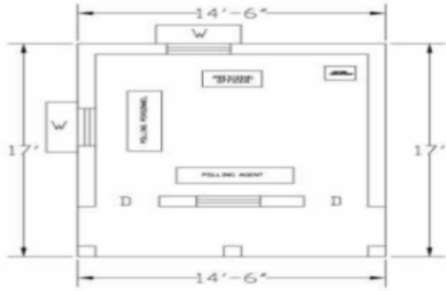

নির্বাচক নিবন্ধন আধিকারিকের স্বাক্ষর

Nazri Naksha

Google Map View

Polling Station Building Front View

Polling Station Front View

Cad View

Key MAP View

বিধানসভা নির্বাচনক্ষেত্রের নং, নাম : 44-গাজোল
ভাগ নং, নাম : 1-কচুয়াটোলা,