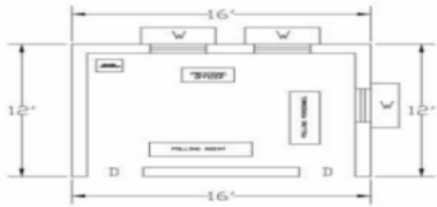

নির্বাচক নিবন্ধন আধিকারিকের স্বাক্ষর

Nazri Naksha

Google Map View

Polling Station Building Front View

Polling Station Front View

Cad View

Key MAP View

1 নাম : জুনিল মুদি পিতার নাম: হরিমোহন মুদি বাড়ির নং : n0052 বয়স : 46 লিঙ্গ : পুরুষ	JQG1234509 ফটো উপলব্ধ	2 নাম : সুমনা মুদি পিতার নাম: জুনিল মুদি বাড়ির নং : N0052 বয়স : 27 লিঙ্গ : মহিলা	UQX1951656 ফটো উপলব্ধ	3 নাম : সোনালী রায় পিতার নাম: বাবলু রায় বাড়ির নং : এন0209 বয়স : 22 লিঙ্গ : মহিলা	UQX2530806 ফটো উপলব্ধ
4 নাম : প্রতিমা রায় মুদী স্বামীর নাম: জুনিল মুদি বাড়ির নং : n0052 বয়স : 41 লিঙ্গ : মহিলা	JQG2300762 ফটো উপলব্ধ	5 নাম : মনীষা মুদি পিতার নাম: জুনিল মুদি বাড়ির নং : এন0052 বয়স : 26 লিঙ্গ : মহিলা	UQX2095081 ফটো উপলব্ধ	6 নাম : জিত্রাই কিস্কু পিতার নাম: গুলু কিস্কু বাড়ির নং : n0041 বয়স : 30 লিঙ্গ : পুরুষ	UQX1727858 ফটো উপলব্ধ
7 নাম : রামপদ বিশ্বাস পিতার নাম: অনিল বিশ্বাস বাড়ির নং : এন0143 বয়স : 46 লিঙ্গ : পুরুষ	JQG2161412 ফটো উপলব্ধ	8 নাম : মিনতী বিশ্বাস স্বামীর নাম: রামপদ বিশ্বাস বাড়ির নং : এন0143 বয়স : 35 লিঙ্গ : মহিলা	UQX1598457 ফটো উপলব্ধ	9 নাম : সলেন বেসরা পিতার নাম: মাতলা বেসরা বাড়ির নং : n0041 বয়স : 30 লিঙ্গ : পুরুষ	UQX1727841 ফটো উপলব্ধ
10 নাম : বাবলু রায় পিতার নাম: চারুচন্দ্র রায় বাড়ির নং : n0209 বয়স : 49 লিঙ্গ : পুরুষ	JQG1592260 ফটো উপলব্ধ	11 নাম : টেপবি কিস্কু পিতার নাম: চতুর কিস্কু বাড়ির নং : n0041 বয়স : 49 লিঙ্গ : মহিলা	UQX1727890 ফটো উপলব্ধ	12 নাম : সাবিত্রী মূর্মু স্বামীর নাম: জিত্রাই কিস্কু বাড়ির নং : এন0041 বয়স : 27 লিঙ্গ : মহিলা	UQX2141620 ফটো উপলব্ধ
13 নাম : পূর্ণিমা রায় স্বামীর নাম: বাবলু রায় বাড়ির নং : n0209 বয়স : 40 লিঙ্গ : মহিলা	JQG2638989 ফটো উপলব্ধ	14 নাম : শেফালী মূর্মু স্বামীর নাম: সলেন বেসরা বাড়ির নং : এন0041 বয়স : 27 লিঙ্গ : মহিলা	UQX2141521 ফটো উপলব্ধ	15 নাম : সিংগাঁ কিস্কু পিতার নাম: গুলু কিস্কু বাড়ির নং : n0041 বয়স : 47 লিঙ্গ : মহিলা	UQX1116425 ফটো উপলব্ধ
16 নাম : সুরাই কিস্কু পিতার নাম: চতুর কিস্কু বাড়ির নং : n0041 বয়স : 31 লিঙ্গ : পুরুষ	UQX1727908 ফটো উপলব্ধ	17 নাম : সুখিয়া রবিদাস স্বামীর নাম: নিবারন রবিদাস বাড়ির নং : n0199 বয়স : 38 লিঙ্গ : মহিলা	UQX1462597 ফটো উপলব্ধ	18 নাম : সরস্বতী আর্ষা (মন্ডল) স্বামীর নাম: হেমন্ত মন্ডল বাড়ির নং : n0220 বয়স : 29 লিঙ্গ : মহিলা	UQX1838515 ফটো উপলব্ধ
19 নাম : বাসির আলি পিতার নাম: মুইসাদ জিয়াউল সেখ বাড়ির নং : নতুন বয়স : 23 লিঙ্গ : পুরুষ	UQX2581445 ফটো উপলব্ধ	20 নাম : রুলেখা বিবি স্বামীর নাম: নজরুল ইসলাম বাড়ির নং : n0057 বয়স : 46 লিঙ্গ : মহিলা	JQG2157162 ফটো উপলব্ধ	21 নাম : নজরুল ইসলাম পিতার নাম: শব্দর সেখ বাড়ির নং : n0057 বয়স : 50 লিঙ্গ : পুরুষ	JQG1237684 ফটো উপলব্ধ
22 নাম : পখীন চন্দ্র রায় পিতার নাম: কালু রায় বাড়ির নং : n0212 বয়স : 71 লিঙ্গ : পুরুষ	UQX2316008 ফটো উপলব্ধ	23 নাম : মল্লিকা রায় স্বামীর নাম: কাশীক চন্দ্র রায় বাড়ির নং : n0212 বয়স : 54 লিঙ্গ : মহিলা	WB/06/040/327300 ফটো উপলব্ধ	24 নাম : ভারতী সরকার(রায়) স্বামীর নাম: সূর্য কুমার রায় বাড়ির নং : n0212 বয়স : 32 লিঙ্গ : মহিলা	UQX1312107 ফটো উপলব্ধ
25 নাম : নমিতা রায় স্বামীর নাম: পখীন চন্দ্র রায় বাড়ির নং : n0212 বয়স : 62 লিঙ্গ : মহিলা	WB/06/040/327327 ফটো উপলব্ধ	26 নাম : স্বপন কুমার বা পিতার নাম: হীরেন্দ্র নাথ বা বাড়ির নং : n0028 বয়স : 58 লিঙ্গ : পুরুষ	JQG1237585 ফটো উপলব্ধ	27 নাম : দিপালী রায় স্বামীর নাম: মাদুল রায় বাড়ির নং : n0028 বয়স : 29 লিঙ্গ : মহিলা	UQX1727882 ফটো উপলব্ধ
28 নাম : মাদুল রায় পিতার নাম: বিশ্বনাথ রায় বাড়ির নং : n0028 বয়স : 36 লিঙ্গ : পুরুষ	JQG2855302 ফটো উপলব্ধ	29 নাম : বরুন কুমার বা পিতার নাম: তপন কুমার বা বাড়ির নং : n0028 বয়স : 37 লিঙ্গ : পুরুষ	JQG2804029 ফটো উপলব্ধ	30 নাম : যুথিকা বা স্বামীর নাম: তপন কুমার বা বাড়ির নং : n0028 বয়স : 63 লিঙ্গ : মহিলা	UQX2184299 ফটো উপলব্ধ