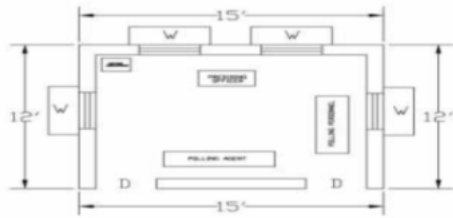

নির্বাচক নিবন্ধন আধিকারিকের স্বাক্ষর

Nazri Naksha

Google Map View

Polling Station Building Front View

Polling Station Front View

Cad View

Key MAP View

1 নাম : অঞ্জনা হেমব্রম স্বামীর নাম: মাঝি মুরমু বাড়ির নং : এন0081 বয়স : 23 লিঙ্গ : মহিলা	UQX2615607 ফটো উপলব্ধ	2 নাম : জয়ন্ত মহন্ত পিতার নাম: দুলাল মহন্ত বাড়ির নং : n0108 বয়স : 29 লিঙ্গ : পুরুষ	UQX1839117 ফটো উপলব্ধ	3 নাম : সুনিরাম মুরমু পিতার নাম: ছোটো মুরমু বাড়ির নং : N0089 বয়স : 26 লিঙ্গ : পুরুষ	UQX2316321 ফটো উপলব্ধ
4 নাম : কমলেশ মুরমু পিতার নাম: মন্ডল মুরমু বাড়ির নং : এন0009 বয়স : 24 লিঙ্গ : পুরুষ	UQX2433225 ফটো উপলব্ধ	Q 5 নাম : কনক কিস্কু পিতার নাম: সুনিরাম কিস্কু বাড়ির নং : N0003 বয়স : 25 লিঙ্গ : পুরুষ	UQX2316941 ফটো উপলব্ধ	6 নাম : অলোকা মহন্ত স্বামীর নাম: বিরেন মহন্ত বাড়ির নং : n0108 বয়স : 74 লিঙ্গ : মহিলা	UQX1462985 ফটো উপলব্ধ
7 নাম : ইন্দ্রজিত মিশ্র পিতার নাম: জগদীশ মিশ্র বাড়ির নং : n0025 বয়স : 60 লিঙ্গ : পুরুষ	DDW2861094 ফটো উপলব্ধ	8 নাম : সারথী মুদি স্বামীর নাম: রতন মুদি বাড়ির নং : n0018 বয়স : 42 লিঙ্গ : মহিলা	JQG2638492 ফটো উপলব্ধ	9 নাম : সুমিত্রা মুদি স্বামীর নাম: শ্যামল মুদি বাড়ির নং : n0025 বয়স : 36 লিঙ্গ : মহিলা	UQX0580126 ফটো উপলব্ধ
10 নাম : প্রীতিলতা সরকার মহন্ত স্বামীর নাম: জয়দেব মহন্ত বাড়ির নং : এন0108 বয়স : 26 লিঙ্গ : মহিলা	UQX2433217 ফটো উপলব্ধ	11 নাম : পূজা মুদি পিতার নাম: অসিম মুদি বাড়ির নং : N0025 বয়স : 24 লিঙ্গ : মহিলা	UQX2316453 ফটো উপলব্ধ	12 নাম : মনু রবিদাস পিতার নাম: হারাধন রবিদাস বাড়ির নং : n0146 বয়স : 28 লিঙ্গ : পুরুষ	UQX1839109 ফটো উপলব্ধ
13 নাম : ছোটো মুরমু পিতার নাম: মাঝি মুরমু বাড়ির নং : n0081 বয়স : 60 লিঙ্গ : পুরুষ	WB/06/040/327177 ফটো উপলব্ধ	14 নাম : দুলাল মহন্ত পিতার নাম: বিরেন মহন্ত বাড়ির নং : n0108 বয়স : 52 লিঙ্গ : পুরুষ	UQX1600956 ফটো উপলব্ধ	15 নাম : পার্বতী সরেন স্বামীর নাম: চুন্ডা কিস্কু বাড়ির নং : n0003 বয়স : 40 লিঙ্গ : মহিলা	UQX1728187 ফটো উপলব্ধ
16 নাম : রতন মুদি পিতার নাম: বাসুকি মুদি বাড়ির নং : n0018 বয়স : 42 লিঙ্গ : পুরুষ	JQG2156321 ফটো উপলব্ধ	17 নাম : পানো মুদি স্বামীর নাম: বাসুকি মুদি বাড়ির নং : n0018 বয়স : 63 লিঙ্গ : মহিলা	JQG1235738 ফটো উপলব্ধ	18 নাম : রসিক কিস্কু পিতার নাম: অসিম কিস্কু বাড়ির নং : n0003 বয়স : 41 লিঙ্গ : পুরুষ	UQX1117159 ফটো উপলব্ধ
19 নাম : অঞ্জলী মুদি স্বামীর নাম: অসীম মুদি বাড়ির নং : n0025 বয়স : 46 লিঙ্গ : মহিলা	JQG2472603 ফটো উপলব্ধ	20 নাম : বাহাময় কিস্কু স্বামীর নাম: মাতলা মুরমু বাড়ির নং : n0083 বয়স : 40 লিঙ্গ : মহিলা	JQG2638559 ফটো উপলব্ধ	21 নাম : উর্মিলা মুদি স্বামীর নাম: মদন মুদি বাড়ির নং : n0025 বয়স : 53 লিঙ্গ : মহিলা	WB/06/040/327168 ফটো উপলব্ধ
22 নাম : গীতা মুরমু পিতার নাম: কার্তিক মুরমু বাড়ির নং : এন0009 বয়স : 25 লিঙ্গ : মহিলা	UQX2144954 ফটো উপলব্ধ	23 নাম : হরিশ রবিদাস পিতার নাম: হারাধন রবিদাস বাড়ির নং : এন0146 বয়স : 22 লিঙ্গ : পুরুষ	UQX2519965 ফটো উপলব্ধ	24 নাম : অমল কিস্কু পিতার নাম: সুনিরাম কিস্কু বাড়ির নং : এন0003 বয়স : 22 লিঙ্গ : পুরুষ	UQX2520088 ফটো উপলব্ধ
Q 25 নাম : শ্যামল কিস্কু পিতার নাম: চুন্ডা কিস্কু বাড়ির নং : এন000 বয়স : 22 লিঙ্গ : পুরুষ	UQX2520195 ফটো উপলব্ধ	26 নাম : মাঝি মুরমু পিতার নাম: ছোটো মুরমু বাড়ির নং : N0081 বয়স : 24 লিঙ্গ : পুরুষ	UQX2316305 ফটো উপলব্ধ	27 নাম : হারাধন রবিদাস পিতার নাম: বিজয় রবিদাস বাড়ির নং : n0146 বয়স : 55 লিঙ্গ : পুরুষ	UQX1462886 ফটো উপলব্ধ
28 নাম : জয়দেব মহন্ত পিতার নাম: দুলাল মহন্ত বাড়ির নং : n0108 বয়স : 32 লিঙ্গ : পুরুষ	UQX1462845 ফটো উপলব্ধ	29 নাম : চিন্ময় মুরমু পিতার নাম: কার্তিক মুরমু বাড়ির নং : এন0009 বয়স : 22 লিঙ্গ : পুরুষ	UQX2539278 ফটো উপলব্ধ	30 নাম : সরস্বতী মহান্ত স্বামীর নাম: দুলাল মহান্ত বাড়ির নং : n0108 বয়স : 53 লিঙ্গ : মহিলা	JQG1591304 ফটো উপলব্ধ