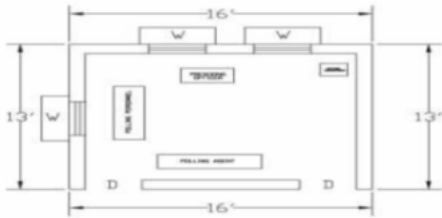

নির্বাচক নিবন্ধন আধিকারিকের স্বাক্ষর

Nazri Naksha

Google Map View

Polling Station Building Front View

Polling Station Front View

Cad View

Key MAP View

1 নাম : মালো রায় স্বামীর নাম: বনমালী রায় বাড়ির নং : n0232 বয়স : 60 লিঙ্গ : মহিলা	UQX1463843 ফটো উপলব্ধ	2 নাম : প্রতিমা রায় স্বামীর নাম: গোপাল রায় বাড়ির নং : n0231 বয়স : 31 লিঙ্গ : মহিলা	UQX1463785 ফটো উপলব্ধ	3 নাম : অঞ্জলী রায় স্বামীর নাম: রবীন্দ্র নাথ রায় বাড়ির নং : স্কু বয়স : 31 লিঙ্গ : মহিলা	UQX1503523 ফটো উপলব্ধ
4 নাম : গোপাল রায় মায়ের নাম: মালো রায় বাড়ির নং : n0232 বয়স : 47 লিঙ্গ : পুরুষ	UQX1728948 ফটো উপলব্ধ	5 নাম : মালতী বিশ্বাস (মন্ডল) স্বামীর নাম: বিনয় মন্ডল বাড়ির নং : n0143 বয়স : 47 লিঙ্গ : মহিলা	UQX1118116 ফটো উপলব্ধ	6 নাম : বিন্দাবন বিশ্বাস পিতার নাম: ক্ষুদিরাম বিশ্বাস বাড়ির নং : স্কু বয়স : 38 লিঙ্গ : পুরুষ	MWB1546720 ফটো উপলব্ধ
7 নাম : শোভা সরকার স্বামীর নাম: টুটুয়া সরকার বাড়ির নং : Tutuya Sarkar বয়স : 31 লিঙ্গ : মহিলা	WZJ1050277 ফটো উপলব্ধ	8 নাম : সাবিনা মুর্মু স্বামীর নাম: সূর্য সরেন বাড়ির নং : পাঁচপাড়া বয়স : 26 লিঙ্গ : মহিলা	UQX2000636 ফটো উপলব্ধ	9 নাম : নিতাই অধিকারী পিতার নাম: মোহিত অধিকারী বাড়ির নং : n0109 বয়স : 53 লিঙ্গ : পুরুষ	WB/06/040/327005 ফটো উপলব্ধ
10 নাম : মীরা অধিকারী স্বামীর নাম: মোহিত অধিকারী বাড়ির নং : n0091 বয়স : 78 লিঙ্গ : মহিলা	WB/06/040/327002 ফটো উপলব্ধ	11 নাম : টুলী চক্রবর্তী অধিকারী স্বামীর নাম: নিতাই অধিকারী বাড়ির নং : n0109 বয়স : 42 লিঙ্গ : মহিলা	UQX1729128 ফটো উপলব্ধ	12 নাম : নিরাজ্ঞন অধিকারী পিতার নাম: মনু অধিকারী বাড়ির নং : n0108 বয়স : 31 লিঙ্গ : পুরুষ	UQX1729094 ফটো উপলব্ধ
13 নাম : প্রকাশ অধিকারী পিতার নাম: নিতাই অধিকারী বাড়ির নং : N0109 বয়স : 26 লিঙ্গ : পুরুষ	UQX2063196 ফটো উপলব্ধ	14 নাম : মালা অধিকারী স্বামীর নাম: মনু অধিকারী বাড়ির নং : n0114 বয়স : 53 লিঙ্গ : মহিলা	UQX2191401 ফটো উপলব্ধ	15 নাম : শ্রীলতা কর্মকার স্বামীর নাম: বিষ্ণু কর্মকার বাড়ির নং : এন0188 বয়স : 23 লিঙ্গ : মহিলা	UQX2615060 ফটো উপলব্ধ
16 নাম : বিষ্ণু কর্মকার পিতার নাম: রবি কর্মকার বাড়ির নং : N0188 বয়স : 27 লিঙ্গ : পুরুষ	UQX2063071 ফটো উপলব্ধ	17 নাম : বাশী মুর্মু স্বামীর নাম: গুমাগা কিস্কু বাড়ির নং : n0065 বয়স : 50 লিঙ্গ : মহিলা	JQG1559475 ফটো উপলব্ধ	18 নাম : দশরথ কিস্কু পিতার নাম: নারায়ন কিস্কু বাড়ির নং : n0246 বয়স : 29 লিঙ্গ : পুরুষ	UQX1728997 ফটো উপলব্ধ
19 নাম : ভাইকো কিস্কু পিতার নাম: জিতরাই কিস্কু বাড়ির নং : N0068 বয়স : 27 লিঙ্গ : মহিলা	UQX2086882 ফটো উপলব্ধ	20 নাম : দুলি কিস্কু পিতার নাম: লালু কিস্কু বাড়ির নং : 66 বয়স : 46 লিঙ্গ : মহিলা	UQX1336536 ফটো উপলব্ধ	21 নাম : লাভলি কিস্কু স্বামীর নাম: জেঠা টুডু বাড়ির নং : N0148 বয়স : 30 লিঙ্গ : মহিলা	UQX2063295 ফটো উপলব্ধ
22 নাম : লালু কিস্কু পিতার নাম: গুমাগা কিস্কু বাড়ির নং : এন0065 বয়স : 27 লিঙ্গ : পুরুষ	UQX2140242 ফটো উপলব্ধ	23 নাম : ফুলমতী মুর্মু স্বামীর নাম: লালু কিস্কু বাড়ির নং : পাঁচপাড়া বয়স : 57 লিঙ্গ : মহিলা	UQX2674646 ফটো উপলব্ধ	24 নাম : অদরী কোড়া মুদি পিতার নাম: রাজু মুদি বাড়ির নং : N0129 বয়স : 27 লিঙ্গ : মহিলা	UQX2063220 ফটো উপলব্ধ
25 নাম : উমা গোস্বামী (অধিকারী) স্বামীর নাম: মনোজ অধিকারী বাড়ির নং : n0003 বয়স : 38 লিঙ্গ : মহিলা	JQG2804706 ফটো উপলব্ধ	26 নাম : সন্দীপ ঘোষ পিতার নাম: নারায়ণ ঘোষ বাড়ির নং : n0103 বয়স : 46 লিঙ্গ : পুরুষ	JQG1591213 ফটো উপলব্ধ	27 নাম : নিভা ঘোষ পিতার নাম: গণেশ ঘোষ বাড়ির নং : n0103 বয়স : 71 লিঙ্গ : মহিলা	UQX2659456 ফটো উপলব্ধ
28 নাম : মায়ী ঘোষ স্বামীর নাম: অভিজিৎ ঘোষ বাড়ির নং : n0104 বয়স : 54 লিঙ্গ : মহিলা	WB/06/040/342307 ফটো উপলব্ধ	29 নাম : আশিষ ঘোষ পিতার নাম: অভিজিৎ ঘোষ বাড়ির নং : 000 বয়স : 29 লিঙ্গ : পুরুষ	UQX1840206 ফটো উপলব্ধ	30 নাম : পূর্ণিমা ঘোষ স্বামীর নাম: সন্দীপ ঘোষ বাড়ির নং : n0103 বয়স : 33 লিঙ্গ : মহিলা	UQX1729045 ফটো উপলব্ধ