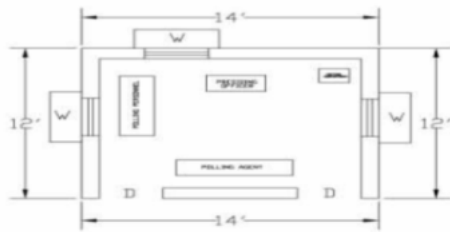

নির্বাচক নিবন্ধন আধিকারিকের স্বাক্ষর

Nazri Naksha

Google Map View

Polling Station Building Front View

Polling Station Front View

Cad View

Key MAP View

বিধানসভা নির্বাচনক্ষেত্রের নং, নাম : 44-গাজোল
ভাগ নং, নাম : 1-মাতইল পশ্চিমপাড়া,