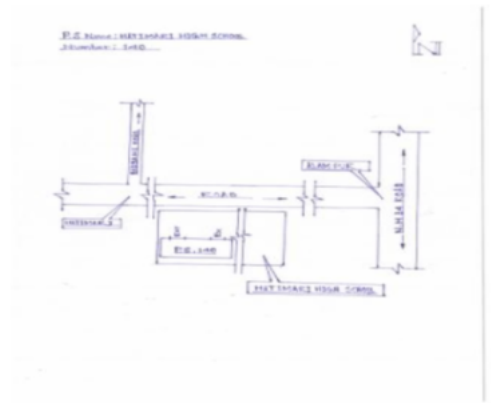

নির্বাচক নিবন্ধন আধিকারিকের স্বাক্ষর

Nazri Naksha

Google Map View

Polling Station Building Front View

Polling Station Front View

Cad View

Key MAP View

1 নাম : সান্তনা মার্ভি পিতার নাম: অনিল মার্ভি বাড়ির নং : এন0037 বয়স : 23 লিঙ্গ : মহিলা	UQX2435188 ফটো উপলব্ধ	2 নাম : সঞ্জিৎ মার্ভি পিতার নাম: সনাতন মার্ভি বাড়ির নং : এন0008 বয়স : 20 লিঙ্গ : পুরুষ	UQX2647063 ফটো উপলব্ধ	3 নাম : পুনীমা বাস্কে স্বামীর নাম: পঞ্চানন মার্ভি বাড়ির নং : n0003 বয়স : 28 লিঙ্গ : মহিলা	UQX1843283 ফটো উপলব্ধ
4 নাম : তালিম মুর্শ স্বামীর নাম: সনাতন মারভী বাড়ির নং : n0008 বয়স : 40 লিঙ্গ : মহিলা	UQX1120567 ফটো উপলব্ধ	5 নাম : সাবিত্রী মুদি স্বামীর নাম: মানিক মুদি বাড়ির নং : n0085 বয়স : 40 লিঙ্গ : মহিলা	UQX1843192 ফটো উপলব্ধ	6 নাম : মানিক মুদি পিতার নাম: বেলুন মুদি বাড়ির নং : n0085 বয়স : 42 লিঙ্গ : পুরুষ	UQX1465996 ফটো উপলব্ধ
Q 7 নাম : শান্তি চাঁড়ে স্বামীর নাম: অনিল শ্রান্তি বাড়ির নং : বয়স : 37 লিঙ্গ : মহিলা	UQX1466036 ফটো উপলব্ধ	8 নাম : সুজন কুমার অধিকারী পিতার নাম: অমল কান্তি অধিকারী বাড়ির নং : n0139 বয়স : 56 লিঙ্গ : পুরুষ	UQX1281393 ফটো উপলব্ধ	9 নাম : স্নেহা অধিকারী পিতার নাম: সুজন কুমার অধিকারী বাড়ির নং : হাতিমারী বয়স : 20 লিঙ্গ : মহিলা	UQX2693190 ফটো উপলব্ধ
10 নাম : সবীতা অধিকারী স্বামীর নাম: গৌরাজ অধিকারী বাড়ির নং : n0095 বয়স : 43 লিঙ্গ : মহিলা	JQG2169688 ফটো উপলব্ধ	11 নাম : গৌরাজ অধিকারী পিতার নাম: সুকুমার অধিকারী বাড়ির নং : n0095 বয়স : 49 লিঙ্গ : পুরুষ	WB/06/040/360003 ফটো উপলব্ধ	12 নাম : গোবিন্দ দাস পিতার নাম: অতুল দাস বাড়ির নং : n0095 বয়স : 43 লিঙ্গ : পুরুষ	JQG2169696 ফটো উপলব্ধ
13 নাম : সুকুমার অধিকারী পিতার নাম: সুধাময়ী অধিকারী বাড়ির নং : n0095 বয়স : 81 লিঙ্গ : পুরুষ	WB/06/040/360001 ফটো উপলব্ধ	14 নাম : সুজন অধিকারী পিতার নাম: গৌরাজ অধিকারী বাড়ির নং : এন0095 বয়স : 21 লিঙ্গ : পুরুষ	UQX2584381 ফটো উপলব্ধ	15 নাম : রত্না অধিকারী স্বামীর নাম: সুজন কুমার অধিকারী বাড়ির নং : n0140 বয়স : 42 লিঙ্গ : মহিলা	FXV3242740 ফটো উপলব্ধ
16 নাম : কৌশিক দাস পিতার নাম: গোবিন্দ দাস বাড়ির নং : এন0095 বয়স : 23 লিঙ্গ : পুরুষ	UQX2435071 ফটো উপলব্ধ	17 নাম : অনামিকা আচার্য স্বামীর নাম: প্রলয় গোস্বামী বাড়ির নং : এন0216 বয়স : 21 লিঙ্গ : মহিলা	UQX2629251 ফটো উপলব্ধ	18 নাম : সুপ্রিয়া কর্মকার পিতার নাম: গৌড় কর্মকার বাড়ির নং : নতুন বয়স : 22 লিঙ্গ : মহিলা	UQX2583250 ফটো উপলব্ধ
19 নাম : বিনয় কর্মকার মায়ের নাম: নরেশ কর্মকার বাড়ির নং : n0053 বয়স : 72 লিঙ্গ : পুরুষ	WB/06/040/360009 ফটো উপলব্ধ	20 নাম : অশোক কর্মকার পিতার নাম: শ্যামল কর্মকার বাড়ির নং : n0131 বয়স : 41 লিঙ্গ : পুরুষ	JQG2742351 ফটো উপলব্ধ	21 নাম : ছবি কর্মকার স্বামীর নাম: বিনয় কর্মকার বাড়ির নং : n0051 বয়স : 61 লিঙ্গ : মহিলা	WB/06/040/360010 ফটো উপলব্ধ
22 নাম : রেখা পাল স্বামীর নাম: ব্রজেন্দ্র নাথ পাল বাড়ির নং : n0053 বয়স : 52 লিঙ্গ : মহিলা	UQX2199123 ফটো উপলব্ধ	23 নাম : ব্রজেন্দ্র নাথ পাল পিতার নাম: জ্যোতিষ চন্দ্র পাল বাড়ির নং : n0053 বয়স : 59 লিঙ্গ : পুরুষ	WB/06/040/360146 ফটো উপলব্ধ	24 নাম : ইমানুয়েল মাউ পিতার নাম: চরন মাউ বাড়ির নং : n0035 বয়স : 29 লিঙ্গ : পুরুষ	UQX1731199 ফটো উপলব্ধ
25 নাম : পিরিনা কিস্কু স্বামীর নাম: চরন মার্ভি বাড়ির নং : n0035 বয়স : 51 লিঙ্গ : মহিলা	JQG2742054 ফটো উপলব্ধ	26 নাম : দানিয়েল মাউ পিতার নাম: চরন মাউ বাড়ির নং : n0035 বয়স : 30 লিঙ্গ : পুরুষ	UQX1605021 ফটো উপলব্ধ	27 নাম : রামিন কিস্কু পিতার নাম: মাইসু কিস্কু বাড়ির নং : N0019 বয়স : 26 লিঙ্গ : পুরুষ	UQX2065324 ফটো উপলব্ধ
28 নাম : মাইসু কিস্কু পিতার নাম: লক্ষন কিস্কু বাড়ির নং : n0019 বয়স : 61 লিঙ্গ : পুরুষ	WB/06/040/360322 ফটো উপলব্ধ	29 নাম : সঞ্জিত কিস্কু পিতার নাম: মাইসু কিস্কু বাড়ির নং : n0019 বয়স : 26 লিঙ্গ : পুরুষ	UQX1843267 ফটো উপলব্ধ	30 নাম : নমিতা সরেন পিতার নাম: জাটলু সরেন বাড়ির নং : এনএইচএন বয়স : 26 লিঙ্গ : মহিলা	UQX2435089 ফটো উপলব্ধ