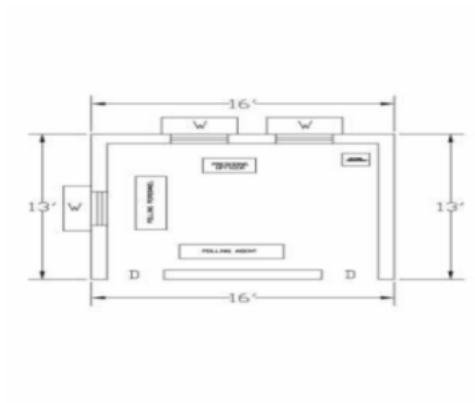

নির্বাচক নিবন্ধন আধিকারিকের স্বাক্ষর

Nazri Naksha

Google Map View

Polling Station Building Front View

Polling Station Front View

Cad View

Key MAP View

1 নাম : সান্তনা মার্ভি পিতার নাম: অনিল মার্ভি বাড়ির নং : এন0037 বয়স : 23 লিঙ্গ : মহিলা	UQX2435188 ফটো উপলব্ধ	2 নাম : সঞ্জিৎ মার্ভি পিতার নাম: সনাতন মার্ভি বাড়ির নং : এন0008 বয়স : 20 লিঙ্গ : পুরুষ	UQX2647063 ফটো উপলব্ধ	3 নাম : পুনীমা বাস্কে স্বামীর নাম: পঞ্চানন মার্ভি বাড়ির নং : n0003 বয়স : 28 লিঙ্গ : মহিলা	UQX1843283 ফটো উপলব্ধ
4 নাম : তালিম মুর্শ স্বামীর নাম: সনাতন মারভী বাড়ির নং : n0008 বয়স : 40 লিঙ্গ : মহিলা	UQX1120567 ফটো উপলব্ধ	5 নাম : সাবিত্রী মুদি স্বামীর নাম: মানিক মুদি বাড়ির নং : n0085 বয়স : 40 লিঙ্গ : মহিলা	UQX1843192 ফটো উপলব্ধ	6 নাম : মানিক মুদি পিতার নাম: বেলুন মুদি বাড়ির নং : n0085 বয়স : 42 লিঙ্গ : পুরুষ	UQX1465996 ফটো উপলব্ধ
Q 7 নাম : শান্তি চাঁড়ে স্বামীর নাম: অনিল শ্রান্তি বাড়ির নং : বয়স : 37 লিঙ্গ : মহিলা	UQX1466036 ফটো উপলব্ধ	8 নাম : সুজন কুমার অধিকারী পিতার নাম: অমল কান্তি অধিকারী বাড়ির নং : n0139 বয়স : 56 লিঙ্গ : পুরুষ	UQX1281393 ফটো উপলব্ধ	9 নাম : স্নেহা অধিকারী পিতার নাম: সুজন কুমার অধিকারী বাড়ির নং : হাতিমারী বয়স : 20 লিঙ্গ : মহিলা	UQX2693190 ফটো উপলব্ধ
10 নাম : সবীতা অধিকারী স্বামীর নাম: গৌরাজ অধিকারী বাড়ির নং : n0095 বয়স : 43 লিঙ্গ : মহিলা	JQG2169688 ফটো উপলব্ধ	11 নাম : গৌরাজ অধিকারী পিতার নাম: সুকুমার অধিকারী বাড়ির নং : n0095 বয়স : 49 লিঙ্গ : পুরুষ	WB/06/040/360003 ফটো উপলব্ধ	12 নাম : গোবিন্দ দাস পিতার নাম: অতুল দাস বাড়ির নং : n0095 বয়স : 43 লিঙ্গ : পুরুষ	JQG2169696 ফটো উপলব্ধ
13 নাম : সুকুমার অধিকারী পিতার নাম: সুধাময়ী অধিকারী বাড়ির নং : n0095 বয়স : 81 লিঙ্গ : পুরুষ	WB/06/040/360001 ফটো উপলব্ধ	14 নাম : সুজন অধিকারী পিতার নাম: গৌরাজ অধিকারী বাড়ির নং : এন0095 বয়স : 21 লিঙ্গ : পুরুষ	UQX2584381 ফটো উপলব্ধ	15 নাম : রত্না অধিকারী স্বামীর নাম: সুজন কুমার অধিকারী বাড়ির নং : n0140 বয়স : 42 লিঙ্গ : মহিলা	FXV3242740 ফটো উপলব্ধ
16 নাম : কৌশিক দাস পিতার নাম: গোবিন্দ দাস বাড়ির নং : এন0095 বয়স : 23 লিঙ্গ : পুরুষ	UQX2435071 ফটো উপলব্ধ	17 নাম : অনামিকা আচার্য স্বামীর নাম: প্রলয় গোস্বামী বাড়ির নং : এন0216 বয়স : 21 লিঙ্গ : মহিলা	UQX2629251 ফটো উপলব্ধ	18 নাম : সুপ্রিয়া কর্মকার পিতার নাম: গৌড় কর্মকার বাড়ির নং : নতুন বয়স : 22 লিঙ্গ : মহিলা	UQX2583250 ফটো উপলব্ধ
19 নাম : বিনয় কর্মকার মায়ের নাম: নরেশ কর্মকার বাড়ির নং : n0053 বয়স : 72 লিঙ্গ : পুরুষ	WB/06/040/360009 ফটো উপলব্ধ	20 নাম : অশোক কর্মকার পিতার নাম: শ্যামল কর্মকার বাড়ির নং : n0131 বয়স : 41 লিঙ্গ : পুরুষ	JQG2742351 ফটো উপলব্ধ	21 নাম : ছবি কর্মকার স্বামীর নাম: বিনয় কর্মকার বাড়ির নং : n0051 বয়স : 61 লিঙ্গ : মহিলা	WB/06/040/360010 ফটো উপলব্ধ
22 নাম : রেখা পাল স্বামীর নাম: ব্রজেন্দ্র নাথ পাল বাড়ির নং : n0053 বয়স : 52 লিঙ্গ : মহিলা	UQX2199123 ফটো উপলব্ধ	23 নাম : ব্রজেন্দ্র নাথ পাল পিতার নাম: জ্যোতিষ চন্দ্র পাল বাড়ির নং : n0053 বয়স : 59 লিঙ্গ : পুরুষ	WB/06/040/360146 ফটো উপলব্ধ	24 নাম : ইমানুয়েল মাউ পিতার নাম: চরন মাউ বাড়ির নং : n0035 বয়স : 29 লিঙ্গ : পুরুষ	UQX1731199 ফটো উপলব্ধ
25 নাম : পিরিনা কিস্কু স্বামীর নাম: চরন মার্ভি বাড়ির নং : n0035 বয়স : 51 লিঙ্গ : মহিলা	JQG2742054 ফটো উপলব্ধ	26 নাম : দানিয়েল মাউ পিতার নাম: চরন মাউ বাড়ির নং : n0035 বয়স : 30 লিঙ্গ : পুরুষ	UQX1605021 ফটো উপলব্ধ	27 নাম : রামিন কিস্কু পিতার নাম: মাইসু কিস্কু বাড়ির নং : N0019 বয়স : 26 লিঙ্গ : পুরুষ	UQX2065324 ফটো উপলব্ধ
28 নাম : মাইসু কিস্কু পিতার নাম: লক্ষন কিস্কু বাড়ির নং : n0019 বয়স : 61 লিঙ্গ : পুরুষ	WB/06/040/360322 ফটো উপলব্ধ	29 নাম : সঞ্জিত কিস্কু পিতার নাম: মাইসু কিস্কু বাড়ির নং : n0019 বয়স : 26 লিঙ্গ : পুরুষ	UQX1843267 ফটো উপলব্ধ	30 নাম : নমিতা সরেন পিতার নাম: জাটলু সরেন বাড়ির নং : এনএইচএন বয়স : 26 লিঙ্গ : মহিলা	UQX2435089 ফটো উপলব্ধ