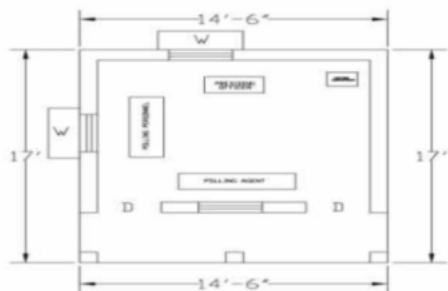

নির্বাচক নিবন্ধন আধিকারিকের স্বাক্ষর

Nazri Naksha

Google Map View

Polling Station Building Front View

Polling Station Front View

Cad View

Key MAP View

1 নাম : তসলিমা আলম স্বামীর নাম : জনি হক বাড়ির নং : N0126 বয়স : 28 লিঙ্গ : মহিলা	INP1619188 ফটো উপলব্ধ	2 নাম : মোসাঃ কোয়েল বানু স্বামীর নাম : জিয়াউল হক বাড়ির নং : n0126 বয়স : 31 লিঙ্গ : মহিলা	WZJ1287796 ফটো উপলব্ধ	3 নাম : সাদিকুল ইসলাম পিতার নাম : আজিজুল হক বাড়ির নং : n0126 বয়স : 28 লিঙ্গ : পুরুষ	UQX1777663 ফটো উপলব্ধ
4 নাম : রেজাউল পিতার নাম : এনামুল বাড়ির নং : n0126 বয়স : 53 লিঙ্গ : পুরুষ	WB/06/040/015411 ফটো উপলব্ধ	5 নাম : সরিফ সেকু পিতার নাম : আজিজুল হক বাড়ির নং : n0126 বয়স : 29 লিঙ্গ : পুরুষ	UQX1678234 ফটো উপলব্ধ	6 নাম : নাজির হোসেন পিতার নাম : মোজাম্মেল হক বাড়ির নং : n0126 বয়স : 56 লিঙ্গ : পুরুষ	UQX2192920 ফটো উপলব্ধ
7 নাম : সুবেরা স্বামীর নাম : আজিজুল হক বাড়ির নং : n0126 বয়স : 53 লিঙ্গ : মহিলা	UQX2364180 ফটো উপলব্ধ	8 নাম : মুখলেসা স্বামীর নাম : এনামুল হক বাড়ির নং : n0126 বয়স : 66 লিঙ্গ : মহিলা	WB/06/040/015410 ফটো উপলব্ধ	9 নাম : গোলাম মোস্তাফা পিতার নাম : নাজির হোসেন বাড়ির নং : n0126 বয়স : 35 লিঙ্গ : পুরুষ	UQX1044585 ফটো উপলব্ধ
10 নাম : জিয়াউল হক পিতার নাম : আজিজুল হক বাড়ির নং : n0126 বয়স : 37 লিঙ্গ : পুরুষ	UQX0058420 ফটো উপলব্ধ	11 নাম : রবিউল হক পিতার নাম : এনামুল হক বাড়ির নং : n0126 বয়স : 38 লিঙ্গ : পুরুষ	UQX1044593 ফটো উপলব্ধ	12 নাম : নাজমা বিবি স্বামীর নাম : রেজাউল হক বাড়ির নং : n0126 বয়স : 45 লিঙ্গ : মহিলা	JQG2832178 ফটো উপলব্ধ
13 নাম : রাসনারা বিন্দু স্বামীর নাম : নাজির হোসেন বাড়ির নং : n0126 বয়স : 51 লিঙ্গ : মহিলা	UQX2192904 ফটো উপলব্ধ	14 নাম : আজিজুল হক পিতার নাম : মোজাম্মেল হক বাড়ির নং : n0126 বয়স : 58 লিঙ্গ : পুরুষ	WB/06/040/015417 ফটো উপলব্ধ	15 নাম : শরিফুল হক পিতার নাম : এনামুল হক বাড়ির নং : n0126 বয়স : 36 লিঙ্গ : পুরুষ	UQX1044627 ফটো উপলব্ধ
16 নাম : রাহুল হাসান পিতার নাম : রেজাউল হক বাড়ির নং : এন0126 বয়স : 21 লিঙ্গ : পুরুষ	UQX2641967 ফটো উপলব্ধ	17 নাম : জনি হক পিতার নাম : আজিজুল হক বাড়ির নং : n0126 বয়স : 39 লিঙ্গ : পুরুষ	UQX0058453 ফটো উপলব্ধ	18 নাম : বুলবুল হক পিতার নাম : নাজির হোসেন বাড়ির নং : n0126 বয়স : 37 লিঙ্গ : পুরুষ	UQX0058461 ফটো উপলব্ধ
19 নাম : আনোয়ারা খাতুন স্বামীর নাম : বুলবুল হক বাড়ির নং : n0126 বয়স : 31 লিঙ্গ : মহিলা	UQX1678283 ফটো উপলব্ধ	20 নাম : এমদাদুল হক পিতার নাম : এনামুল হক বাড়ির নং : n0126 বয়স : 40 লিঙ্গ : পুরুষ	UQX0058396 ফটো উপলব্ধ	21 নাম : মাসুমা বানু স্বামীর নাম : গোলাম মোস্তাফা বাড়ির নং : N0126 বয়স : 27 লিঙ্গ : মহিলা	UQX2385581 ফটো উপলব্ধ
22 নাম : সুদীপ প্রামানিক পিতার নাম : তিনকড়ি প্রামানিক বাড়ির নং : n0128 বয়স : 37 লিঙ্গ : পুরুষ	UQX0058701 ফটো উপলব্ধ	23 নাম : পম্পা দাস স্বামীর নাম : অরিন্দম কুমার দাস বাড়ির নং : n0117 বয়স : 42 লিঙ্গ : মহিলা	UQX1044684 ফটো উপলব্ধ	24 নাম : তিনকড়ি প্রামানিক পিতার নাম : প্রফুল্ল প্রামানিক বাড়ির নং : n0128 বয়স : 61 লিঙ্গ : পুরুষ	WB/06/040/015357 ফটো উপলব্ধ
25 নাম : শুশীলা দাস স্বামীর নাম : তপন দাস বাড়ির নং : n0115 বয়স : 61 লিঙ্গ : মহিলা	JQG2668416 ফটো উপলব্ধ	26 নাম : মলিনা দাস স্বামীর নাম : হীরেন দাস বাড়ির নং : n0128 বয়স : 71 লিঙ্গ : মহিলা	UQX2363968 ফটো উপলব্ধ	27 নাম : বীথি দাস স্বামীর নাম : অরুণ দাস বাড়ির নং : n0117 বয়স : 48 লিঙ্গ : মহিলা	JQG0033506 ফটো উপলব্ধ
28 নাম : শ্যামল দাস পিতার নাম : রবি দাস বাড়ির নং : এন0115 বয়স : 28 লিঙ্গ : পুরুষ	UQX2008738 ফটো উপলব্ধ	29 নাম : শ্রীপর্ণা পাল দাস স্বামীর নাম : শুভেন্দু দাস বাড়ির নং : n0127 বয়স : 30 লিঙ্গ : মহিলা	YTU1436948 ফটো উপলব্ধ	30 নাম : শিব দুলাল দাস পিতার নাম : শ্যাম দুলাল দাস বাড়ির নং : n0127 বয়স : 38 লিঙ্গ : পুরুষ	JQG2783702 ফটো উপলব্ধ