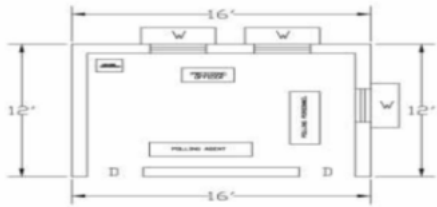

নির্বাচক নিবন্ধন আধিকারিকের স্বাক্ষর

Nazri Naksha

Google Map View

Polling Station Building Front View

Polling Station Front View

Cad View

Key MAP View

1	UQX1008812	ফটো উপলব্ধ	2	UQX1008820	ফটো উপলব্ধ	3	JQG2487080	ফটো উপলব্ধ
নাম : মিলন সরকার পিতার নাম: সন্তোষ সরকার বাড়ির নং : 51 বয়স : 40 লিঙ্গ : পুরুষ			নাম : শ্যামল সরকার মায়ের নাম: দিলো সরকার বাড়ির নং : n0051 বয়স : 41 লিঙ্গ : পুরুষ			নাম : সুমি সরেন স্বামীর নাম: ফাগু মুর্মু বাড়ির নং : n0051 বয়স : 48 লিঙ্গ : মহিলা		
Q 4	UQX1008762	ফটো উপলব্ধ	5	UQX1124775	ফটো উপলব্ধ	6	JQG2487213	ফটো উপলব্ধ
নাম : বড়ো মুর্মু পিতার নাম: বয়লা মুর্মু বাড়ির নং : বয়স : 38 লিঙ্গ : পুরুষ			নাম : সুমিতা মুর্মু স্বামীর নাম: ভগন কিস্কু বাড়ির নং : n0059 বয়স : 34 লিঙ্গ : মহিলা			নাম : ফুলো সরেন স্বামীর নাম: চন্দ্রমোহন মার্ভি বাড়ির নং : n0041 বয়স : 48 লিঙ্গ : মহিলা		
7	JQG2487148	ফটো উপলব্ধ	8	UQX1847326	ফটো উপলব্ধ	9	UQX1847284	ফটো উপলব্ধ
নাম : ভগন কিস্কু পিতার নাম: মণ্ডল কিস্কু বাড়ির নং : n0059 বয়স : 46 লিঙ্গ : পুরুষ			নাম : অর্চনা মাউী স্বামীর নাম: ভীম সরকার বাড়ির নং : n0051 বয়স : 30 লিঙ্গ : মহিলা			নাম : মিথী রায় (বর্মন) স্বামীর নাম: কেশব রায় বাড়ির নং : n0051 বয়স : 29 লিঙ্গ : মহিলা		
10	UQX2118263	ফটো উপলব্ধ	11	JQG2487072	ফটো উপলব্ধ	12	UQX1008796	ফটো উপলব্ধ
নাম : মৌসুমী মাউী পিতার নাম: চন্দ্র মোহন মাউী বাড়ির নং : এন0041 বয়স : 25 লিঙ্গ : মহিলা			নাম : ফাগু মুর্মু পিতার নাম: চণ্ডা মুর্মু বাড়ির নং : n0051 বয়স : 55 লিঙ্গ : পুরুষ			নাম : সঞ্জীত রায় পিতার নাম: মনোরঞ্জন রায় বাড়ির নং : 51 বয়স : 35 লিঙ্গ : পুরুষ		
13	UQX1008846	ফটো উপলব্ধ	14	UQX1008838	ফটো উপলব্ধ	15	UQX1608553	ফটো উপলব্ধ
নাম : সহদেব সরকার পিতার নাম: জীতেন সরকার বাড়ির নং : n0051 বয়স : 40 লিঙ্গ : পুরুষ			নাম : শ্রীকান্ত সরকার পিতার নাম: আনন্দ সরকার বাড়ির নং : n0051 বয়স : 36 লিঙ্গ : পুরুষ			নাম : জয়ন্তী রাজবংশী স্বামীর নাম: শ্রীকান্ত সরকার বাড়ির নং : n0051 বয়স : 33 লিঙ্গ : মহিলা		
16	UQX1608462	ফটো উপলব্ধ	17	UQX1034891	ফটো উপলব্ধ	18	UQX2611952	ফটো উপলব্ধ
নাম : করুনা সরেন স্বামীর নাম: বড়ো মুর্মু বাড়ির নং : n0051 বয়স : 36 লিঙ্গ : মহিলা			নাম : কেশব রায় পিতার নাম: চন্দন রায় বাড়ির নং : n0051 বয়স : 39 লিঙ্গ : পুরুষ			নাম : ঘনশ্যাম কর্মকার পিতার নাম: রাম কর্মকার বাড়ির নং : এন0019 বয়স : 21 লিঙ্গ : পুরুষ		
19	UQX2360964	ফটো উপলব্ধ	20	UQX2437127	ফটো উপলব্ধ	21	UQX2436962	ফটো উপলব্ধ
নাম : পূজাবতী কর্মকার পিতার নাম: জগেন কর্মকার বাড়ির নং : N0050 বয়স : 24 লিঙ্গ : মহিলা			নাম : মহাদেব কর্মকার পিতার নাম: সুরেন কর্মকার বাড়ির নং : এন0028 বয়স : 24 লিঙ্গ : পুরুষ			নাম : মামনি কর্মকার পিতার নাম: সন্তোষ কর্মকার বাড়ির নং : এন0025 বয়স : 24 লিঙ্গ : মহিলা		
22	UQX2611978	ফটো উপলব্ধ	23	UQX2016160	ফটো উপলব্ধ	24	UQX2436939	ফটো উপলব্ধ
নাম : রতন কর্মকার পিতার নাম: সন্তোষ কর্মকার বাড়ির নং : এন0025 বয়স : 21 লিঙ্গ : পুরুষ			নাম : সুমিলা কর্মকার মুর্মু স্বামীর নাম: সঞ্জীৎ কর্মকার বাড়ির নং : N0010 বয়স : 26 লিঙ্গ : মহিলা			নাম : জয়ন্ত কর্মকার পিতার নাম: জীতেন কর্মকার বাড়ির নং : এন0013 বয়স : 37 লিঙ্গ : পুরুষ		
25	JQG2172302	ফটো উপলব্ধ	26	UQX2437119	ফটো উপলব্ধ	27	JQG2171254	ফটো উপলব্ধ
নাম : ফুলন দেবী কর্মকার স্বামীর নাম: রাম কর্মকার বাড়ির নং : n0019 বয়স : 44 লিঙ্গ : মহিলা			নাম : চিরঞ্জীৎ কর্মকার পিতার নাম: নরেশ কর্মকার বাড়ির নং : এন0010 বয়স : 23 লিঙ্গ : পুরুষ			নাম : রাম কর্মকার পিতার নাম: উপেন্দ্র কর্মকার বাড়ির নং : n0019 বয়স : 46 লিঙ্গ : পুরুষ		
28	JQG1238393	ফটো উপলব্ধ	29	UQX2437101	ফটো উপলব্ধ	30	JQG2487171	ফটো উপলব্ধ
নাম : পদ্মমনি কর্মকার স্বামীর নাম: ধনঞ্জয় কর্মকার বাড়ির নং : n0025 বয়স : 80 লিঙ্গ : মহিলা			নাম : সুরতী লোহার স্বামীর নাম: চিরঞ্জীৎ কর্মকার বাড়ির নং : এন0010 বয়স : 23 লিঙ্গ : মহিলা			নাম : তপন কর্মকার মায়ের নাম: পদ্মমুখি কর্মকার বাড়ির নং : n0025 বয়স : 40 লিঙ্গ : পুরুষ		