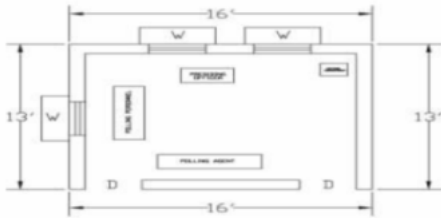

নির্বাচক নিবন্ধন আধিকারিকের স্বাক্ষর

Nazri Naksha

Google Map View

Polling Station Building Front View

Polling Station Front View

Cad View

Key MAP View

বিধানসভা নির্বাচনক্ষেত্রের নং, নাম : 44-গাজোল
ভাগ নং, নাম : 1-বৈরগাছি হাটখোলা,