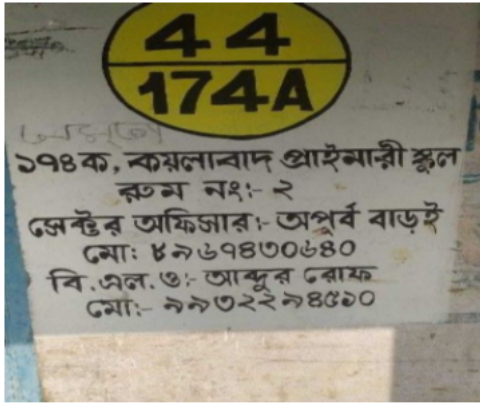

নির্বাচক নিবন্ধন আধিকারিকের স্বাক্ষর

Nazri Naksha

Google Map View

Polling Station Building Front View

Polling Station Front View

Cad View

Key MAP View

বিধানসভা নির্বাচনক্ষেত্রের নং, নাম : 44-গাজোল
ভাগ নং, নাম : 1-কয়লাবাদ,