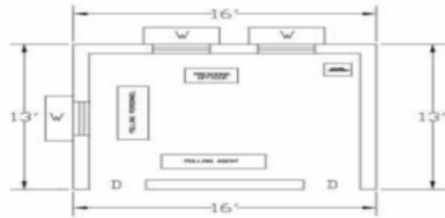

নির্বাচক নিবন্ধন আধিকারিকের স্বাক্ষর

Nazri Naksha

Google Map View

Polling Station Building Front View

Polling Station Front View

Cad View

Key MAP View

1 নাম : সুকরমনি সরেন পিতার নাম: তালা টুডু বাড়ির নং : এন0006 বয়স : 24 লিঙ্গ : মহিলা	UQX2489854 ফটো উপলব্ধ	2 নাম : মোহন মুরমু পিতার নাম: মুরমু বাড়ির নং : n0002 বয়স : 58 লিঙ্গ : পুরুষ	WB/06/040/423008 ফটো উপলব্ধ	3 নাম : জবা মূর্মু স্বামীর নাম: চান্দ্রাই সরেন বাড়ির নং : n0005 বয়স : 35 লিঙ্গ : মহিলা	UQX1136050 ফটো উপলব্ধ
4 নাম : লক্ষীরাম সরেন পিতার নাম: মারাং সরেন বাড়ির নং : n0006 বয়স : 44 লিঙ্গ : পুরুষ	JQG2200079 ফটো উপলব্ধ	5 নাম : লতিকা সরেন মায়ের নাম: তালা টুডু বাড়ির নং : n0006 বয়স : 42 লিঙ্গ : মহিলা	UQX1348432 ফটো উপলব্ধ	6 নাম : সুরজমুনি হেন্দ্রম স্বামীর নাম: শ্যাম সরেন বাড়ির নং : n0009 বয়স : 29 লিঙ্গ : মহিলা	UQX1859339 ফটো উপলব্ধ
7 নাম : রাহুল সরেন মায়ের নাম: মারাং সরেন বাড়ির নং : n0006 বয়স : 41 লিঙ্গ : পুরুষ	UQX1136027 ফটো উপলব্ধ	8 নাম : মাইদি কিসকু স্বামীর নাম: মোহন মুরমু বাড়ির নং : n0002 বয়স : 54 লিঙ্গ : মহিলা	WB/06/040/423009 ফটো উপলব্ধ	9 নাম : চান্দ্রাই সরেন পিতার নাম: হোপনা সরেন বাড়ির নং : n0348 বয়স : 50 লিঙ্গ : পুরুষ	JQG2200160 ফটো উপলব্ধ
10 নাম : লক্ষীরাম কিসকু পিতার নাম: কিসকু বাড়ির নং : n0010 বয়স : 58 লিঙ্গ : পুরুষ	WB/06/040/423003 ফটো উপলব্ধ	11 নাম : শ্যাম সরেন পিতার নাম: জ্যাঠা সরেন বাড়ির নং : n0009 বয়স : 42 লিঙ্গ : পুরুষ	JQG2200137 ফটো উপলব্ধ	12 নাম : নিমাই হেমরম পিতার নাম: চুন্ডা হেমরম বাড়ির নং : n0012 বয়স : 56 লিঙ্গ : পুরুষ	UQX2181626 ফটো উপলব্ধ
13 নাম : বাটাই কিস্কু পিতার নাম: লক্ষীরাম কিস্কু বাড়ির নং : n0010 বয়স : 32 লিঙ্গ : পুরুষ	UQX1481993 ফটো উপলব্ধ	14 নাম : বাবুলাল সরেন পিতার নাম: জ্যাঠা সরেন বাড়ির নং : n0009 বয়স : 44 লিঙ্গ : পুরুষ	JQG2200111 ফটো উপলব্ধ	15 নাম : সানজলী মূর্মু স্বামীর নাম: সরেন বাড়ির নং : n0009 বয়স : 59 লিঙ্গ : মহিলা	JQG2752640 ফটো উপলব্ধ
16 নাম : আরতী হেমরম স্বামীর নাম: লক্ষীরাম সরেন বাড়ির নং : n0006 বয়স : 35 লিঙ্গ : মহিলা	UQX1136019 ফটো উপলব্ধ	17 নাম : ছামী মূর্মু স্বামীর নাম: রাহুল সরেন বাড়ির নং : n0006 বয়স : 37 লিঙ্গ : মহিলা	UQX1136001 ফটো উপলব্ধ	18 নাম : মনোজ কিস্কু পিতার নাম: লক্ষীরাম কিস্কু বাড়ির নং : n0010 বয়স : 28 লিঙ্গ : পুরুষ	UQX1859305 ফটো উপলব্ধ
19 নাম : শিব মুরমু পিতার নাম: মোহন মুরমু বাড়ির নং : n0002 বয়স : 30 লিঙ্গ : পুরুষ	UQX1482009 ফটো উপলব্ধ	20 নাম : হোপমাই মুরমু স্বামীর নাম: বাবুলাল সরেন বাড়ির নং : n0009 বয়স : 42 লিঙ্গ : মহিলা	JQG2200129 ফটো উপলব্ধ	21 নাম : মূঙ্গী মুরমু পিতার নাম: মোহন মুরমু বাড়ির নং : n0002 বয়স : 40 লিঙ্গ : পুরুষ	UQX1348440 ফটো উপলব্ধ
22 নাম : সুনীল সরেন পিতার নাম: মারাং সরেন বাড়ির নং : n0012 বয়স : 43 লিঙ্গ : পুরুষ	JQG2200053 ফটো উপলব্ধ	23 নাম : গণেশ সরেন মায়ের নাম: তালা টুডু বাড়ির নং : এন এইচ এন বয়স : 28 লিঙ্গ : পুরুষ	UQX2169217 ফটো উপলব্ধ	24 নাম : সাঞ্জলী সরেন স্বামীর নাম: সরেন বাড়ির নং : n0005 বয়স : 52 লিঙ্গ : মহিলা	WB/06/040/423021 ফটো উপলব্ধ
25 নাম : প্রতিমা সরেন পিতার নাম: সুনীল সরেন বাড়ির নং : এন00 বয়স : 22 লিঙ্গ : মহিলা	UQX2514800 ফটো উপলব্ধ	26 নাম : মাতি মার্ভি স্বামীর নাম: সুনীল সরেন বাড়ির নং : n0012 বয়স : 37 লিঙ্গ : মহিলা	UQX1136035 ফটো উপলব্ধ	27 নাম : সান্তনী সরেন পিতার নাম: নিমাই হেমরম বাড়ির নং : n0012 বয়স : 42 লিঙ্গ : মহিলা	JQG2200061 ফটো উপলব্ধ
28 নাম : মুটকী সরেন স্বামীর নাম: চুন্ডা হেমরম বাড়ির নং : n0012 বয়স : 60 লিঙ্গ : মহিলা	WB/06/040/423029 ফটো উপলব্ধ	29 নাম : সমাই কিসকু পিতার নাম: ভগন কিসকু বাড়ির নং : n0004 বয়স : 61 লিঙ্গ : পুরুষ	WB/06/040/423004 ফটো উপলব্ধ	30 নাম : নীলমুনি কিস্কু পিতার নাম: সমাই কিস্কু বাড়ির নং : N0004 বয়স : 27 লিঙ্গ : মহিলা	UQX2058527 ফটো উপলব্ধ