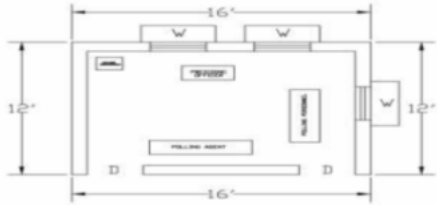

নির্বাচক নিবন্ধন আধিকারিকের স্বাক্ষর

Nazri Naksha

Google Map View

Polling Station Building Front View

Polling Station Front View

Cad View

Key MAP View

1 নাম : রাধিকা রায় স্বামীর নাম: প্রদীপ রায় বাড়ির নং : n0320 বয়স : 31 লিঙ্গ : মহিলা	UQX1496595 ফটো উপলব্ধ	2 নাম : রাফিক আনসারি পিতার নাম: হাবিব আনসারি বাড়ির নং : সূর্যাদিহী বয়স : 44 লিঙ্গ : পুরুষ	NTF0213710 ফটো উপলব্ধ	3 নাম : জাহিরুল বকর পিতার নাম: ডাঃ ডিউর হেখ বাড়ির নং : সূর্যাদিহী বয়স : 26 লিঙ্গ : পুরুষ	UQX2370138 ফটো উপলব্ধ
4 নাম : মেরী হাসদা স্বামীর নাম: পাতরাস হেমব্রম বাড়ির নং : n0042 বয়স : 36 লিঙ্গ : মহিলা	UQX0730895 ফটো উপলব্ধ	5 নাম : কার্মিলা কিঙ্ক স্বামীর নাম: নরেন হেমব্রম বাড়ির নং : n0042 বয়স : 65 লিঙ্গ : মহিলা	UQX2186500 ফটো উপলব্ধ	6 নাম : প্রবীন হেমব্রম মায়ের নাম: মেরী হাসদা বাড়ির নং : 003 বয়স : 20 লিঙ্গ : পুরুষ	UQX2680577 ফটো উপলব্ধ
7 নাম : ফুলমনি সরেন পিতার নাম: বাজু সরেন বাড়ির নং : এন0019 বয়স : 29 লিঙ্গ : মহিলা	IQR1303270 ফটো উপলব্ধ	8 নাম : মধুমিতা মুর্মু পিতার নাম: গুপিন মুর্মু বাড়ির নং : ভিলেজ - মিয়র পগার বয়স : 32 লিঙ্গ : মহিলা	UQX1349141 ফটো উপলব্ধ	9 নাম : মুরমু গুপীন পিতার নাম: উদয় মুর্মু বাড়ির নং : n0019 বয়স : 66 লিঙ্গ : পুরুষ	JQG1374594 ফটো উপলব্ধ
10 নাম : সমীরন মুর্মু পিতার নাম: গুপিন মুর্মু বাড়ির নং : n0019 বয়স : 32 লিঙ্গ : পুরুষ	UQX0729988 ফটো উপলব্ধ	11 নাম : সঞ্জয় সুভাষণ মুর্মু পিতার নাম: গুপিন মুর্মু বাড়ির নং : n0019 বয়স : 29 লিঙ্গ : পুরুষ	UQX1741545 ফটো উপলব্ধ	12 নাম : মুনি মুর্মু পিতার নাম: উদয় মুর্মু বাড়ির নং : n0019 বয়স : 46 লিঙ্গ : মহিলা	JQG1376185 ফটো উপলব্ধ
13 নাম : বাহা কিঙ্ক স্বামীর নাম: চৌধুরী সরেন বাড়ির নং : n0039 বয়স : 66 লিঙ্গ : মহিলা	WB/06/040/426115 ফটো উপলব্ধ	14 নাম : বৃন্দলাল সরেন পিতার নাম: চৌধুরী সরেন বাড়ির নং : n0039 বয়স : 40 লিঙ্গ : পুরুষ	JQG2516631 ফটো উপলব্ধ	15 নাম : প্রশান্ত সরেন পিতার নাম: বৃন্দলাল সরেন বাড়ির নং : এন0039 বয়স : 21 লিঙ্গ : পুরুষ	UQX2593937 ফটো উপলব্ধ
16 নাম : স্বীষ্টীনা হেমব্রম পিতার নাম: জেমস হেমব্রম বাড়ির নং : N0034 বয়স : 32 লিঙ্গ : মহিলা	UQX2410637 ফটো উপলব্ধ	17 নাম : প্রিয়ঙ্কা হেমব্রম পিতার নাম: চারলেস হেমব্রম বাড়ির নং : N0034 বয়স : 24 লিঙ্গ : মহিলা	UQX2410942 ফটো উপলব্ধ	18 নাম : যোসেফ হেমব্রম পিতার নাম: জেমস হেমব্রম বাড়ির নং : n0034 বয়স : 35 লিঙ্গ : পুরুষ	UQX1013218 ফটো উপলব্ধ
19 নাম : হেমব্রম জেমস পিতার নাম: ছবিলাল হেমব্রম বাড়ির নং : n0034 বয়স : 69 লিঙ্গ : পুরুষ	JQG1374735 ফটো উপলব্ধ	20 নাম : বাড়কী মার্ভি স্বামীর নাম: জেমস হেমব্রম বাড়ির নং : n0034 বয়স : 66 লিঙ্গ : মহিলা	JQG1375328 ফটো উপলব্ধ	21 নাম : সঞ্জিত টুডু মায়ের নাম: বারকী হেমব্রম বাড়ির নং : এন0080 বয়স : 25 লিঙ্গ : পুরুষ	UQX2161917 ফটো উপলব্ধ
22 নাম : ফুলমণি মুর্মু পিতার নাম: চম্পাই মুর্মু বাড়ির নং : N0036 বয়স : 25 লিঙ্গ : মহিলা	UQX2409225 ফটো উপলব্ধ	23 নাম : মী কিঙ্ক স্বামীর নাম: চম্পাই মুর্মু বাড়ির নং : n0036 বয়স : 68 লিঙ্গ : মহিলা	WB/06/040/426151 ফটো উপলব্ধ	24 নাম : হোপনা মুর্মু পিতার নাম: চামপাই মুর্মু বাড়ির নং : এন0036 বয়স : 22 লিঙ্গ : পুরুষ	UQX2526929 ফটো উপলব্ধ
25 নাম : দুলাড় মুর্মু পিতার নাম: চম্পাই মুর্মু বাড়ির নং : n0036 বয়স : 32 লিঙ্গ : মহিলা	UQX1482918 ফটো উপলব্ধ	26 নাম : রুবি বর্মন স্বামীর নাম: বলাই রায় বাড়ির নং : n0296 বয়স : 33 লিঙ্গ : মহিলা	UQX1295633 ফটো উপলব্ধ	27 নাম : করুনা বর্মন(রায়) স্বামীর নাম: সুবোধ রায় বাড়ির নং : n0078 বয়স : 34 লিঙ্গ : মহিলা	UQX1136852 ফটো উপলব্ধ
28 নাম : বাবুলাল মার্ভি পিতার নাম: মানসিং মার্ভি বাড়ির নং : n0008 বয়স : 48 লিঙ্গ : পুরুষ	JQG1375393 ফটো উপলব্ধ	29 নাম : সূর্যালতা মার্ভি পিতার নাম: বাবুলাল মার্ভি বাড়ির নং : N0008 বয়স : 25 লিঙ্গ : মহিলা	UQX2409464 ফটো উপলব্ধ	30 নাম : পিংকি মার্ভি পিতার নাম: বাবুলাল মার্ভি বাড়ির নং : এন0008 বয়স : 23 লিঙ্গ : মহিলা	UQX2490050 ফটো উপলব্ধ