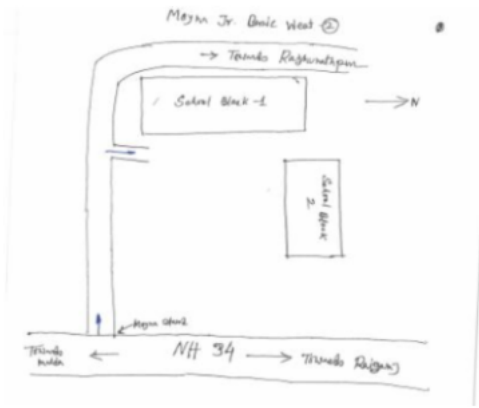

নির্বাচক নিবন্ধন আধিকারিকের স্বাক্ষর

Nazri Naksha

Google Map View

Polling Station Building Front View

Polling Station Front View

Cad View

Key MAP View

বিধানসভা নির্বাচনক্ষেত্রের নং, নাম : 44-গাজোল
ভাগ নং, নাম : 1-শ্রীহরিপাড়া,