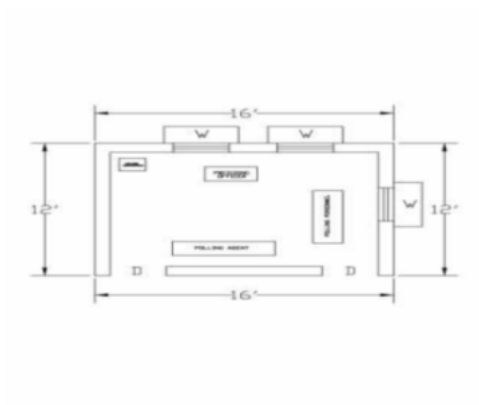

নির্বাচক নিবন্ধন আধিকারিকের স্বাক্ষর

Nazri Naksha

Google Map View

Polling Station Building Front View

Polling Station Front View

Cad View

Key MAP View

1 নাম : মাসতারা খাতুন স্বামীর নাম: সাইদুল হক বাড়ির নং : n0069 বয়স : 27 লিঙ্গ : মহিলা	UQX2383784 ফটো উপলব্ধ	2 নাম : নুরজাহান বিবি স্বামীর নাম: নুহ আলি বাড়ির নং : n0032 বয়স : 63 লিঙ্গ : মহিলা	UQX2642841 ফটো উপলব্ধ	3 নাম : মতিউর রহমান পিতার নাম: শিশ মহম্মদ বাড়ির নং : n0014 বয়স : 33 লিঙ্গ : পুরুষ	UQX1288646 ফটো উপলব্ধ
4 নাম : মিজানুর রহমান পিতার নাম: এমরুল রহমান বাড়ির নং : এন0039 বয়স : 22 লিঙ্গ : পুরুষ	UQX2531416 ফটো উপলব্ধ	5 নাম : তজিবুর রহমান পিতার নাম: আকবর আলী বাড়ির নং : n0068 বয়স : 38 লিঙ্গ : পুরুষ	UQX1778786 ফটো উপলব্ধ	6 নাম : রাকিব আলি মায়ের নাম: আরজাদ আলি বাড়ির নং : n0031 বয়স : 43 লিঙ্গ : পুরুষ	JQG2283992 ফটো উপলব্ধ
7 নাম : মহঃ মহাসীন পিতার নাম: আইনুদ্দিন বাড়ির নং : n0049 বয়স : 59 লিঙ্গ : পুরুষ	UQX2372183 ফটো উপলব্ধ	8 নাম : মাস্তাসা খাতুন স্বামীর নাম: রাফিকুল ইসলাম বাড়ির নং : n0032 বয়স : 27 লিঙ্গ : মহিলা	UQX1533595 ফটো উপলব্ধ	9 নাম : আব্দুল মাতিন মায়ের নাম: নসেবা বিবি বাড়ির নং : এন0004 বয়স : 22 লিঙ্গ : পুরুষ	UQX2600724 ফটো উপলব্ধ
10 নাম : রাফিকুল ইসলাম পিতার নাম: নুহ আলি বাড়ির নং : n0032 বয়স : 29 লিঙ্গ : পুরুষ	UQX1533587 ফটো উপলব্ধ	11 নাম : নাসেবা বিবি স্বামীর নাম: জাকির হোসেন বাড়ির নং : n0004 বয়স : 53 লিঙ্গ : মহিলা	UQX2367928 ফটো উপলব্ধ	12 নাম : রুকসেনা খাতুন স্বামীর নাম: আকবর করিম বাড়ির নং : এন002 বয়স : 23 লিঙ্গ : মহিলা	UQX2479863 ফটো উপলব্ধ
13 নাম : নাজিমা বিবি স্বামীর নাম: নাজিমুল্লাহ বাড়ির নং : n0040 বয়স : 49 লিঙ্গ : মহিলা	JQG2670024 ফটো উপলব্ধ	14 নাম : নুরুল ইসলাম পিতার নাম: মহঃ ইসমাইল বাড়ির নং : n0002 বয়স : 29 লিঙ্গ : পুরুষ	UQX1778679 ফটো উপলব্ধ	15 নাম : মুসলেমা বিবি স্বামীর নাম: মতিউর রহমান বাড়ির নং : n0068 বয়স : 35 লিঙ্গ : মহিলা	UQX1288596 ফটো উপলব্ধ
16 নাম : আমারা খাতুন স্বামীর নাম: এস্তাজুল হক বাড়ির নং : n0066 বয়স : 39 লিঙ্গ : মহিলা	JQG2604239 ফটো উপলব্ধ	17 নাম : রোশনা বিবি স্বামীর নাম: মুশা আলী বাড়ির নং : n0068 বয়স : 43 লিঙ্গ : মহিলা	JQG2008555 ফটো উপলব্ধ	18 নাম : রেহেনা খাতুন স্বামীর নাম: মুকতার হোসেন বাড়ির নং : n0215 বয়স : 36 লিঙ্গ : মহিলা	JQG2832871 ফটো উপলব্ধ
19 নাম : হেনা বিবি স্বামীর নাম: এস্তাজুল হক বাড়ির নং : n0004 বয়স : 41 লিঙ্গ : মহিলা	JQG2321206 ফটো উপলব্ধ	20 নাম : হাদিকুল রহমান পিতার নাম: সাদিকুল রহমান বাড়ির নং : এন0036 বয়স : 22 লিঙ্গ : পুরুষ	UQX2530863 ফটো উপলব্ধ	21 নাম : সলেমা খাতুন স্বামীর নাম: ফজিউদ্দিন হক বাড়ির নং : ওরমেদা বয়স : 30 লিঙ্গ : মহিলা	UQX1778687 ফটো উপলব্ধ
22 নাম : রোকিয়া স্বামীর নাম: জাহিরুল ইসলাম বাড়ির নং : n0043 বয়স : 51 লিঙ্গ : মহিলা	UQX2372951 ফটো উপলব্ধ	23 নাম : আব্দুল করিম পিতার নাম: আব্দুল্লাহ বাড়ির নং : n0021 বয়স : 33 লিঙ্গ : পুরুষ	UQX1397215 ফটো উপলব্ধ	24 নাম : চানতারা বিবি স্বামীর নাম: এস্তাজুল হক বাড়ির নং : n0004 বয়স : 33 লিঙ্গ : মহিলা	UQX1397165 ফটো উপলব্ধ
25 নাম : মোঃ সাহিদুল পিতার নাম: মোহঃ নুহ বাড়ির নং : N0068 বয়স : 26 লিঙ্গ : পুরুষ	UQX2011351 ফটো উপলব্ধ	26 নাম : হাবিবুর রহমান পিতার নাম: আব্দুল কলাম বাড়ির নং : এন0027 বয়স : 21 লিঙ্গ : পুরুষ	UQX2595254 ফটো উপলব্ধ	27 নাম : কামাল হুসেন পিতার নাম: ইমানি সেখ বাড়ির নং : এন0002 বয়স : 23 লিঙ্গ : পুরুষ	UQX2478345 ফটো উপলব্ধ
28 নাম : মমিনা বিবি স্বামীর নাম: মহঃ ইসমাইল বাড়ির নং : n0002 বয়স : 51 লিঙ্গ : মহিলা	UQX2367472 ফটো উপলব্ধ	29 নাম : নাজিবুল হক পিতার নাম: আব্দুল রবিউল বাড়ির নং : এন0057 বয়স : 28 লিঙ্গ : পুরুষ	UQX2102168 ফটো উপলব্ধ	30 নাম : লেলী বিবি স্বামীর নাম: সাইদুল হক বাড়ির নং : n0036 বয়স : 47 লিঙ্গ : মহিলা	JQG2670321 ফটো উপলব্ধ