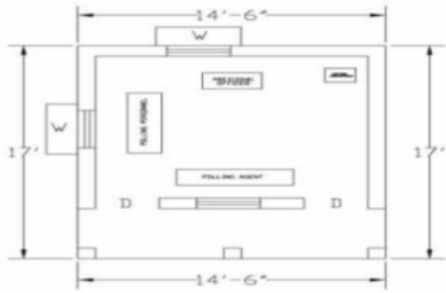

নির্বাচক নিবন্ধন আধিকারিকের স্বাক্ষর

Nazri Naksha

Google Map View

Polling Station Building Front View

Polling Station Front View

Cad View

Key MAP View

বিধানসভা নির্বাচনক্ষেত্রের নং, নাম : 44-গাজোল
ভাগ নং, নাম : 1-ঘোষণাপাড়া,