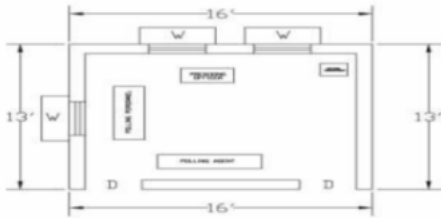

নির্বাচক নিবন্ধন আধিকারিকের স্বাক্ষর

Nazri Naksha

Google Map View

Polling Station Building Front View

Polling Station Front View

Cad View

Key MAP View

1 নাম : গোলাপী হেমরম স্বামীর নাম: শিব সরেন বাড়ির নং : N0012 বয়স : 26 লিঙ্গ : মহিলা	UQX2169068 ফটো উপলব্ধ	2 নাম : গোলাপী মূর্মু স্বামীর নাম: সন্তোষ সরেন বাড়ির নং : N0012 বয়স : 25 লিঙ্গ : মহিলা	UQX2407146 ফটো উপলব্ধ	3 নাম : রাম চড়ে পিতার নাম: কানাই চড়ে বাড়ির নং : এন0012 বয়স : 53 লিঙ্গ : পুরুষ	UQX1503762 ফটো উপলব্ধ
4 নাম : লক্ষী মার্ভি পিতার নাম: লক্ষন মার্ভি বাড়ির নং : এন0012 বয়স : 47 লিঙ্গ : মহিলা	UQX1484054 ফটো উপলব্ধ	5 নাম : সুনতী চরে স্বামীর নাম: লক্ষন সরেন বাড়ির নং : n0012 বয়স : 47 লিঙ্গ : মহিলা	UQX0735811 ফটো উপলব্ধ	6 নাম : সন্তোষ সরেন পিতার নাম: লক্ষন সরেন বাড়ির নং : N0012 বয়স : 26 লিঙ্গ : পুরুষ	UQX2000768 ফটো উপলব্ধ
7 নাম : রুমিল সরেন পিতার নাম: লক্ষন সরেন বাড়ির নং : n0012 বয়স : 33 লিঙ্গ : পুরুষ	UQX1483361 ফটো উপলব্ধ	8 নাম : শিব সরেন পিতার নাম: লক্ষন সরেন বাড়ির নং : n0012 বয়স : 35 লিঙ্গ : পুরুষ	UQX1483395 ফটো উপলব্ধ	9 নাম : নন্দিতা ঘোষ পিতার নাম: নিতাই চন্দ্র ঘোষ বাড়ির নং : এন0095 বয়স : 23 লিঙ্গ : মহিলা	UQX2492312 ফটো উপলব্ধ
10 নাম : প্রদীপ টুডু পিতার নাম: তালা টুডু বাড়ির নং : এন0002 বয়স : 25 লিঙ্গ : পুরুষ	UQX2162857 ফটো উপলব্ধ	11 নাম : সুনি হাঁসদা স্বামীর নাম: প্রদীপ টুডু বাড়ির নং : এন0002 বয়স : 25 লিঙ্গ : মহিলা	UQX2673606 ফটো উপলব্ধ	12 নাম : অভিজিৎ মন্ডল পিতার নাম: মদন মন্ডল বাড়ির নং : N0108 বয়স : 24 লিঙ্গ : পুরুষ	UQX2362242 ফটো উপলব্ধ
13 নাম : সুমন মন্ডল পিতার নাম: দীপু মন্ডল বাড়ির নং : N0108 বয়স : 24 লিঙ্গ : পুরুষ	UQX2362168 ফটো উপলব্ধ	14 নাম : রাম হেমরম পিতার নাম: হোপনা হেমরম বাড়ির নং : n0010 বয়স : 50 লিঙ্গ : পুরুষ	WB/06/040/465019 ফটো উপলব্ধ	15 নাম : তালা হেমরম পিতার নাম: হোপনা হেমরম বাড়ির নং : n0010 বয়স : 44 লিঙ্গ : মহিলা	JQG2538015 ফটো উপলব্ধ
16 নাম : রাজেশ টুডু পিতার নাম: মারাং টুডু বাড়ির নং : এন0001 বয়স : 29 লিঙ্গ : পুরুষ	UQX2169100 ফটো উপলব্ধ	17 নাম : রিমিলা টুডু মায়ের নাম: মারাং টুডু বাড়ির নং : এন001 বয়স : 27 লিঙ্গ : মহিলা	UQX2492411 ফটো উপলব্ধ	18 নাম : ফুলমনি মূর্মু স্বামীর নাম: মারাং টুডু বাড়ির নং : n0001 বয়স : 58 লিঙ্গ : মহিলা	WB/06/040/465004 ফটো উপলব্ধ
19 নাম : রোলেশ টুডু পিতার নাম: মারাং টুডু বাড়ির নং : এন0001 বয়স : 30 লিঙ্গ : পুরুষ	UQX2168904 ফটো উপলব্ধ	20 নাম : লক্ষীরাম মূর্মু পিতার নাম: রুঘু মূর্মু বাড়ির নং : n0011 বয়স : 67 লিঙ্গ : পুরুষ	JQG2651321 ফটো উপলব্ধ	21 নাম : পূর্ণিমা বর্মন স্বামীর নাম: মদন বর্মন বাড়ির নং : N0011 বয়স : 49 লিঙ্গ : মহিলা	UQX1619881 ফটো উপলব্ধ
22 নাম : সুমিতা মার্ভি স্বামীর নাম: বাবলু মূর্মু বাড়ির নং : এন0011 বয়স : 26 লিঙ্গ : মহিলা	UQX2169555 ফটো উপলব্ধ	23 নাম : বাবলু মূর্মু পিতার নাম: লক্ষীরাম মূর্মু বাড়ির নং : n0011 বয়স : 38 লিঙ্গ : পুরুষ	UQX1619915 ফটো উপলব্ধ	24 নাম : শ্রী পঞ্চম মূর্মু পিতার নাম: লক্ষীরাম মূর্মু বাড়ির নং : n0011 বয়স : 34 লিঙ্গ : পুরুষ	UQX1483379 ফটো উপলব্ধ
25 নাম : তালামই সুরেন স্বামীর নাম: লক্ষীরাম মূর্মু বাড়ির নং : n0011 বয়স : 65 লিঙ্গ : মহিলা	UQX1137504 ফটো উপলব্ধ	26 নাম : কৈলাশ সরকার পিতার নাম: তপন সরকার বাড়ির নং : N0056 বয়স : 25 লিঙ্গ : পুরুষ	UQX2362655 ফটো উপলব্ধ	27 নাম : পিংকি সরকার পিতার নাম: রিটেন সরকার বাড়ির নং : এন0018 বয়স : 25 লিঙ্গ : মহিলা	UQX2116374 ফটো উপলব্ধ
28 নাম : রাহুল সরকার পিতার নাম: ভৈরব সরকার বাড়ির নং : N0056 বয়স : 24 লিঙ্গ : পুরুষ	UQX2362044 ফটো উপলব্ধ	29 নাম : পূর্ণ ধর সরকার পিতার নাম: দীপেন সরকার বাড়ির নং : N0124 বয়স : 24 লিঙ্গ : পুরুষ	UQX2361830 ফটো উপলব্ধ	30 নাম : পঞ্চমী সরকার পিতার নাম: রোহিত সরকার বাড়ির নং : N0030 বয়স : 24 লিঙ্গ : পুরুষ	UQX2362382 ফটো উপলব্ধ