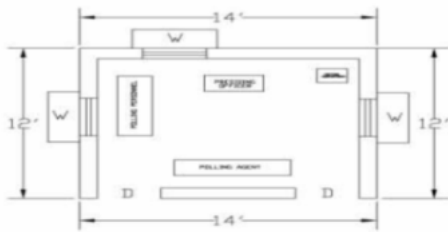

নির্বাচক নিবন্ধন আধিকারিকের স্বাক্ষর

Nazri Naksha

Google Map View

Polling Station Building Front View

Polling Station Front View

Cad View

Key MAP View

1 নাম : সিতা সরেন পিতার নাম: উইলিয়াম সরেন বাড়ির নং : N0032 বয়স : 24 লিঙ্গ : মহিলা	UQX2406064 ফটো উপলব্ধ	2 নাম : বিনয় মাউী পিতার নাম: ছোটকা মাউী বাড়ির নং : N0132 বয়স : 24 লিঙ্গ : পুরুষ	UQX2405710 ফটো উপলব্ধ	3 নাম : ধনমণী বর্মণ স্বামীর নাম: গণেশ মাহাতো বাড়ির নং : - বয়স : 23 লিঙ্গ : মহিলা	UQX2652139 ফটো উপলব্ধ
4 নাম : উইলিয়াম সরেন পিতার নাম: লক্ষীরাম সরেন বাড়ির নং : n0032 বয়স : 63 লিঙ্গ : পুরুষ	JQG2227445 ফটো উপলব্ধ	5 নাম : তালাময় সরেণ স্বামীর নাম: ছোটকা মাউী বাড়ির নং : n0132 বয়স : 59 লিঙ্গ : মহিলা	WB/06/040/462206 ফটো উপলব্ধ	6 নাম : পলাশি সাহা স্বামীর নাম: মনোজ সাহা বাড়ির নং : n0293 বয়স : 38 লিঙ্গ : মহিলা	UQX1495308 ফটো উপলব্ধ
7 নাম : পলি ঘোষ স্বামীর নাম: মঙ্গল ঘোষ বাড়ির নং : n0110 বয়স : 49 লিঙ্গ : মহিলা	JQG1371327 ফটো উপলব্ধ	8 নাম : রতন মাউী পিতার নাম: ছোটকা মাউী বাড়ির নং : n0132 বয়স : 29 লিঙ্গ : পুরুষ	UQX1742949 ফটো উপলব্ধ	9 নাম : চন্দনা সাহা স্বামীর নাম: বিজেশ সাহা বাড়ির নং : n0280 বয়স : 33 লিঙ্গ : মহিলা	UQX1490309 ফটো উপলব্ধ
10 নাম : সমীর সরেন পিতার নাম: জোহান সরেন বাড়ির নং : n0024 বয়স : 39 লিঙ্গ : পুরুষ	JQG2226397 ফটো উপলব্ধ	11 নাম : বিজয় সাহা পিতার নাম: আকালু সাহা বাড়ির নং : N0120 বয়স : 48 লিঙ্গ : পুরুষ	JQG1609601 ফটো উপলব্ধ	12 নাম : সুজিতা সরেন পিতার নাম: জোহান সরেন বাড়ির নং : n0024 বয়স : 49 লিঙ্গ : মহিলা	JQG2536571 ফটো উপলব্ধ
13 নাম : বরকী টুডু স্বামীর নাম: দুর্গখিয়া হাসদা বাড়ির নং : n0127 বয়স : 30 লিঙ্গ : মহিলা	UQX1620772 ফটো উপলব্ধ	14 নাম : দুখীয়া হাঁসদা পিতার নাম: ভীম হাঁসদা বাড়ির নং : n0127 বয়স : 38 লিঙ্গ : পুরুষ	JQG2864353 ফটো উপলব্ধ	15 নাম : সুধা মুনি ঘোষ পিতার নাম: মঙ্গল ঘোষ বাড়ির নং : এন0110 বয়স : 25 লিঙ্গ : মহিলা	UQX2115293 ফটো উপলব্ধ
16 নাম : কাকলি ঘোষ পিতার নাম: মঙ্গল ঘোষ বাড়ির নং : n0110 বয়স : 27 লিঙ্গ : মহিলা	UQX1963198 ফটো উপলব্ধ	17 নাম : গণেশ মাহাতো পিতার নাম: শিব মাহাতো বাড়ির নং : n0189 বয়স : 28 লিঙ্গ : পুরুষ	UQX1861640 ফটো উপলব্ধ	18 নাম : মাঝালী হেমরম স্বামীর নাম: প্রধান মুরমু বাড়ির নং : n0115 বয়স : 66 লিঙ্গ : মহিলা	WB/06/040/462246 ফটো উপলব্ধ
19 নাম : সুকলতা সরেন মায়ের নাম: দমিনিকা হাঁসদা বাড়ির নং : n0024 বয়স : 34 লিঙ্গ : মহিলা	UQX1139575 ফটো উপলব্ধ	20 নাম : মঙ্গল ঘোষ পিতার নাম: ডিগা ঘোষ বাড়ির নং : n0110 বয়স : 54 লিঙ্গ : পুরুষ	JQG1371236 ফটো উপলব্ধ	21 নাম : নীলমণী হাঁসদা পিতার নাম: ভীম হাঁসদা বাড়ির নং : n0127 বয়স : 40 লিঙ্গ : মহিলা	JQG2864361 ফটো উপলব্ধ
22 নাম : সুসান্না হাঁসদা স্বামীর নাম: লক্ষীরাম সরেন বাড়ির নং : n0032 বয়স : 78 লিঙ্গ : মহিলা	JQG1645308 ফটো উপলব্ধ	23 নাম : সাউল সরেন পিতার নাম: উইলিয়াম সরেন বাড়ির নং : আলমপুর বয়স : 23 লিঙ্গ : পুরুষ	UQX2685329 ফটো উপলব্ধ	24 নাম : রাহুল সরেন পিতার নাম: উইলিয়াম সরেন বাড়ির নং : আলমপুর বয়স : 21 লিঙ্গ : পুরুষ	UQX2685279 ফটো উপলব্ধ
25 নাম : সুমিতা সরেন স্বামীর নাম: রতন মাউী বাড়ির নং : এন0132 বয়স : 27 লিঙ্গ : মহিলা	UQX2169969 ফটো উপলব্ধ	26 নাম : শিব মাহাতো পিতার নাম: মহিন্দর বাড়ির নং : n0189 বয়স : 54 লিঙ্গ : পুরুষ	JQG0807792 ফটো উপলব্ধ	27 নাম : শান্তি হাঁসদা স্বামীর নাম: মেঘরাজ কর্মকার বাড়ির নং : n0001 বয়স : 37 লিঙ্গ : মহিলা	UQX0741769 ফটো উপলব্ধ
28 নাম : মেঘরাজ কর্মকার পিতার নাম: খোকা কর্মকার বাড়ির নং : n0001 বয়স : 42 লিঙ্গ : পুরুষ	JQG2226462 ফটো উপলব্ধ	29 নাম : পিংকি কর্মকার পিতার নাম: গণেশবিশ্ব কর্মকার বাড়ির নং : N0001 বয়স : 32 লিঙ্গ : মহিলা	RFR1232941 ফটো উপলব্ধ	30 নাম : ফুলি সরেন পিতার নাম: নিতাই সরেন বাড়ির নং : n0003 বয়স : 39 লিঙ্গ : মহিলা	JQG2811313 ফটো উপলব্ধ