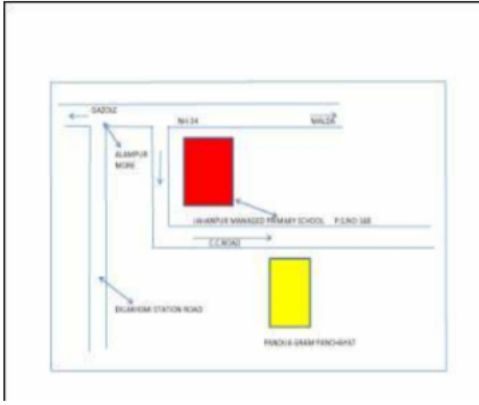

Nazri Naksha