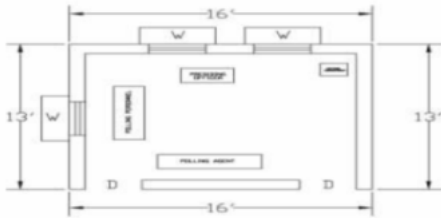

নির্বাচক নিবন্ধন আধিকারিকের স্বাক্ষর

Nazri Naksha

Google Map View

Polling Station Building Front View

Polling Station Front View

Cad View

Key MAP View

1 নাম : রাজা টুডু পিতার নাম: মনু টুডু বাড়ির নং : N0088 বয়স : 28 লিঙ্গ : পুরুষ	UQX2400810 ফটো উপলব্ধ	2 নাম : নীলাবতি মাউী পিতার নাম: লিচু মাউী বাড়ির নং : এন0073 বয়স : 22 লিঙ্গ : মহিলা	UQX2607596 ফটো উপলব্ধ	3 নাম : নিমাই হাঁসদা পিতার নাম: মাঘুয়া হাঁসদা বাড়ির নং : 174 বয়স : 36 লিঙ্গ : পুরুষ	UQX1014497 ফটো উপলব্ধ
4 নাম : আরতী হাঁসদা পিতার নাম: রুপাই হাঁসদা বাড়ির নং : এন0084 বয়স : 22 লিঙ্গ : মহিলা	UQX2553634 ফটো উপলব্ধ	5 নাম : দীপক সরেন পিতার নাম: নিমাই সরেন বাড়ির নং : এন0104 বয়স : 22 লিঙ্গ : পুরুষ	UQX2607638 ফটো উপলব্ধ	6 নাম : বিজয় মাউী পিতার নাম: খানা মাউী বাড়ির নং : n0079 বয়স : 28 লিঙ্গ : পুরুষ	UQX1863455 ফটো উপলব্ধ
7 নাম : অবিনাশ সরেন পিতার নাম: চৌকিদার সরেন বাড়ির নং : 18 বয়স : 24 লিঙ্গ : পুরুষ	UQX2652063 ফটো উপলব্ধ	8 নাম : পাঞ্জু টুডু পিতার নাম: অমল টুডু বাড়ির নং : এন0183 বয়স : 21 লিঙ্গ : পুরুষ	UQX2607646 ফটো উপলব্ধ	9 নাম : জঞ্জাল টুডু স্বামীর নাম: ইলুত সরেন বাড়ির নং : n0064 বয়স : 51 লিঙ্গ : মহিলা	UQX2268001 ফটো উপলব্ধ
10 নাম : আকাশ হাঁসদা পিতার নাম: গণেশ হাঁসদা বাড়ির নং : এন0105 বয়স : 23 লিঙ্গ : পুরুষ	UQX2496149 ফটো উপলব্ধ	11 নাম : পূর্ণিমা দাস স্বামীর নাম: জিতেন্দ্র দাস বাড়ির নং : 001 বয়স : 30 লিঙ্গ : মহিলা	SNZ1072651 ফটো উপলব্ধ	12 নাম : সদেন সরেন পিতার নাম: ইলুত সরেন বাড়ির নং : N0064 বয়স : 24 লিঙ্গ : পুরুষ	UQX2400141 ফটো উপলব্ধ
13 নাম : সঞ্জিতা মাউী পিতার নাম: গণেশ মাউী বাড়ির নং : এন0073 বয়স : 22 লিঙ্গ : মহিলা	UQX2607661 ফটো উপলব্ধ	14 নাম : ভাগ্য বতী সরকার স্বামীর নাম: খোকন সরকার বাড়ির নং : n0138 বয়স : 55 লিঙ্গ : মহিলা	JQG1394287 ফটো উপলব্ধ	15 নাম : টেপী কোল স্বামীর নাম: লালচন্দ্র কোল বাড়ির নং : 258 বয়স : 39 লিঙ্গ : মহিলা	JSL2909042 ফটো উপলব্ধ
16 নাম : পঞ্চম মাউী পিতার নাম: লক্ষীরাম মাউী বাড়ির নং : n0074 বয়স : 36 লিঙ্গ : পুরুষ	UQX1256015 ফটো উপলব্ধ	17 নাম : হাকিম হাঁসদা পিতার নাম: রাবন হাঁসদা বাড়ির নং : n0083 বয়স : 35 লিঙ্গ : পুরুষ	UQX1141464 ফটো উপলব্ধ	18 নাম : ক্ষিরোদ সরকার পিতার নাম: জিতেন সরকার বাড়ির নং : n0142 বয়স : 58 লিঙ্গ : পুরুষ	JQG1394725 ফটো উপলব্ধ
19 নাম : লাভুই চঁরে স্বামীর নাম: বিণ্ড সরেন বাড়ির নং : n0104 বয়স : 61 লিঙ্গ : মহিলা	WB/06/040/477430 ফটো উপলব্ধ	20 নাম : বিণ্ড সরেন পিতার নাম: মাংরা সরেন বাড়ির নং : n0104 বয়স : 51 লিঙ্গ : পুরুষ	UQX2192060 ফটো উপলব্ধ	21 নাম : চড়কি সরেন স্বামীর নাম: জিতেন টুডু বাড়ির নং : n0088 বয়স : 56 লিঙ্গ : মহিলা	UQX2779007 ফটো উপলব্ধ
22 নাম : গোপাল সরেন পিতার নাম: সন্তোষ সরেন বাড়ির নং : n0069 বয়স : 28 লিঙ্গ : পুরুষ	UQX1863224 ফটো উপলব্ধ	23 নাম : নিপেন মুর্মু পিতার নাম: ধাপরা মুর্মু বাড়ির নং : n0051 বয়স : 33 লিঙ্গ : পুরুষ	UQX1485861 ফটো উপলব্ধ	24 নাম : নগরদেব হাঁসদা পিতার নাম: মাখুয়া হাঁসদা বাড়ির নং : n0052 বয়স : 38 লিঙ্গ : পুরুষ	JQG2652063 ফটো উপলব্ধ
25 নাম : দিদিমনি মুর্মু স্বামীর নাম: হাড়মু বাড়ির নং : n0082 বয়স : 50 লিঙ্গ : মহিলা	WB/06/040/477129 ফটো উপলব্ধ	26 নাম : অভাগিনী কোল স্বামীর নাম: রবীন্দ্র টুডু বাড়ির নং : n0138 বয়স : 36 লিঙ্গ : মহিলা	UQX1141068 ফটো উপলব্ধ	27 নাম : রবীন্দ্র টুডু পিতার নাম: ভিষ্টন টুডু বাড়ির নং : 260 বয়স : 38 লিঙ্গ : পুরুষ	UQX1014604 ফটো উপলব্ধ
28 নাম : জয়ন্তী মুরমু স্বামীর নাম: দীনেশ সরেন বাড়ির নং : n0070 বয়স : 56 লিঙ্গ : মহিলা	WB/06/040/477441 ফটো উপলব্ধ	29 নাম : সেফালী কোল স্বামীর নাম: তোপেশ মাউী বাড়ির নং : N0060 বয়স : 27 লিঙ্গ : মহিলা	UQX2002822 ফটো উপলব্ধ	30 নাম : বাবলু সরেন পিতার নাম: খারা সরেন বাড়ির নং : n0095 বয়স : 44 লিঙ্গ : পুরুষ	JQG2233609 ফটো উপলব্ধ