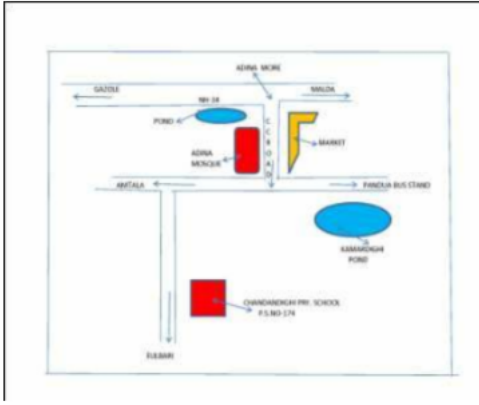

Nazri Naksha