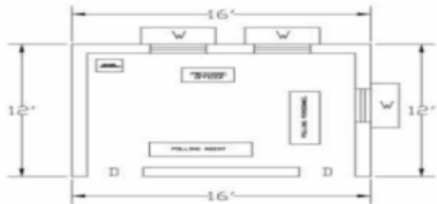

নির্বাচক নিবন্ধন আধিকারিকের স্বাক্ষর

Nazri Naksha

Google Map View

Polling Station Building Front View

Polling Station Front View

Cad View

Key MAP View

1 নাম : লক্ষন মন্ডল পিতার নাম: যোগেশ্বর মন্ডল বাড়ির নং : n0086 বয়স : 61 লিঙ্গ : পুরুষ	UQX1142652 ফটো উপলব্ধ	2 নাম : সিমন্ত মুর্মু মায়ের নাম: তালু টুডু বাড়ির নং : n0054 বয়স : 30 লিঙ্গ : পুরুষ	UQX1623933 ফটো উপলব্ধ	3 নাম : চৈতন্য মুর্মু পিতার নাম: বাড়কা মুরমু বাড়ির নং : n0054 বয়স : 53 লিঙ্গ : পুরুষ	JQG2209922 ফটো উপলব্ধ
4 নাম : রাজীব টুডু পিতার নাম: সমাই টুডু বাড়ির নং : N0045 বয়স : 26 লিঙ্গ : পুরুষ	UQX2006344 ফটো উপলব্ধ	5 নাম : প্রভাতী টুডু স্বামীর নাম: চৈতন্য মুর্মু বাড়ির নং : n0054 বয়স : 50 লিঙ্গ : মহিলা	JQG2515443 ফটো উপলব্ধ	6 নাম : তালা টুডু স্বামীর নাম: বরেন টুডু বাড়ির নং : n0036 বয়স : 57 লিঙ্গ : মহিলা	WB/06/040/435560 ফটো উপলব্ধ
7 নাম : মীঠুন মুর্মু পিতার নাম: চুনকা মুর্মু বাড়ির নং : n0054 বয়স : 28 লিঙ্গ : পুরুষ	UQX1964790 ফটো উপলব্ধ	8 নাম : নীলমুনি সরেন স্বামীর নাম: সমাই টুডু বাড়ির নং : n0045 বয়স : 47 লিঙ্গ : মহিলা	JQG2210045 ফটো উপলব্ধ	9 নাম : সনকা মণ্ডল স্বামীর নাম: সর্বোধমণ্ডল বাড়ির নং : n0035 বয়স : 56 লিঙ্গ : মহিলা	WB/06/040/435414 ফটো উপলব্ধ
10 নাম : সাঁজলী হেমব্রম স্বামীর নাম: মণ্ডল মুরমু বাড়ির নং : n0047 বয়স : 33 লিঙ্গ : মহিলা	UQX1256577 ফটো উপলব্ধ	11 নাম : মণ্ডল মুরমু পিতার নাম: ঠেকা মুরমু বাড়ির নং : n0047 বয়স : 51 লিঙ্গ : পুরুষ	JQG2515476 ফটো উপলব্ধ	12 নাম : দুর্লেন সরেন স্বামীর নাম: বাড়কা সরেন বাড়ির নং : n0054 বয়স : 79 লিঙ্গ : মহিলা	WB/06/040/435448 ফটো উপলব্ধ
13 নাম : বাহা টুডু স্বামীর নাম: বলাই হেমব্রম বাড়ির নং : n0036 বয়স : 61 লিঙ্গ : মহিলা	WB/06/040/435556 ফটো উপলব্ধ	14 নাম : মাংনু মন্ডল পিতার নাম: সুবোধ মন্ডল বাড়ির নং : n0035 বয়স : 34 লিঙ্গ : পুরুষ	UQX1142736 ফটো উপলব্ধ	15 নাম : মনোরঞ্জন মন্ডল পিতার নাম: লক্ষন মন্ডল বাড়ির নং : n0086 বয়স : 30 লিঙ্গ : পুরুষ	UQX1623990 ফটো উপলব্ধ
16 নাম : বাসন্তী সরকার স্বামীর নাম: জরীপ সরকার বাড়ির নং : n0086 বয়স : 42 লিঙ্গ : মহিলা	JQG2516110 ফটো উপলব্ধ	17 নাম : জরীপ সরকার পিতার নাম: সর্দেন সরকার বাড়ির নং : n0086 বয়স : 54 লিঙ্গ : পুরুষ	WB/06/040/435544 ফটো উপলব্ধ	18 নাম : প্রদীপ হেমব্রম পিতার নাম: রবেন হেমব্রম বাড়ির নং : n0036 বয়স : 32 লিঙ্গ : পুরুষ	UQX1623826 ফটো উপলব্ধ
19 নাম : চম্পা মার্ভি স্বামীর নাম: চুনকা মুরমু বাড়ির নং : n0054 বয়স : 59 লিঙ্গ : মহিলা	WB/06/040/435450 ফটো উপলব্ধ	20 নাম : সুনীল হেমব্রম পিতার নাম: বলাই হেমব্রম বাড়ির নং : n0036 বয়স : 40 লিঙ্গ : পুরুষ	UQX1256585 ফটো উপলব্ধ	21 নাম : শ্যামল মুর্মু পিতার নাম: চৈতন্য মুর্মু বাড়ির নং : এন এইচ এন বয়স : 26 লিঙ্গ : পুরুষ	UQX2093540 ফটো উপলব্ধ
22 নাম : শ্যামলাল মুর্মু পিতার নাম: চৈতন্য মুর্মু বাড়ির নং : এন এইচ এন বয়স : 27 লিঙ্গ : পুরুষ	UQX2093557 ফটো উপলব্ধ	23 নাম : লক্ষী মার্ভি পিতার নাম: চাত্তর মার্ভি বাড়ির নং : N0045 বয়স : 32 লিঙ্গ : মহিলা	UQX1472570 ফটো উপলব্ধ	24 নাম : সুবোধ মণ্ডল পিতার নাম: রামজিৎ মণ্ডল বাড়ির নং : n0035 বয়স : 63 লিঙ্গ : পুরুষ	WB/06/040/435413 ফটো উপলব্ধ
25 নাম : বীণাপানি মণ্ডল স্বামীর নাম: নগরদীপ মণ্ডল বাড়ির নং : n0051 বয়স : 47 লিঙ্গ : মহিলা	JQG2209880 ফটো উপলব্ধ	26 নাম : ধনেশ্বর মন্ডল পিতার নাম: লক্ষন মন্ডল বাড়ির নং : N0086 বয়স : 26 লিঙ্গ : পুরুষ	UQX2087005 ফটো উপলব্ধ	27 নাম : তালু টুডু স্বামীর নাম: পীগান মুর্মু বাড়ির নং : n0054 বয়স : 47 লিঙ্গ : মহিলা	UQX1486786 ফটো উপলব্ধ
28 নাম : চুনকা মুরমু পিতার নাম: বাড়কা মুরমু বাড়ির নং : n0054 বয়স : 61 লিঙ্গ : পুরুষ	WB/06/040/435449 ফটো উপলব্ধ	29 নাম : রমনী হেমব্রম পিতার নাম: বলাই হেমব্রম বাড়ির নং : n0036 বয়স : 42 লিঙ্গ : পুরুষ	JQG2515492 ফটো উপলব্ধ	30 নাম : প্রভাত সরেন মায়ের নাম: মার্জলি মুর্মু বাড়ির নং : n0036 বয়স : 32 লিঙ্গ : পুরুষ	UQX1864297 ফটো উপলব্ধ