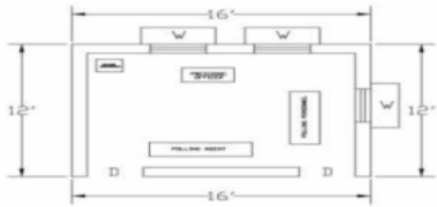

নির্বাচক নিবন্ধন আধিকারিকের স্বাক্ষর

Nazri Naksha

Google Map View

Polling Station Building Front View

Polling Station Front View

Cad View

Key MAP View

বিধানসভা নির্বাচনক্ষেত্রের নং, নাম : 44-গাজোল  
ভাগ নং, নাম : 1-বাবুপুর(দঃপাড়া),