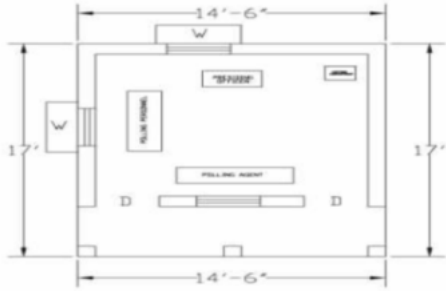

নির্বাচক নিবন্ধন আধিকারিকের স্বাক্ষর

Nazri Naksha

Google Map View

Polling Station Building Front View

Polling Station Front View

Cad View

Key MAP View

বিধানসভা নির্বাচনক্ষেত্রের নং, নাম : 44-গাজোল  
ভাগ নং, নাম : 1-মুদাপুর,