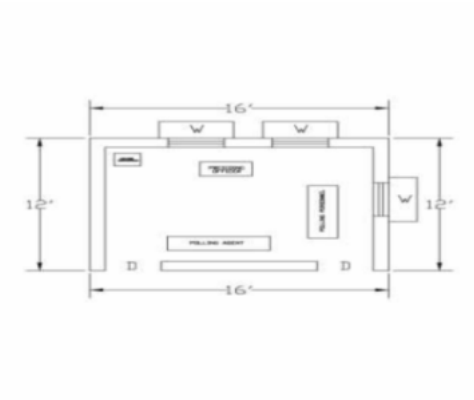

নির্বাচক নিবন্ধন আধিকারিকের স্বাক্ষর

Nazri Naksha

Google Map View

Polling Station Building Front View

Polling Station Front View

Cad View

Key MAP View

বিধানসভা নির্বাচনক্ষেত্রের নং, নাম : 44-গাজোল
ভাগ নং, নাম : 1-আদিনা, পশ্চিম (৩৪ নং জাতীয় সড়কের পশ্চিমাংশ)