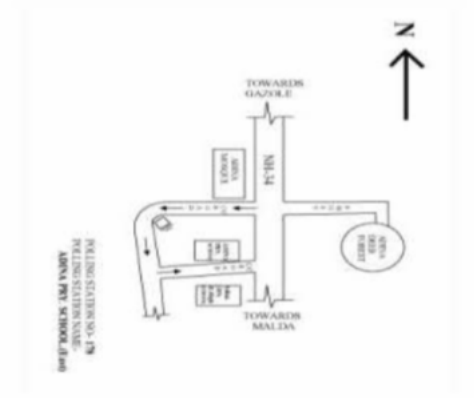

নির্বাচক নিবন্ধন আধিকারিকের স্বাক্ষর

Nazri Naksha

Google Map View

Polling Station Building Front View

Polling Station Front View

Cad View

Key MAP View

বিধানসভা নির্বাচনক্ষেত্রের নং, নাম : 44-গাজোল
ভাগ নং, নাম : 1-আদিনা, পশ্চিম (৩৪ নং জাতীয় সড়কের পশ্চিমাংশ)