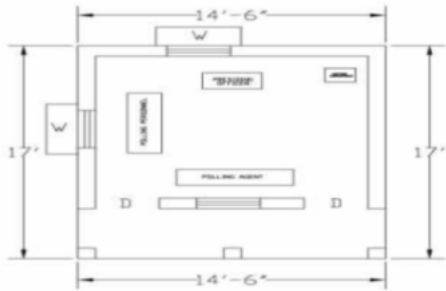

নির্বাচক নিবন্ধন আধিকারিকের স্বাক্ষর

Nazri Naksha

Google Map View

Polling Station Building Front View

Polling Station Front View

Cad View

Key MAP View

বিধানসভা নির্বাচনক্ষেত্রের নং, নাম : 44-গাজোল  
ভাগ নং, নাম : 1-সাতঘরা,