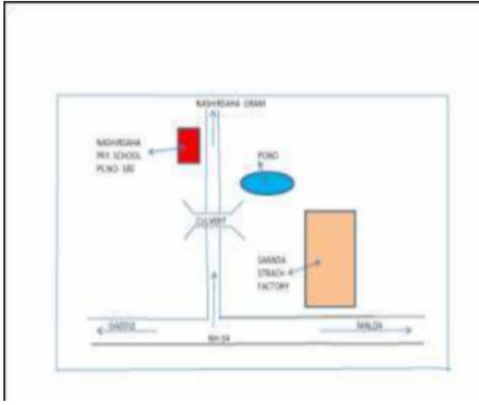

নির্বাচক নিবন্ধন আধিকারিকের স্বাক্ষর

Nazri Naksha

Google Map View

Polling Station Building Front View

Polling Station Front View

Cad View

Key MAP View

বিধানসভা নির্বাচনক্ষেত্রের নং, নাম : 44-গাজোল  
ভাগ নং, নাম : 1-সাতঘরা,