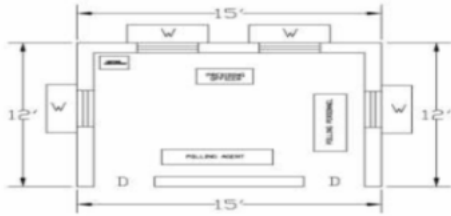

নির্বাচক নিবন্ধন আধিকারিকের স্বাক্ষর

Nazri Naksha

Google Map View

Polling Station Building Front View

Polling Station Front View

Cad View

Key MAP View

1 নাম : সনৎ হাসদা স্বামীর নাম: চুন্ডা হেমরম বাড়ির নং : n0009 বয়স : 56 লিঙ্গ : মহিলা ফটো উপলব্ধ	WB/06/040/441163	2 নাম : সবুজ মূর্মু স্বামীর নাম: মিথুন টুডু বাড়ির নং : n0008 বয়স : 30 লিঙ্গ : মহিলা ফটো উপলব্ধ	UQX1748821	3 নাম : মিঠুন টুডু পিতার নাম: সুনিল টুডু বাড়ির নং : n0008 বয়স : 32 লিঙ্গ : পুরুষ ফটো উপলব্ধ	UQX1355700
4 নাম : সাজলি সরেন স্বামীর নাম: সুনিল টুডু বাড়ির নং : n0008 বয়স : 61 লিঙ্গ : মহিলা ফটো উপলব্ধ	WB/06/040/441140	5 নাম : কৃষ্ণ কর্মকার পিতার নাম: কিষ্ট কর্মকার বাড়ির নং : n0010 বয়স : 50 লিঙ্গ : পুরুষ ফটো উপলব্ধ	JQG2214526	6 নাম : সেফালি মাল কর্মকার স্বামীর নাম: স্বপন কর্মকার বাড়ির নং : n0011 বয়স : 34 লিঙ্গ : মহিলা ফটো উপলব্ধ	UQX1748813
7 নাম : তপন কর্মকার পিতার নাম: হাকিম কর্মকার বাড়ির নং : n0011 বয়স : 34 লিঙ্গ : পুরুষ ফটো উপলব্ধ	UQX1149749	8 নাম : তনুশ্রী কর্মকার স্বামীর নাম: তপন কর্মকার বাড়ির নং : n0011 বয়স : 29 লিঙ্গ : মহিলা ফটো উপলব্ধ	UQX1869726	9 নাম : স্বপন কর্মকার পিতার নাম: হাকিম কর্মকার বাড়ির নং : n0011 বয়স : 35 লিঙ্গ : পুরুষ ফটো উপলব্ধ	UQX1492487
10 নাম : বেলেবতী কর্মকার স্বামীর নাম: কৃষ্ণ কর্মকার বাড়ির নং : n0010 বয়স : 41 লিঙ্গ : মহিলা ফটো উপলব্ধ	UQX1748805	11 নাম : সুমিত্রা কর্মকার পিতার নাম: কৃষ্ণ কর্মকার বাড়ির নং : এন0010 বয়স : 23 লিঙ্গ : মহিলা ফটো উপলব্ধ	UQX2618916	12 নাম : জিত কর্মকার পিতার নাম: কৃষ্ণ কর্মকার বাড়ির নং : এন0010 বয়স : 20 লিঙ্গ : পুরুষ ফটো উপলব্ধ	UQX2738664
13 নাম : মনিষা খাতুন পিতার নাম: টুঙ্গু কসখ বাড়ির নং : এন0125 বয়স : 25 লিঙ্গ : মহিলা ফটো উপলব্ধ	UQX2138147	14 নাম : উলেমা খাতুন স্বামীর নাম: আলীজ শেখ বাড়ির নং : এন0145 বয়স : 39 লিঙ্গ : মহিলা ফটো উপলব্ধ	UQX2147999	15 নাম : সুমিতা মন্ডল স্বামীর নাম: বিজয় মন্ডল বাড়ির নং : n0001 বয়স : 36 লিঙ্গ : মহিলা ফটো উপলব্ধ	JQG2862662
16 নাম : বিজয় মণ্ডল পিতার নাম: শ্যামাপদ মণ্ডল বাড়ির নং : n0001 বয়স : 55 লিঙ্গ : পুরুষ ফটো উপলব্ধ	WB/06/040/441146	17 নাম : লতিকা মন্ডল স্বামীর নাম: নিরঞ্জন মন্ডল বাড়ির নং : n0003 বয়স : 37 লিঙ্গ : মহিলা ফটো উপলব্ধ	UQX1492412	18 নাম : নিরঞ্জন মণ্ডল পিতার নাম: সুদীপ্ত মণ্ডল বাড়ির নং : n0003 বয়স : 45 লিঙ্গ : পুরুষ ফটো উপলব্ধ	JQG2757862
Q 19 নাম : সাগর মণ্ডল পিতার নাম: বিধু মণ্ডল বাড়ির নং : বয়স : 36 লিঙ্গ : পুরুষ ফটো উপলব্ধ	UQX1149731	20 নাম : রীতা মণ্ডল স্বামীর নাম: সুজয় মণ্ডল বাড়ির নং : n0001 বয়স : 48 লিঙ্গ : মহিলা ফটো উপলব্ধ	JQG2526861	21 নাম : দেবশীষ মন্ডল পিতার নাম: বিজয় কুমার মন্ডল বাড়ির নং : এন0001 বয়স : 24 লিঙ্গ : পুরুষ ফটো উপলব্ধ	UQX2637585
22 নাম : সুজয় মণ্ডল পিতার নাম: বিরেন মণ্ডল বাড়ির নং : n0001 বয়স : 54 লিঙ্গ : পুরুষ ফটো উপলব্ধ	JQG2526853	23 নাম : মাধুরি মণ্ডল পিতার নাম: ক্ষুদিরাম মণ্ডল বাড়ির নং : n0003 বয়স : 66 লিঙ্গ : মহিলা ফটো উপলব্ধ	UQX2225019	24 নাম : অঞ্জলি হাঁসদা স্বামীর নাম: মঙ্গল মূর্মু বাড়ির নং : n0005 বয়স : 48 লিঙ্গ : মহিলা ফটো উপলব্ধ	JQG2647691
25 নাম : চম্পলা মূর্মু পিতার নাম: মঙ্গল মূর্মু বাড়ির নং : এন0005 বয়স : 23 লিঙ্গ : মহিলা ফটো উপলব্ধ	UQX2617991	26 নাম : মঙ্গল মূর্মু পিতার নাম: হোপনা মূর্মু বাড়ির নং : n0005 বয়স : 54 লিঙ্গ : পুরুষ ফটো উপলব্ধ	WB/06/040/441155	27 নাম : মিনতি মূর্মু স্বামীর নাম: সুনিল সরেন বাড়ির নং : n0223 বয়স : 34 লিঙ্গ : মহিলা ফটো উপলব্ধ	UQX1131754
28 নাম : শিবানী হেমরম স্বামীর নাম: হাডমা মূর্মু বাড়ির নং : N0004 বয়স : 33 লিঙ্গ : মহিলা ফটো উপলব্ধ	UQX2325330	29 নাম : রূপসি মাডি স্বামীর নাম: সইলা মূর্মু বাড়ির নং : N0004 বয়স : 25 লিঙ্গ : মহিলা ফটো উপলব্ধ	UQX2327773	30 নাম : মাইদি টুডু স্বামীর নাম: চরন টুডু বাড়ির নং : n0004 বয়স : 61 লিঙ্গ : মহিলা ফটো উপলব্ধ	WB/06/040/441154