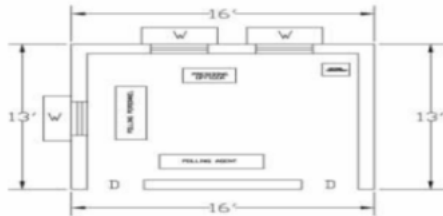

নির্বাচক নিবন্ধন আধিকারিকের স্বাক্ষর

Nazri Naksha

Google Map View

Polling Station Building Front View

Polling Station Front View

Cad View

Key MAP View

বিধানসভা নির্বাচনক্ষেত্রের নং, নাম : 44-গাজোল  
ভাগ নং, নাম : 1-মোবারকপুর (পশ্চিম পাড়া),