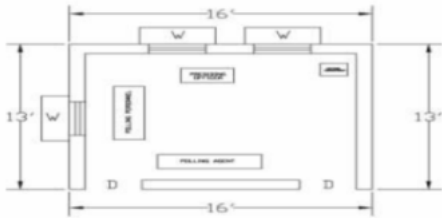

নির্বাচক নিবন্ধন আধিকারিকের স্বাক্ষর

Nazri Naksha

Google Map View

Polling Station Building Front View

Polling Station Front View

Cad View

Key MAP View

1 নাম : সুরাজ সেখ পিতার নাম: সাইফুল সেখ বাড়ির নং : N0183 বয়স : 24 লিঙ্গ : পুরুষ	UQX2330470 ফটো উপলব্ধ	2 নাম : ইয়াসীন সেখ পিতার নাম: মুহাম্মাজান সেখ বাড়ির নং : n0212 বয়স : 52 লিঙ্গ : পুরুষ	UQX2285237 ফটো উপলব্ধ	3 নাম : আরজনা খাতুন (বিবি) স্বামীর নাম: মুহাম্মদ সেখ বাড়ির নং : n0241 বয়স : 41 লিঙ্গ : মহিলা	UQX1356328 ফটো উপলব্ধ
4 নাম : রুবি খাতুন স্বামীর নাম: সাকিল আলি বাড়ির নং : ফু বয়স : 32 লিঙ্গ : মহিলা	UQX1631522 ফটো উপলব্ধ	5 নাম : মুশরিফা বিবি স্বামীর নাম: আলি মোহাম্মদ সেখ বাড়ির নং : n0229 বয়স : 63 লিঙ্গ : মহিলা	UQX2285583 ফটো উপলব্ধ	6 নাম : রোজী বিবি স্বামীর নাম: দিলি মোহাম্মদ সেখ বাড়ির নং : n0247 বয়স : 41 লিঙ্গ : মহিলা	UQX1150796 ফটো উপলব্ধ
7 নাম : বাদশাহ আলমগীর পিতার নাম: মুহাম্মদ ফজলুর রহমান বাড়ির নং : n0221 বয়স : 36 লিঙ্গ : পুরুষ	JQG2863280 ফটো উপলব্ধ	8 নাম : রেশমা বিবি স্বামীর নাম: সাহাজাহান সেখ বাড়ির নং : N0212 বয়স : 27 লিঙ্গ : মহিলা	UQX2059509 ফটো উপলব্ধ	9 নাম : সারমিন খাতুন স্বামীর নাম: মোঃ হুবু সেখ বাড়ির নং : n0298 বয়স : 29 লিঙ্গ : মহিলা	UTI1606391 ফটো উপলব্ধ
10 নাম : আলকেশ বিবি স্বামীর নাম: আশু সেখ বাড়ির নং : n0290 বয়স : 38 লিঙ্গ : মহিলা	FXV3232493 ফটো উপলব্ধ	11 নাম : রিষ্কি খাতুন মায়ের নাম: নুরজাহান বেওয়া বাড়ির নং : n0298 বয়স : 31 লিঙ্গ : মহিলা	WZJ1217157 ফটো উপলব্ধ	12 নাম : আকিনা বেওয়া স্বামীর নাম: বাসের সেখ বাড়ির নং : n0180 বয়স : 66 লিঙ্গ : মহিলা	UQX2285609 ফটো উপলব্ধ
13 নাম : নূর আলম হোসেন পিতার নাম: সারফারাজ হোসেন বাড়ির নং : n0183 বয়স : 37 লিঙ্গ : পুরুষ	JQG2863231 ফটো উপলব্ধ	14 নাম : সুমি বিবি স্বামীর নাম: জাহাঙ্গীর সেখ বাড়ির নং : n0241 বয়স : 34 লিঙ্গ : মহিলা	UQX1150820 ফটো উপলব্ধ	15 নাম : মোঃ হাফিজুর রহমান পিতার নাম: মুজিবুর রহমান বাড়ির নং : n0168 বয়স : 31 লিঙ্গ : পুরুষ	UQX1494269 ফটো উপলব্ধ
16 নাম : নাসরিনা খাতুন স্বামীর নাম: পিন্টু সেখ বাড়ির নং : এন0285 বয়স : 23 লিঙ্গ : মহিলা	UQX2627347 ফটো উপলব্ধ	17 নাম : বিলকিস খাতুন পিতার নাম: মিজানুর সেখ বাড়ির নং : এন097 বয়স : 26 লিঙ্গ : মহিলা	UQX2655413 ফটো উপলব্ধ	18 নাম : সাকিল হোসেন পিতার নাম: সেকেন্দার হোসেন বাড়ির নং : এন0217 বয়স : 21 লিঙ্গ : পুরুষ	UQX2617744 ফটো উপলব্ধ
19 নাম : সাদাম সেখ মায়ের নাম: লাইতুন বাড়ির নং : এন0238 বয়স : 34 লিঙ্গ : পুরুষ	UQX2091924 ফটো উপলব্ধ	20 নাম : মৌসুমী খাতুন স্বামীর নাম: নাজিম হক বাড়ির নং : এন বয়স : 30 লিঙ্গ : মহিলা	SEU1348317 ফটো উপলব্ধ	21 নাম : সাকিল সেখ পিতার নাম: সাইফুল সেখ বাড়ির নং : নতুন বয়স : 21 লিঙ্গ : পুরুষ	UQX2615292 ফটো উপলব্ধ
22 নাম : আসমা বিবি স্বামীর নাম: সাইদুর রহমান বাড়ির নং : n0168 বয়স : 61 লিঙ্গ : মহিলা	UQX2285542 ফটো উপলব্ধ	23 নাম : মিস্টার সেখ পিতার নাম: আলি মোহাম্মদ সেখ বাড়ির নং : n0229 বয়স : 35 লিঙ্গ : পুরুষ	UQX1150606 ফটো উপলব্ধ	24 নাম : রুলি বিবি স্বামীর নাম: সাইফুল সেখ বাড়ির নং : এন0137 বয়স : 35 লিঙ্গ : মহিলা	UQX1150424 ফটো উপলব্ধ
25 নাম : সুজাউদ্দিন সেখ পিতার নাম: মোহাম্মদ রাজু সেখ বাড়ির নং : n0187 বয়স : 35 লিঙ্গ : পুরুষ	UQX1016823 ফটো উপলব্ধ	26 নাম : আনোয়ারা বিবি স্বামীর নাম: মেনু সেখ বাড়ির নং : n0253 বয়স : 61 লিঙ্গ : মহিলা	UQX2285278 ফটো উপলব্ধ	27 নাম : সেকেন্দার হোসেন পিতার নাম: ইলিয়াস মিঞা বাড়ির নং : n0217 বয়স : 53 লিঙ্গ : পুরুষ	UQX2578557 ফটো উপলব্ধ
28 নাম : সাফিকুল সেখ পিতার নাম: রাজু সেখ বাড়ির নং : এন0137 বয়স : 37 লিঙ্গ : পুরুষ	UQX1016773 ফটো উপলব্ধ	29 নাম : সারিফ সেখ পিতার নাম: নুরুল ইসলাম বাড়ির নং : n0228 বয়স : 28 লিঙ্গ : পুরুষ	UQX1967793 ফটো উপলব্ধ	30 নাম : সামসের আলী পিতার নাম: সামসুদ্দিন সেখ বাড়ির নং : n0248 বয়স : 44 লিঙ্গ : পুরুষ	JQG2528511 ফটো উপলব্ধ