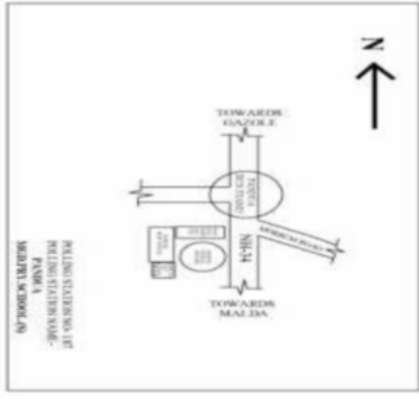

নির্বাচক নিবন্ধন আধিকারিকের স্বাক্ষর

Nazri Naksha

Google Map View

Polling Station Building Front View

Polling Station Front View

Cad View

Key MAP View

বিধানসভা নির্বাচনক্ষেত্রের নং, নাম : 44-গাজোল
ভাগ নং, নাম : 1-ময়লানীপাড়া,