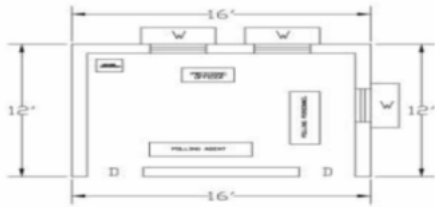

নির্বাচক নিবন্ধন আধিকারিকের স্বাক্ষর

Nazri Naksha

Google Map View

Polling Station Building Front View

Polling Station Front View

Cad View

Key MAP View

বিধানসভা নির্বাচনক্ষেত্রের নং, নাম : 44-গাজোল
ভাগ নং, নাম : 1-ময়লানীপাড়া,