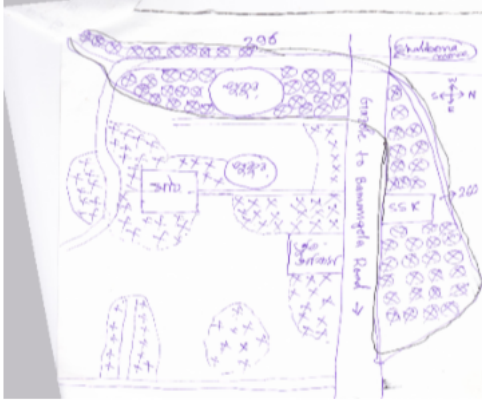

Nazri Naksha