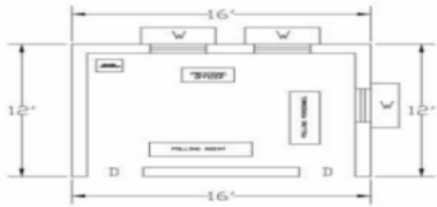

নির্বাচক নিবন্ধন আধিকারিকের স্বাক্ষর

Nazri Naksha

Google Map View

Polling Station Building Front View

Polling Station Front View

Cad View

Key MAP View

| | | | | | |
|---|--------------------------|--|--------------------------|---|--------------------------|
| 1 নাম : দিলীপ সিংহ পিতার নাম: মনোরঞ্জন সিংহ বাড়ির নং : n0077 বয়স : 58 লিঙ্গ : পুরুষ | JQG0860890 ফটো উপলব্ধ | 2 নাম : অনিমা মণ্ডল স্বামীর নাম: উত্তম মণ্ডল বাড়ির নং : নিউ বয়স : 39 লিঙ্গ : মহিলা | GPG3958766 ফটো উপলব্ধ | 3 নাম : উজ্জল মন্ডল পিতার নাম: উত্তম মন্ডল বাড়ির নং : শালবোনা বয়স : 20 লিঙ্গ : পুরুষ | UQX2722155 ফটো উপলব্ধ |
| 4 নাম : রমনী বর্মন পিতার নাম: উত্তম বর্মন বাড়ির নং : n0423 বয়স : 27 লিঙ্গ : পুরুষ | UQX1992288 ফটো উপলব্ধ | 5 নাম : দুলালী মাহাতো স্বামীর নাম: সুবল মাহাতো বাড়ির নং : n0604 বয়স : 42 লিঙ্গ : মহিলা | UQX1501501 ফটো উপলব্ধ | 6 নাম : সুসিতা মাহাতো পিতার নাম: সুবল মাহাতো বাড়ির নং : শালবোনা বয়স : 20 লিঙ্গ : মহিলা | UQX2706406 ফটো উপলব্ধ |
| 7 নাম : পূর্ণ বর্মন পিতার নাম: পবন বর্মন বাড়ির নং : N H N বয়স : 34 লিঙ্গ : পুরুষ | UQX1498591 ফটো উপলব্ধ | 8 নাম : মনু বালু পিতার নাম: নগেন বালু বাড়ির নং : n0168 বয়স : 46 লিঙ্গ : পুরুষ | JQG2112795 ফটো উপলব্ধ | 9 নাম : ইতি বর্মন পিতার নাম: অশ্বিনী বর্মন বাড়ির নং : N0423 বয়স : 29 লিঙ্গ : মহিলা | UQX1637438 ফটো উপলব্ধ |
| 10 নাম : শুভলক্ষী হীরা পিতার নাম: কুলপদ হীরা বাড়ির নং : n0684 বয়স : 33 লিঙ্গ : মহিলা | UQX1227545 ফটো উপলব্ধ | 11 নাম : শিখা বর্মন স্বামীর নাম: সুরজিৎ বর্মন বাড়ির নং : এন এইচ এন বয়স : 31 লিঙ্গ : মহিলা | UQX1501535 ফটো উপলব্ধ | 12 নাম : রিনা মন্ডল বিশ্বাস স্বামীর নাম: সঞ্জীব বিশ্বাস বাড়ির নং : n0690 বয়স : 32 লিঙ্গ : মহিলা | UQX1315043 ফটো উপলব্ধ |
| 13 নাম : পুতলী মন্ডল(বর্মন) স্বামীর নাম: সঞ্জয় কুমার বর্মন বাড়ির নং : n0616 বয়স : 31 লিঙ্গ : মহিলা | UQX1644277 ফটো উপলব্ধ | Q 14 নাম : সনাতন বর্মন পিতার নাম: জামিনী বর্মন বাড়ির নং : এন এইচ এন বয়স : 36 লিঙ্গ : পুরুষ | UQX1496124 ফটো উপলব্ধ | 15 নাম : টুম্পা বর্মন স্বামীর নাম: উজ্জল বর্মন বাড়ির নং : শালবোনা বয়স : 32 লিঙ্গ : মহিলা | UQX1411263 ফটো উপলব্ধ |
| 16 নাম : ললিতা সিংহ স্বামীর নাম: দিলীপ সিংহ বাড়ির নং : n0077 বয়স : 43 লিঙ্গ : মহিলা | UQX1260942 ফটো উপলব্ধ | 17 নাম : পম্পা ঘোষ(সিংহ) স্বামীর নাম: প্রদীপ কুমার সিংহ বাড়ির নং : n0077 বয়স : 35 লিঙ্গ : মহিলা | UQX1154053 ফটো উপলব্ধ | 18 নাম : প্রদীপ কুমার সিংহ পিতার নাম: মনোরঞ্জন সিংহ বাড়ির নং : n0077 বয়স : 41 লিঙ্গ : পুরুষ | UQX1154046 ফটো উপলব্ধ |
| 19 নাম : তনুশ্রী সিংহ পিতার নাম: দিলীপ সিংহ বাড়ির নং : শালবোনা বয়স : 22 লিঙ্গ : মহিলা | UQX2694487 ফটো উপলব্ধ | 20 নাম : মনোরঞ্জন বর্মন পিতার নাম: দোলা বর্মন বাড়ির নং : n0423 বয়স : 40 লিঙ্গ : পুরুষ | WZJ0924852 ফটো উপলব্ধ | 21 নাম : মঞ্জল মাউী পিতার নাম: চতুর মাউী বাড়ির নং : n0378 বয়স : 31 লিঙ্গ : পুরুষ | UQX1496173 ফটো উপলব্ধ |
| 22 নাম : ছবিতা বর্মন স্বামীর নাম: সনাতন বর্মন বাড়ির নং : এন এইচ এন বয়স : 31 লিঙ্গ : মহিলা | UQX1496074 ফটো উপলব্ধ | 23 নাম : বীনা বেরাণী(মল্লী) স্বামীর নাম: মনু বালু বাড়ির নং : n0168 বয়স : 39 লিঙ্গ : মহিলা | UQX1154137 ফটো উপলব্ধ | 24 নাম : প্রার্থনা বর্মন স্বামীর নাম: মনোরঞ্জন বর্মন বাড়ির নং : n0424 বয়স : 36 লিঙ্গ : মহিলা | WZJ0924886 ফটো উপলব্ধ |
| 25 নাম : মহিদুল ইসলাম পিতার নাম: আদুস সুবহান বাড়ির নং : এন0630 বয়স : 42 লিঙ্গ : পুরুষ | UQX2167823 ফটো উপলব্ধ | 26 নাম : রেনু সরকার স্বামীর নাম: মহিদুল ইসলাম সরকার বাড়ির নং : n0630 বয়স : 38 লিঙ্গ : মহিলা | UQX1874361 ফটো উপলব্ধ | 27 নাম : রুপালী ওরাও বর্মন স্বামীর নাম: অজিত বর্মন বাড়ির নং : নতুন বয়স : 27 লিঙ্গ : মহিলা | YTU1896778 ফটো উপলব্ধ |
| 28 নাম : ভুবনেশ্বর বর্মন পিতার নাম: অচিন্ত্য কুমার বর্মন বাড়ির নং : n0134 বয়স : 31 লিঙ্গ : পুরুষ | UQX1496033 ফটো উপলব্ধ | 29 নাম : সন্তোষ কুমার রায় পিতার নাম: নাগেন্দ্রনাথ রায় বাড়ির নং : শালবনা বয়স : 70 লিঙ্গ : পুরুষ | UQX2647345 ফটো উপলব্ধ | 30 নাম : ভানু কব রবিদাস স্বামীর নাম: ফটিক রবিদাস বাড়ির নং : এন এইচ এন বয়স : 41 লিঙ্গ : মহিলা | UQX2167252 ফটো উপলব্ধ |