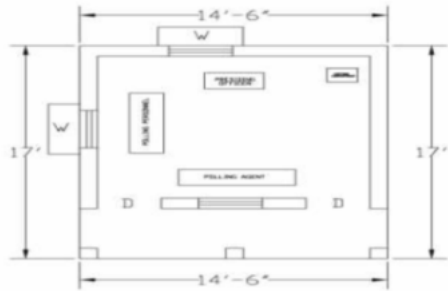

নির্বাচক নিবন্ধন আধিকারিকের স্বাক্ষর

Nazri Naksha

Google Map View

Polling Station Building Front View

Polling Station Front View

Cad View

Key MAP View

বিধানসভা নির্বাচনক্ষেত্রের নং, নাম : 44-গাজোল
ভাগ নং, নাম : 1-হাটফতেরাজ কলোনী,