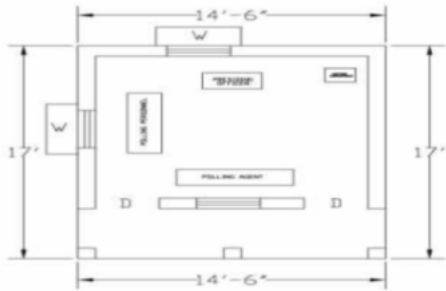

নির্বাচক নিবন্ধন আধিকারিকের স্বাক্ষর

Nazri Naksha

Google Map View

Polling Station Building Front View

Polling Station Front View

Cad View

Key MAP View

1 নাম : ভবেশ হালদার পিতার নাম: মণিস্ত্রনাথ হালদার বাড়ির নং : n0054 বয়স : 42 লিঙ্গ : পুরুষ	JQG2005049 ফটো উপলব্ধ	2 নাম : মহাতোষ হালদার পিতার নাম: কিস্তন হালদার বাড়ির নং : এন0054 বয়স : 23 লিঙ্গ : পুরুষ	UQX2485183 ফটো উপলব্ধ	3 নাম : শঙ্করী হালদার স্বামীর নাম: মনিস্ত্রনাথ হালদার বাড়ির নং : n0054 বয়স : 46 লিঙ্গ : মহিলা	JQG1222090 ফটো উপলব্ধ
4 নাম : মদন হালদার পিতার নাম: মনিস্ত্রনাথ হালদার বাড়ির নং : n0054 বয়স : 35 লিঙ্গ : পুরুষ	UQX0986406 ফটো উপলব্ধ	5 নাম : এলা হালদার স্বামীর নাম: কিস্তন হালদার বাড়ির নং : n0054 বয়স : 47 লিঙ্গ : মহিলা	JQG1598192 ফটো উপলব্ধ	Q 6 নাম : কিস্তন হালদার পিতার নাম: মাধাই হালদার বাড়ির নং : বয়স : 46 লিঙ্গ : পুরুষ	JQG2315992 ফটো উপলব্ধ
7 নাম : মনিস্ত্রনাথ হালদার পিতার নাম: মাধাই হালদার বাড়ির নং : n0054 বয়স : 50 লিঙ্গ : পুরুষ	JQG2315976 ফটো উপলব্ধ	8 নাম : আয়েসা স্বামীর নাম: মাইমুল হক বাড়ির নং : এন0177 বয়স : 23 লিঙ্গ : মহিলা	UQX2524510 ফটো উপলব্ধ	9 নাম : বাসুদেব হালদার পিতার নাম: মনিস্ত্রনাথ হালদার বাড়ির নং : N0054 বয়স : 26 লিঙ্গ : পুরুষ	UQX2077741 ফটো উপলব্ধ
Q 10 নাম : সুচিত্রা হালদার স্বামীর নাম: ভবেশ হালদার বাড়ির নং : বয়স : 39 লিঙ্গ : মহিলা	JQG2602571 ফটো উপলব্ধ	11 নাম : পূর্ণিমা হালদার পিতার নাম: শিরিশ হালদার বাড়ির নং : এন0054 বয়স : 23 লিঙ্গ : মহিলা	UQX2485159 ফটো উপলব্ধ	12 নাম : শিরিশ হালদার পিতার নাম: মাধাই হালদার বাড়ির নং : n0054 বয়স : 44 লিঙ্গ : পুরুষ	JQG2315984 ফটো উপলব্ধ
Q 13 নাম : সৌরভ হালদার পিতার নাম: শিরিশ হালদার বাড়ির নং : পাবনাপাড়া বয়স : 20 লিঙ্গ : পুরুষ	UQX2712271 ফটো উপলব্ধ	14 নাম : সরস্বতী হালদার (বিশ্বাস) স্বামীর নাম: সুশীল হালদার বাড়ির নং : n0131 বয়স : 36 লিঙ্গ : মহিলা	UQX1046333 ফটো উপলব্ধ	15 নাম : সেরিন খাতুন স্বামীর নাম: মিতুল সেখ বাড়ির নং : n0168 বয়স : 26 লিঙ্গ : মহিলা	UQX2392975 ফটো উপলব্ধ
16 নাম : রেবিনা খাতুন স্বামীর নাম: জাহিদুল আলি বাড়ির নং : এন0000 বয়স : 23 লিঙ্গ : মহিলা	UQX2550598 ফটো উপলব্ধ	17 নাম : সুবেরা খাতুন স্বামীর নাম: জাহিদুল আলি বাড়ির নং : এন0228 বয়স : 25 লিঙ্গ : মহিলা	UQX2392850 ফটো উপলব্ধ	18 নাম : পুতুল ঘোষ স্বামীর নাম: সতীশ ঘোষ বাড়ির নং : n0010 বয়স : 71 লিঙ্গ : মহিলা	WB/06/040/012002 ফটো উপলব্ধ
19 নাম : রুমা ঘোষ স্বামীর নাম: রঞ্জিত ঘোষ বাড়ির নং : n0010 বয়স : 31 লিঙ্গ : মহিলা	UQX1535020 ফটো উপলব্ধ	20 নাম : সঞ্জিত ঘোষ পিতার নাম: জ্যোতিষ ঘোষ বাড়ির নং : n0198 বয়স : 36 লিঙ্গ : পুরুষ	UQX0077354 ফটো উপলব্ধ	21 নাম : দিপালী বসাক স্বামীর নাম: মানিক বসাক বাড়ির নং : 9 বয়স : 35 লিঙ্গ : মহিলা	UQX1046366 ফটো উপলব্ধ
22 নাম : সুনীল ঘোষ পিতার নাম: সতীশ ঘোষ বাড়ির নং : n0010 বয়স : 48 লিঙ্গ : পুরুষ	JQG1224831 ফটো উপলব্ধ	23 নাম : প্রকাশ ঘোষ পিতার নাম: দীপচাঁদ ঘোষ বাড়ির নং : N090 বয়স : 25 লিঙ্গ : পুরুষ	UQX2377208 ফটো উপলব্ধ	24 নাম : জ্যোৎসনা ঘোষ স্বামীর নাম: সুনীল ঘোষ বাড়ির নং : n0010 বয়স : 41 লিঙ্গ : মহিলা	JQG2315018 ফটো উপলব্ধ
25 নাম : রঞ্জিত ঘোষ পিতার নাম: সতীশ ঘোষ বাড়ির নং : n0010 বয়স : 40 লিঙ্গ : পুরুষ	JQG2602357 ফটো উপলব্ধ	26 নাম : সুরজ চৌধুরী পিতার নাম: অজুন চৌধুরী বাড়ির নং : চৌধুরী পাড়া বয়স : 25 লিঙ্গ : পুরুষ	UQX2160125 ফটো উপলব্ধ	27 নাম : সুরজ চৌধুরী পিতার নাম: অশোক চৌধুরী বাড়ির নং : এন0267 বয়স : 25 লিঙ্গ : পুরুষ	UQX2160323 ফটো উপলব্ধ
28 নাম : ভোলা চৌধুরী পিতার নাম: ফুলচাঁদ চৌধুরী বাড়ির নং : পাবনাপাড়া বয়স : 37 লিঙ্গ : পুরুষ	UQX1199363 ফটো উপলব্ধ	29 নাম : বুলবুলী হালদার স্বামীর নাম: বীরেন হালদার বাড়ির নং : E0004 বয়স : 62 লিঙ্গ : মহিলা	NLW2528826 ফটো উপলব্ধ	30 নাম : প্রতিমা চৌধুরী স্বামীর নাম: ভোলা চৌধুরী বাড়ির নং : পাবনাপাড়া বয়স : 30 লিঙ্গ : মহিলা	UQX1535038 ফটো উপলব্ধ