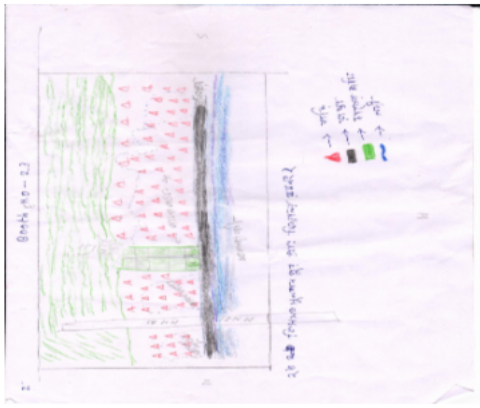

নির্বাচক নিবন্ধন আধিকারিকের স্বাক্ষর

Nazri Naksha

Google Map View

Polling Station Building Front View

Polling Station Front View

Cad View

Key MAP View

1 নাম : ভবেশ হালদার পিতার নাম: মণিস্ত্রনাথ হালদার বাড়ির নং : n0054 বয়স : 42 লিঙ্গ : পুরুষ	JQG2005049 ফটো উপলব্ধ	2 নাম : মহাতোষ হালদার পিতার নাম: কিস্তন হালদার বাড়ির নং : এন0054 বয়স : 23 লিঙ্গ : পুরুষ	UQX2485183 ফটো উপলব্ধ	3 নাম : শঙ্করী হালদার স্বামীর নাম: মনিস্ত্রনাথ হালদার বাড়ির নং : n0054 বয়স : 46 লিঙ্গ : মহিলা	JQG1222090 ফটো উপলব্ধ
4 নাম : মদন হালদার পিতার নাম: মনিস্ত্রনাথ হালদার বাড়ির নং : n0054 বয়স : 35 লিঙ্গ : পুরুষ	UQX0986406 ফটো উপলব্ধ	5 নাম : এলা হালদার স্বামীর নাম: কিস্তন হালদার বাড়ির নং : n0054 বয়স : 47 লিঙ্গ : মহিলা	JQG1598192 ফটো উপলব্ধ	Q 6 নাম : কিস্তন হালদার পিতার নাম: মাধাই হালদার বাড়ির নং : বয়স : 46 লিঙ্গ : পুরুষ	JQG2315992 ফটো উপলব্ধ
7 নাম : মনিস্ত্রনাথ হালদার পিতার নাম: মাধাই হালদার বাড়ির নং : n0054 বয়স : 50 লিঙ্গ : পুরুষ	JQG2315976 ফটো উপলব্ধ	8 নাম : আয়েসা স্বামীর নাম: মাইমুল হক বাড়ির নং : এন0177 বয়স : 23 লিঙ্গ : মহিলা	UQX2524510 ফটো উপলব্ধ	9 নাম : বাসুদেব হালদার পিতার নাম: মনিস্ত্রনাথ হালদার বাড়ির নং : N0054 বয়স : 26 লিঙ্গ : পুরুষ	UQX2077741 ফটো উপলব্ধ
Q 10 নাম : সুচিত্রা হালদার স্বামীর নাম: ভবেশ হালদার বাড়ির নং : বয়স : 39 লিঙ্গ : মহিলা	JQG2602571 ফটো উপলব্ধ	11 নাম : পূর্ণিমা হালদার পিতার নাম: শিরিশ হালদার বাড়ির নং : এন0054 বয়স : 23 লিঙ্গ : মহিলা	UQX2485159 ফটো উপলব্ধ	12 নাম : শিরিশ হালদার পিতার নাম: মাধাই হালদার বাড়ির নং : n0054 বয়স : 44 লিঙ্গ : পুরুষ	JQG2315984 ফটো উপলব্ধ
Q 13 নাম : সৌরভ হালদার পিতার নাম: শিরিশ হালদার বাড়ির নং : পাবনাপাড়া বয়স : 20 লিঙ্গ : পুরুষ	UQX2712271 ফটো উপলব্ধ	14 নাম : সরস্বতী হালদার (বিশ্বাস) স্বামীর নাম: সুশীল হালদার বাড়ির নং : n0131 বয়স : 36 লিঙ্গ : মহিলা	UQX1046333 ফটো উপলব্ধ	15 নাম : সেরিন খাতুন স্বামীর নাম: মিতুল সেখ বাড়ির নং : n0168 বয়স : 26 লিঙ্গ : মহিলা	UQX2392975 ফটো উপলব্ধ
16 নাম : রেবিনা খাতুন স্বামীর নাম: জাহিদুল আলি বাড়ির নং : এন0000 বয়স : 23 লিঙ্গ : মহিলা	UQX2550598 ফটো উপলব্ধ	17 নাম : সুবেরা খাতুন স্বামীর নাম: জাহিদুল আলি বাড়ির নং : এন0228 বয়স : 25 লিঙ্গ : মহিলা	UQX2392850 ফটো উপলব্ধ	18 নাম : পুতুল ঘোষ স্বামীর নাম: সতীশ ঘোষ বাড়ির নং : n0010 বয়স : 71 লিঙ্গ : মহিলা	WB/06/040/012002 ফটো উপলব্ধ
19 নাম : রুমা ঘোষ স্বামীর নাম: রঞ্জিত ঘোষ বাড়ির নং : n0010 বয়স : 31 লিঙ্গ : মহিলা	UQX1535020 ফটো উপলব্ধ	20 নাম : সঞ্জিত ঘোষ পিতার নাম: জ্যোতিষ ঘোষ বাড়ির নং : n0198 বয়স : 36 লিঙ্গ : পুরুষ	UQX0077354 ফটো উপলব্ধ	21 নাম : দিপালী বসাক স্বামীর নাম: মানিক বসাক বাড়ির নং : 9 বয়স : 35 লিঙ্গ : মহিলা	UQX1046366 ফটো উপলব্ধ
22 নাম : সুনীল ঘোষ পিতার নাম: সতীশ ঘোষ বাড়ির নং : n0010 বয়স : 48 লিঙ্গ : পুরুষ	JQG1224831 ফটো উপলব্ধ	23 নাম : প্রকাশ ঘোষ পিতার নাম: দীপচাঁদ ঘোষ বাড়ির নং : N090 বয়স : 25 লিঙ্গ : পুরুষ	UQX2377208 ফটো উপলব্ধ	24 নাম : জ্যোৎসনা ঘোষ স্বামীর নাম: সুনীল ঘোষ বাড়ির নং : n0010 বয়স : 41 লিঙ্গ : মহিলা	JQG2315018 ফটো উপলব্ধ
25 নাম : রঞ্জিত ঘোষ পিতার নাম: সতীশ ঘোষ বাড়ির নং : n0010 বয়স : 40 লিঙ্গ : পুরুষ	JQG2602357 ফটো উপলব্ধ	26 নাম : সুরজ চৌধুরী পিতার নাম: অজুন চৌধুরী বাড়ির নং : চৌধুরী পাড়া বয়স : 25 লিঙ্গ : পুরুষ	UQX2160125 ফটো উপলব্ধ	27 নাম : সুরজ চৌধুরী পিতার নাম: অশোক চৌধুরী বাড়ির নং : এন0267 বয়স : 25 লিঙ্গ : পুরুষ	UQX2160323 ফটো উপলব্ধ
28 নাম : ভোলা চৌধুরী পিতার নাম: ফুলচাঁদ চৌধুরী বাড়ির নং : পাবনাপাড়া বয়স : 37 লিঙ্গ : পুরুষ	UQX1199363 ফটো উপলব্ধ	29 নাম : বুলবুলী হালদার স্বামীর নাম: বীরেন হালদার বাড়ির নং : E0004 বয়স : 62 লিঙ্গ : মহিলা	NLW2528826 ফটো উপলব্ধ	30 নাম : প্রতিমা চৌধুরী স্বামীর নাম: ভোলা চৌধুরী বাড়ির নং : পাবনাপাড়া বয়স : 30 লিঙ্গ : মহিলা	UQX1535038 ফটো উপলব্ধ