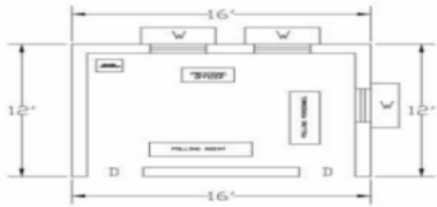

নির্বাচক নিবন্ধন আধিকারিকের স্বাক্ষর

Nazri Naksha

Google Map View

Polling Station Building Front View

Polling Station Front View

Cad View

Key MAP View

বিধানসভা নির্বাচনক্ষেত্রের নং, নাম : 44-গাজোল
ভাগ নং, নাম : 1-বলারামপুর (অংশ),