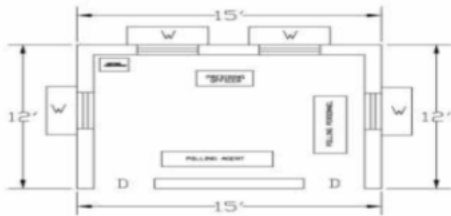

নির্বাচক নিবন্ধন আধিকারিকের স্বাক্ষর

Nazri Naksha

Google Map View

Polling Station Building Front View

Polling Station Front View

Cad View

Key MAP View

1 নাম : মানিক মূর্মু পিতার নাম: রাহাবিয়াম মূর্মু বাড়ির নং : n0035 বয়স : 31 লিঙ্গ : পুরুষ	UQX1498617 ফটো উপলব্ধ	2 নাম : মমতা মূর্মু পিতার নাম: রাহাবিয়াম মূর্মু বাড়ির নং : n0035 বয়স : 30 লিঙ্গ : মহিলা	UQX1638519 ফটো উপলব্ধ	3 নাম : মানেশ মূর্মু পিতার নাম: প্রভাস মূর্মু বাড়ির নং : n0035 বয়স : 30 লিঙ্গ : পুরুষ	UQX1638329 ফটো উপলব্ধ
4 নাম : সনতী সরেন স্বামীর নাম: জয় মূর্মু বাড়ির নং : n0442 বয়স : 31 লিঙ্গ : মহিলা	UQX1463066 ফটো উপলব্ধ	5 নাম : বেহুলা হেমব্রম স্বামীর নাম: দিলিপ সরেন বাড়ির নং : 00 বয়স : 33 লিঙ্গ : মহিলা	UQX1444298 ফটো উপলব্ধ	6 নাম : মীনা হেমব্রম স্বামীর নাম: প্রভাস মূর্মু বাড়ির নং : n0035 বয়স : 54 লিঙ্গ : মহিলা	UQX2214674 ফটো উপলব্ধ
7 নাম : মনোজ মূর্মু পিতার নাম: রাহাবিয়াম মূর্মু বাড়ির নং : n0035 বয়স : 35 লিঙ্গ : পুরুষ	UQX1158112 ফটো উপলব্ধ	8 নাম : রী না হেমব্রম স্বামীর নাম: রাহাবিয়াম মূর্মু বাড়ির নং : n0035 বয়স : 53 লিঙ্গ : মহিলা	UQX2225209 ফটো উপলব্ধ	9 নাম : প্রভাস মূর্মু পিতার নাম: লক্ষণ মূর্মু বাড়ির নং : n0035 বয়স : 63 লিঙ্গ : পুরুষ	UQX2214682 ফটো উপলব্ধ
10 নাম : মাবলি হেমব্রম স্বামীর নাম: বদন মূর্মু বাড়ির নং : n0055 বয়স : 38 লিঙ্গ : মহিলা	UQX1498773 ফটো উপলব্ধ	11 নাম : রাহাবিয়াম মূর্মু পিতার নাম: লক্ষণ মূর্মু বাড়ির নং : n0035 বয়স : 59 লিঙ্গ : পুরুষ	WB/06/040/504097 ফটো উপলব্ধ	12 নাম : পারিন হেমব্রম পিতার নাম: বালিয়া হেমব্রম বাড়ির নং : n0043 বয়স : 34 লিঙ্গ : পুরুষ	UQX1498542 ফটো উপলব্ধ
13 নাম : সুশীল সরেন মায়ের নাম: বাহা কিস্কু বাড়ির নং : n0043 বয়স : 39 লিঙ্গ : পুরুষ	UQX0839142 ফটো উপলব্ধ	14 নাম : বাহা কিস্কু স্বামীর নাম: বালিয়া মাউ বাড়ির নং : n0043 বয়স : 82 লিঙ্গ : মহিলা	WB/06/040/504186 ফটো উপলব্ধ	15 নাম : শ্যামলী মূর্মু স্বামীর নাম: সুশীল সরেন বাড়ির নং : n0043 বয়স : 34 লিঙ্গ : মহিলা	UQX1360106 ফটো উপলব্ধ
16 নাম : কনিকা টুডু স্বামীর নাম: মঙ্গল হাঁসদা বাড়ির নং : n0042 বয়স : 51 লিঙ্গ : মহিলা	JQG1626092 ফটো উপলব্ধ	17 নাম : জবা টুডু মায়ের নাম: গোসাই টুডু বাড়ির নং : এন0181 বয়স : 25 লিঙ্গ : মহিলা	UQX2161743 ফটো উপলব্ধ	18 নাম : সহান হাঁসদা পিতার নাম: মঙ্গল হাঁসদা বাড়ির নং : 42 বয়স : 28 লিঙ্গ : পুরুষ	UQX1971001 ফটো উপলব্ধ
19 নাম : সুজয় হাঁসদা পিতার নাম: মঙ্গল হাঁসদা বাড়ির নং : n0042 বয়স : 31 লিঙ্গ : পুরুষ	UQX1638246 ফটো উপলব্ধ	20 নাম : মঙ্গল হাঁসদা পিতার নাম: সমাই হাঁসদা বাড়ির নং : n0042 বয়স : 49 লিঙ্গ : পুরুষ	UQX1638238 ফটো উপলব্ধ	Q 21 নাম : সুব্রত দাস পিতার নাম: হরেকৃষ্ণ দাস বাড়ির নং : বয়স : 37 লিঙ্গ : পুরুষ	UQX1753979 ফটো উপলব্ধ
22 নাম : সুনীল চন্দ্র বর্মণ পিতার নাম: ভক্তবিন্দু বর্মণ বাড়ির নং : n0005 বয়স : 65 লিঙ্গ : পুরুষ	UQX2227791 ফটো উপলব্ধ	23 নাম : লতা বর্মণ স্বামীর নাম: স্বপন বর্মণ বাড়ির নং : n0018 বয়স : 52 লিঙ্গ : মহিলা	UQX2215887 ফটো উপলব্ধ	24 নাম : ধুলি মন্ডল স্বামীর নাম: সুরজিৎ বর্মণ বাড়ির নং : n0080 বয়স : 25 লিঙ্গ : মহিলা	UQX2336055 ফটো উপলব্ধ
25 নাম : অনিমা রায় স্বামীর নাম: তপন বর্মণ বাড়ির নং : n0078 বয়স : 27 লিঙ্গ : মহিলা	UQX1970797 ফটো উপলব্ধ	26 নাম : কালেব মাউ পিতার নাম: লুইস মাউ বাড়ির নং : এন0050 বয়স : 23 লিঙ্গ : পুরুষ	UQX2555571 ফটো উপলব্ধ	27 নাম : তিথি বর্মণ পিতার নাম: স্বপন বর্মণ বাড়ির নং : N0027 বয়স : 25 লিঙ্গ : মহিলা	UQX2335867 ফটো উপলব্ধ
28 নাম : সুরেশ বর্মণ পিতার নাম: পবন বর্মণ বাড়ির নং : n0017 বয়স : 28 লিঙ্গ : পুরুষ	UQX1876937 ফটো উপলব্ধ	29 নাম : তপন বর্মণ পিতার নাম: শ্রীমন্ত বর্মণ বাড়ির নং : n0078 বয়স : 29 লিঙ্গ : পুরুষ	UQX1876911 ফটো উপলব্ধ	Q 30 নাম : সুখিতা বর্মণ স্বামীর নাম: অমিতাভ বর্মণ বাড়ির নং : 306 বয়স : 29 লিঙ্গ : মহিলা	UQX1876960 ফটো উপলব্ধ