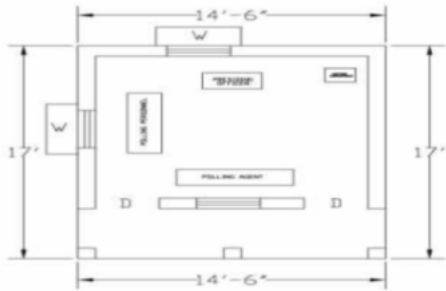

নির্বাচক নিবন্ধন আধিকারিকের স্বাক্ষর

Nazri Naksha

Google Map View

Polling Station Building Front View

Polling Station Front View

Cad View

Key MAP View

1 নাম : বর্না বর্মন স্বামীর নাম: ভবেশ বর্মন বাড়ির নং : এন0245 বয়স : 22 লিঙ্গ : মহিলা	UQX2652527 ফটো উপলব্ধ	2 নাম : ভবেশ বর্মন পিতার নাম: কালু বর্মন বাড়ির নং : 245 বয়স : 31 লিঙ্গ : পুরুষ	UQX1499094 ফটো উপলব্ধ	3 নাম : সারতী বর্মন স্বামীর নাম: কালু বর্মন বাড়ির নং : n0245 বয়স : 55 লিঙ্গ : মহিলা	UQX2503803 ফটো উপলব্ধ
Q 4 নাম : সৃজন দাস পিতার নাম: সুরেশ দাস বাড়ির নং : এন000 বয়স : 32 লিঙ্গ : পুরুষ	UQX1390426 ফটো উপলব্ধ	Q 5 নাম : অশোক মাহাতো পিতার নাম: মহাশয় মাহাতো বাড়ির নং : এন0245 বয়স : 25 লিঙ্গ : পুরুষ	UQX2124295 ফটো উপলব্ধ	6 নাম : দুলী রায় স্বামীর নাম: যোগেন্দ্র রায় বাড়ির নং : n0245 বয়স : 43 লিঙ্গ : মহিলা	JQG2247989 ফটো উপলব্ধ
7 নাম : জগন্নাথ বর্মন পিতার নাম: কালু বর্মন বাড়ির নং : n0245 বয়স : 30 লিঙ্গ : পুরুষ	UQX1638840 ফটো উপলব্ধ	8 নাম : কিরন বর্মন মায়ের নাম: কালীদাসী বর্মন বাড়ির নং : n0310 বয়স : 41 লিঙ্গ : মহিলা	JQG2557783 ফটো উপলব্ধ	9 নাম : কালু বর্মন পিতার নাম: দেবেন বর্মন বাড়ির নং : n0245 বয়স : 62 লিঙ্গ : পুরুষ	UQX2503795 ফটো উপলব্ধ
Q 10 নাম : মহাদেব মাহাতো পিতার নাম: মৃত রামেশ্বর মাহাতো বাড়ির নং : বয়স : 54 লিঙ্গ : পুরুষ	UQX1754282 ফটো উপলব্ধ	11 নাম : মায়ী বর্মন স্বামীর নাম: গোপাল বর্মন বাড়ির নং : n0382 বয়স : 31 লিঙ্গ : মহিলা	UQX1498138 ফটো উপলব্ধ	Q 12 নাম : কনিলা কর্মকার পিতার নাম: যোগেশ কর্মকার বাড়ির নং : এন0241 বয়স : 28 লিঙ্গ : পুরুষ	UQX2495034 ফটো উপলব্ধ
13 নাম : তারাপদ কর্মকার পিতার নাম: মৃত ছোটো কর্মকার বাড়ির নং : n0237 বয়স : 41 লিঙ্গ : পুরুষ	UQX1754308 ফটো উপলব্ধ	14 নাম : ফনী কর্মকার পিতার নাম: জানকী কর্মকার বাড়ির নং : n0232 বয়স : 52 লিঙ্গ : পুরুষ	JQG2558997 ফটো উপলব্ধ	15 নাম : মিনতি কর্মকার স্বামীর নাম: নিতাই কর্মকার বাড়ির নং : n0221 বয়স : 44 লিঙ্গ : মহিলা	JQG2559029 ফটো উপলব্ধ
16 নাম : নিতাই কর্মকার পিতার নাম: বালক কর্মকার বাড়ির নং : n0221 বয়স : 58 লিঙ্গ : পুরুষ	JQG1626613 ফটো উপলব্ধ	17 নাম : রনজিৎ কর্মকার পিতার নাম: হরিপদ কর্মকার বাড়ির নং : n0199 বয়স : 50 লিঙ্গ : পুরুষ	WB/06/040/504365 ফটো উপলব্ধ	18 নাম : সুচিত্রা কর্মকার মায়ের নাম: সুভাষিনী কর্মকার বাড়ির নং : 226 বয়স : 33 লিঙ্গ : মহিলা	UQX1971084 ফটো উপলব্ধ
19 নাম : সুমন কর্মকার পিতার নাম: সঞ্জীত কর্মকার বাড়ির নং : এন0199 বয়স : 25 লিঙ্গ : পুরুষ	UQX2094860 ফটো উপলব্ধ	20 নাম : সাগরী কর্মকার স্বামীর নাম: চুন্সু কর্মকার বাড়ির নং : n0241 বয়স : 61 লিঙ্গ : মহিলা	WB/06/040/504379 ফটো উপলব্ধ	21 নাম : কাঞ্চনলা কর্মকার স্বামীর নাম: অজিত কর্মকার বাড়ির নং : n0240 বয়স : 62 লিঙ্গ : মহিলা	UQX2782688 ফটো উপলব্ধ
22 নাম : দেবশ্রী বর্মন (কর্মকার) স্বামীর নাম: তপন কর্মকার বাড়ির নং : n0238 বয়স : 33 লিঙ্গ : মহিলা	UQX1360312 ফটো উপলব্ধ	23 নাম : দীপা কর্মকার পিতার নাম: অজিত কর্মকার বাড়ির নং : 606 বয়স : 39 লিঙ্গ : মহিলা	UQX1019108 ফটো উপলব্ধ	24 নাম : অমিত কর্মকার পিতার নাম: নিতাই কর্মকার বাড়ির নং : এন0221 বয়স : 25 লিঙ্গ : পুরুষ	UQX2167864 ফটো উপলব্ধ
25 নাম : সরস্বতী কর্মকার পিতার নাম: মিলন কর্মকার বাড়ির নং : এন0226 বয়স : 27 লিঙ্গ : মহিলা	UQX2124394 ফটো উপলব্ধ	26 নাম : গৌরী কর্মকার স্বামীর নাম: ধনঞ্জয় কর্মকার বাড়ির নং : n0238 বয়স : 55 লিঙ্গ : মহিলা	WB/06/040/504381 ফটো উপলব্ধ	27 নাম : চম্পা কর্মকার স্বামীর নাম: বিশুজিৎ কর্মকার বাড়ির নং : n0237 বয়স : 38 লিঙ্গ : মহিলা	UQX1158518 ফটো উপলব্ধ
28 নাম : সুভাষিনী কর্মকার স্বামীর নাম: মিলন কর্মকার বাড়ির নং : n0226 বয়স : 56 লিঙ্গ : মহিলা	WB/06/040/504369 ফটো উপলব্ধ	29 নাম : শিব রঞ্জন কর্মকার পিতার নাম: দুলু কর্মকার বাড়ির নং : n0222 বয়স : 30 লিঙ্গ : পুরুষ	UQX1638824 ফটো উপলব্ধ	30 নাম : তাপস কর্মকার পিতার নাম: ধনঞ্জয় কর্মকার বাড়ির নং : n0238 বয়স : 29 লিঙ্গ : পুরুষ	UQX1877216 ফটো উপলব্ধ