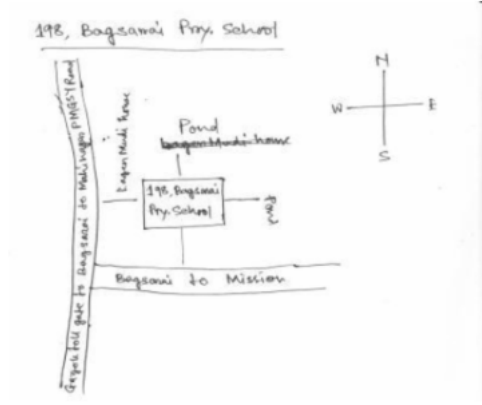

নির্বাচক নিবন্ধন আধিকারিকের স্বাক্ষর

Nazri Naksha

Google Map View

Polling Station Building Front View

Polling Station Front View

Cad View

Key MAP View

বিধানসভা নির্বাচনক্ষেত্রের নং, নাম : 44-গাজোল
ভাগ নং, নাম : 1-বাগসরাই,