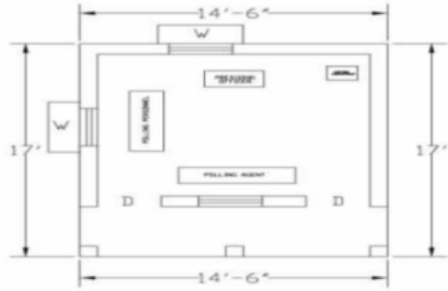

নির্বাচক নিবন্ধন আধিকারিকের স্বাক্ষর

Nazri Naksha

Google Map View

Polling Station Building Front View

Polling Station Front View

Cad View

Key MAP View

বিধানসভা নির্বাচনক্ষেত্রের নং, নাম : 44-গাজোল
ভাগ নং, নাম : 1-ঘনশহর,