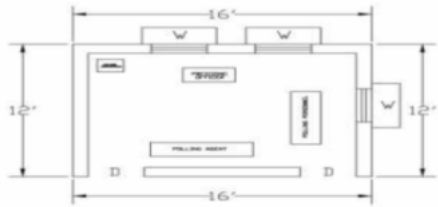

নির্বাচক নিবন্ধন আধিকারিকের স্বাক্ষর

Nazri Naksha

Google Map View

Polling Station Building Front View

Polling Station Front View

Cad View

Key MAP View

1 নাম : হপনা হেহ্নম পিতার নাম: চন্দ্র হেহ্নম বাড়ির নং : N0088 বয়স : 27 লিঙ্গ : পুরুষ	UQX2374957 ফটো উপলব্ধ	2 নাম : লতিকা কোল স্বামীর নাম: বচন হাঁসদা বাড়ির নং : n0175 বয়স : 32 লিঙ্গ : মহিলা	UQX1364116 ফটো উপলব্ধ	3 নাম : সুমিত্রা মাড়ি পিতার নাম: মুনসী মাড়ি বাড়ির নং : এন0010 বয়স : 26 লিঙ্গ : মহিলা	UQX2171056 ফটো উপলব্ধ
4 নাম : পূর্ণিমা সরকার স্বামীর নাম: রতন মন্ডল বাড়ির নং : নতুন বয়স : 27 লিঙ্গ : মহিলা	UQX2637817 ফটো উপলব্ধ	5 নাম : শেফালী মাড়ি পিতার নাম: মুনসি মাড়ি বাড়ির নং : এন0010 বয়স : 25 লিঙ্গ : মহিলা	UQX2171122 ফটো উপলব্ধ	6 নাম : জয়ন্তি হাঁসদা স্বামীর নাম: অক্ষয় হাঁসদা বাড়ির নং : n0175 বয়স : 51 লিঙ্গ : মহিলা	UQX2339513 ফটো উপলব্ধ
7 নাম : সোনালী কোল স্বামীর নাম: রাজু হাঁসদা বাড়ির নং : N0175 বয়স : 26 লিঙ্গ : মহিলা	UQX2005148 ফটো উপলব্ধ	8 নাম : রাম সরেন পিতার নাম: কবিরাজ সরেন বাড়ির নং : n0007 বয়স : 53 লিঙ্গ : পুরুষ	UQX2280550 ফটো উপলব্ধ	9 নাম : রাজু হাঁসদা পিতার নাম: অক্ষয় হাঁসদা বাড়ির নং : n0175 বয়স : 28 লিঙ্গ : পুরুষ	UQX1881713 ফটো উপলব্ধ
10 নাম : বচন হাঁসদা মায়ের নাম: চেবরী মাড়ি বাড়ির নং : n0175 বয়স : 38 লিঙ্গ : পুরুষ	UQX1187202 ফটো উপলব্ধ	11 নাম : সরলা টুডু স্বামীর নাম: সুজান বাক্কে বাড়ির নং : N0088 বয়স : 26 লিঙ্গ : মহিলা	UQX2374767 ফটো উপলব্ধ	12 নাম : দেবনাথ চড়ে পিতার নাম: মারাং চড়ে বাড়ির নং : n0030 বয়স : 29 লিঙ্গ : পুরুষ	UQX1758119 ফটো উপলব্ধ
13 নাম : শান্তি সরেন স্বামীর নাম: মারাং চড়ে বাড়ির নং : n0030 বয়স : 50 লিঙ্গ : মহিলা	WB/06/040/489033 ফটো উপলব্ধ	14 নাম : সুরজমুনি কিস্কু স্বামীর নাম: চুণ্ডা সরেন বাড়ির নং : n0007 বয়স : 68 লিঙ্গ : মহিলা	JQG1524107 ফটো উপলব্ধ	15 নাম : ছিতা টুডু স্বামীর নাম: টুইলা বাক্কে বাড়ির নং : n0088 বয়স : 51 লিঙ্গ : মহিলা	WB/06/040/489132 ফটো উপলব্ধ
16 নাম : রঞ্জিত বর্মণ পিতার নাম: গৌরাস্ত বর্মণ বাড়ির নং : n0207 বয়স : 37 লিঙ্গ : পুরুষ	UQX1503184 ফটো উপলব্ধ	17 নাম : লক্ষ্মী টুডু পিতার নাম: মানু টুডু বাড়ির নং : এন0009 বয়স : 38 লিঙ্গ : মহিলা	UQX2171247 ফটো উপলব্ধ	18 নাম : দুলের হাঁসদা স্বামীর নাম: ডুগরু চড়ে বাড়ির নং : n0199 বয়স : 56 লিঙ্গ : মহিলা	WB/06/040/525006 ফটো উপলব্ধ
19 নাম : সরেন হামা স্বামীর নাম: মনু টুডু বাড়ির নং : n0009 বয়স : 57 লিঙ্গ : মহিলা	WB/06/040/489458 ফটো উপলব্ধ	20 নাম : মন্দিরা মূর্ম স্বামীর নাম: মিঠুন কর্মকার বাড়ির নং : n0175 বয়স : 32 লিঙ্গ : মহিলা	UQX1503366 ফটো উপলব্ধ	21 নাম : কাজরু হাঁসদা পিতার নাম: আকালু বাড়ির নং : n0175 বয়স : 45 লিঙ্গ : পুরুষ	JQG2240919 ফটো উপলব্ধ
22 নাম : ইসিয়াস টুডু পিতার নাম: মনু টুডু বাড়ির নং : n0009 বয়স : 36 লিঙ্গ : পুরুষ	UQX1363894 ফটো উপলব্ধ	23 নাম : অক্ষয় হাঁসদা পিতার নাম: আকালু হাঁসদা বাড়ির নং : n0175 বয়স : 54 লিঙ্গ : পুরুষ	WB/06/040/489275 ফটো উপলব্ধ	24 নাম : বান্দুয়া হাঁসদা পিতার নাম: আকালু হাঁসদা বাড়ির নং : n0175 বয়স : 56 লিঙ্গ : পুরুষ	WB/06/040/489273 ফটো উপলব্ধ
25 নাম : সাজলী টুডু পিতার নাম: কালু টুডু বাড়ির নং : n0010 বয়স : 54 লিঙ্গ : মহিলা	WB/06/040/489484 ফটো উপলব্ধ	26 নাম : মিঠুন হাঁসদা পিতার নাম: বান্দুয়া হাঁসদা বাড়ির নং : N0175 বয়স : 32 লিঙ্গ : পুরুষ	UQX2005338 ফটো উপলব্ধ	27 নাম : মারাং পিতার নাম: মুন্সী বাড়ির নং : n0030 বয়স : 53 লিঙ্গ : পুরুষ	UQX2280436 ফটো উপলব্ধ
28 নাম : মনিকা সরেন পিতার নাম: সূর্য সরেন বাড়ির নং : N0007 বয়স : 28 লিঙ্গ : মহিলা	UQX1973478 ফটো উপলব্ধ	29 নাম : শ্রীষ্টোফার সরেন পিতার নাম: সূর্য সরেন বাড়ির নং : n0007 বয়স : 30 লিঙ্গ : পুরুষ	UQX1644004 ফটো উপলব্ধ	30 নাম : সুশীলা হাঁসদা স্বামীর নাম: সূর্য সরেন বাড়ির নং : n0007 বয়স : 46 লিঙ্গ : মহিলা	JQG1522101 ফটো উপলব্ধ