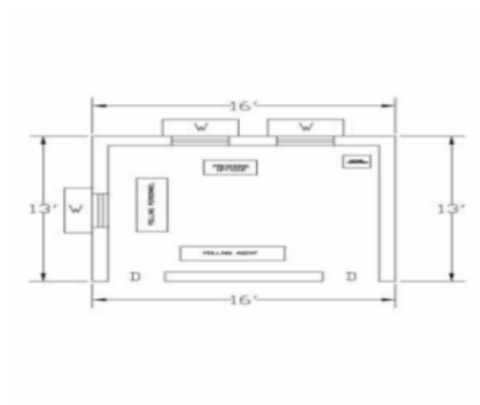

নির্বাচক নিবন্ধন আধিকারিকের স্বাক্ষর

Nazri Naksha

Google Map View

Polling Station Building Front View

Polling Station Front View

Cad View

Key MAP View

বিধানসভা নির্বাচনক্ষেত্রের নং, নাম : 44-গাজোল
ভাগ নং, নাম : 1-দক্ষিণ নওগ্রাম,