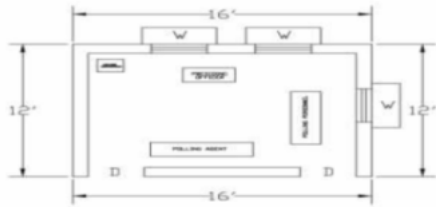

নির্বাচক নিবন্ধন আধিকারিকের স্বাক্ষর

Nazri Naksha

Google Map View

Polling Station Building Front View

Polling Station Front View

Cad View

Key MAP View

1 নাম : নিতাই মন্ডল পিতার নাম: ভজহরি মন্ডল বাড়ির নং : n0052 বয়স : 29 লিঙ্গ : পুরুষ	UQX1888650 ফটো উপলব্ধ	2 নাম : লুক চড়ে মায়ের নাম: সেফানিয়েল চড়ে বাড়ির নং : n0261 বয়স : 47 লিঙ্গ : পুরুষ	UQX1651694 ফটো উপলব্ধ	3 নাম : ভজহরি মন্ডল পিতার নাম: পরেশ মন্ডল বাড়ির নং : n0052 বয়স : 55 লিঙ্গ : পুরুষ	JQG1243997 ফটো উপলব্ধ
4 নাম : রুথ মার্ভি স্বামীর নাম: সেফানিয়েল চড়ে বাড়ির নং : n0261 বয়স : 58 লিঙ্গ : মহিলা	UQX1509272 ফটো উপলব্ধ	5 নাম : পৌর মন্ডল পিতার নাম: ভজহরি মন্ডল বাড়ির নং : N0052 বয়স : 26 লিঙ্গ : পুরুষ	UQX2040335 ফটো উপলব্ধ	6 নাম : আমদী মণ্ডল স্বামীর নাম: ভজহরি মণ্ডল বাড়ির নং : n0052 বয়স : 45 লিঙ্গ : মহিলা	JQG1243393 ফটো উপলব্ধ
7 নাম : সুবর্ণা তরফদার মন্ডল স্বামীর নাম: নিতাই মন্ডল বাড়ির নং : এন0052 বয়স : 22 লিঙ্গ : মহিলা	UQX2707636 ফটো উপলব্ধ	8 নাম : বর্না সরকার স্বামীর নাম: অমলেন্দু সরকার বাড়ির নং : n0303 বয়স : 31 লিঙ্গ : মহিলা	UQX1465186 ফটো উপলব্ধ	9 নাম : মনোজ মন্ডল পিতার নাম: শরৎ মন্ডল বাড়ির নং : n0105 বয়স : 30 লিঙ্গ : পুরুষ	UQX1509447 ফটো উপলব্ধ
10 নাম : ভীম মুর্মু পিতার নাম: মহরিল মুর্মু বাড়ির নং : n0030 বয়স : 29 লিঙ্গ : পুরুষ	UQX1762236 ফটো উপলব্ধ	11 নাম : মামোনি হাঁসদা স্বামীর নাম: ভীম মুর্মু বাড়ির নং : N0030 বয়স : 27 লিঙ্গ : মহিলা	UQX1976901 ফটো উপলব্ধ	12 নাম : রাজকুমার সরেন পিতার নাম: চুন সরেন বাড়ির নং : N0030 বয়স : 27 লিঙ্গ : পুরুষ	UQX1987395 ফটো উপলব্ধ
13 নাম : কুসুমি সরকার মন্ডল স্বামীর নাম: প্রসেনজিত মন্ডল বাড়ির নং : এন0030 বয়স : 23 লিঙ্গ : মহিলা	UQX2453108 ফটো উপলব্ধ	14 নাম : কল্পনা কিস্কু পিতার নাম: মদন কিস্কু বাড়ির নং : নতুন বয়স : 22 লিঙ্গ : মহিলা	UQX2557296 ফটো উপলব্ধ	15 নাম : গৌরী মুর্মু পিতার নাম: মোহোরিল মুর্মু বাড়ির নং : n0030 বয়স : 32 লিঙ্গ : মহিলা	UQX1269158 ফটো উপলব্ধ
16 নাম : বিটিয়া কিস্কু স্বামীর নাম: মহরিল মুরমু বাড়ির নং : n0030 বয়স : 67 লিঙ্গ : মহিলা	JQG1245281 ফটো উপলব্ধ	17 নাম : ধুম সরেন পিতার নাম: চুন সরেন বাড়ির নং : n0030 বয়স : 36 লিঙ্গ : মহিলা	UQX0928937 ফটো উপলব্ধ	18 নাম : মামনী চৌধুরী স্বামীর নাম: অনিমেশ মন্ডল বাড়ির নং : এন0029 বয়স : 26 লিঙ্গ : মহিলা	UQX2066660 ফটো উপলব্ধ
19 নাম : দেবীরাম টুডু পিতার নাম: মনোজ টুডু বাড়ির নং : এন0185 বয়স : 25 লিঙ্গ : পুরুষ	UQX2152783 ফটো উপলব্ধ	20 নাম : পূজা বর্মন পিতার নাম: বৈদ্যনাথ বর্মন বাড়ির নং : নতুন বয়স : 23 লিঙ্গ : মহিলা	UQX2559193 ফটো উপলব্ধ	21 নাম : আশা বর্মন (মন্ডল) স্বামীর নাম: জয়দেব মন্ডল বাড়ির নং : স্কু বয়স : 36 লিঙ্গ : মহিলা	UQX2355600 ফটো উপলব্ধ
22 নাম : ভবেশ বিশ্বাস পিতার নাম: রামনাথ বিশ্বাস বাড়ির নং : নিই বয়স : 70 লিঙ্গ : পুরুষ	UQX2339364 ফটো উপলব্ধ	23 নাম : নয়নতারা বিশ্বাস স্বামীর নাম: ভবেশ বিশ্বাস বাড়ির নং : নিই বয়স : 66 লিঙ্গ : মহিলা	UQX2339349 ফটো উপলব্ধ	24 নাম : রেবা মণ্ডল স্বামীর নাম: তপন কুমার মণ্ডল বাড়ির নং : n0012 বয়স : 41 লিঙ্গ : মহিলা	JQG2311009 ফটো উপলব্ধ
25 নাম : তপন কুমার মণ্ডল পিতার নাম: মধুসূদন মণ্ডল বাড়ির নং : n0012 বয়স : 44 লিঙ্গ : পুরুষ	JQG2272458 ফটো উপলব্ধ	26 নাম : বিপুল মন্ডল পিতার নাম: সেন্ট মন্ডল বাড়ির নং : এন0038 বয়স : 25 লিঙ্গ : পুরুষ	UQX2152643 ফটো উপলব্ধ	27 নাম : নীলো মণ্ডল স্বামীর নাম: বিনোদ মণ্ডল বাড়ির নং : n0004 বয়স : 69 লিঙ্গ : মহিলা	WB/06/040/567094 ফটো উপলব্ধ
28 নাম : নির্মল মন্ডল পিতার নাম: ভগীরথ মন্ডল বাড়ির নং : n0022 বয়স : 31 লিঙ্গ : পুরুষ	UQX1651736 ফটো উপলব্ধ	29 নাম : বাসন্তী মণ্ডল স্বামীর নাম: কর্ন মণ্ডল বাড়ির নং : n0270 বয়স : 32 লিঙ্গ : মহিলা	UQX1351485 ফটো উপলব্ধ	30 নাম : রাধা মণ্ডল স্বামীর নাম: দিনেশ মণ্ডল বাড়ির নং : n0065 বয়স : 43 লিঙ্গ : মহিলা	JQG2586899 ফটো উপলব্ধ