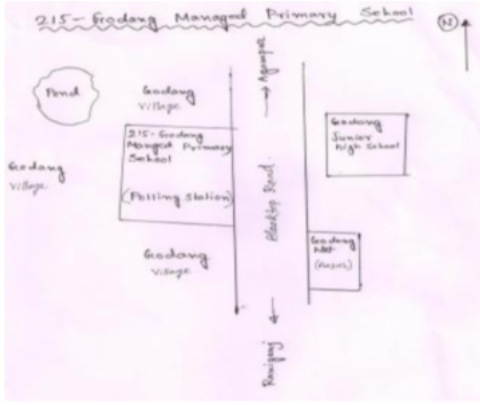

Nazri Naksha