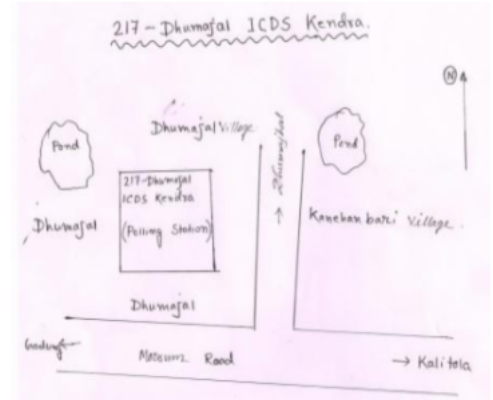

নির্বাচক নিবন্ধন আধিকারিকের স্বাক্ষর

Nazri Naksha

Google Map View

Polling Station Building Front View

Polling Station Front View

Cad View

Key MAP View

| | | | | | |
|---|--------------------------|--|--------------------------------|--|--------------------------------|
| 1 নাম : জ্যোৎস্না মূর্ম স্বামীর নাম: শংকর মার্ভি বাড়ির নং : রানীগঞ্জ বয়স : 31 লিঙ্গ : মহিলা | UQX1442086 ফটো উপলব্ধ | 2 নাম : সারথী মার্ভি স্বামীর নাম: রাজিব টুডু বাড়ির নং : n0049 বয়স : 34 লিঙ্গ : মহিলা | UQX1269661 ফটো উপলব্ধ | 3 নাম : রবিনাথ সরেন পিতার নাম: রঘু সরেন বাড়ির নং : এন0058 বয়স : 29 লিঙ্গ : পুরুষ | UQX1889393 ফটো উপলব্ধ |
| 4 নাম : লাপসী হাঁসদা স্বামীর নাম: সরেন সরেন বাড়ির নং : n0058 বয়স : 46 লিঙ্গ : মহিলা | UQX1510064 ফটো উপলব্ধ | 5 নাম : ডমান মার্ভি পিতার নাম: রাতু মার্ভি বাড়ির নং : N0011 বয়স : 29 লিঙ্গ : পুরুষ | UQX2351492 ফটো উপলব্ধ | 6 নাম : বাজুন সরেন পিতার নাম: রঘু সরেন বাড়ির নং : N0058 বয়স : 24 লিঙ্গ : পুরুষ | UQX2353555 ফটো উপলব্ধ |
| 7 নাম : রুপি হেমরম পিতার নাম: সরকার হেমরম বাড়ির নং : n0007 বয়স : 38 লিঙ্গ : মহিলা | JQG2661734 ফটো উপলব্ধ | 8 নাম : কাপু সরেন স্বামীর নাম: সরকার হেমরম বাড়ির নং : n0007 বয়স : 61 লিঙ্গ : মহিলা | WB/06/040/570256 ফটো উপলব্ধ | 9 নাম : সাজ্জিলী হাসদা স্বামীর নাম: মুন্সি হেমরম বাড়ির নং : n0008 বয়স : 40 লিঙ্গ : মহিলা | JQG2661718 ফটো উপলব্ধ |
| 10 নাম : রঘুনাথ সরেন মায়ের নাম: হোপনমই হাসদা বাড়ির নং : n0050 বয়স : 37 লিঙ্গ : পুরুষ | UQX1269737 ফটো উপলব্ধ | 11 নাম : লক্ষ্মীরাম সরেন পিতার নাম: লখিয়া সরেন বাড়ির নং : n0045 বয়স : 30 লিঙ্গ : পুরুষ | UQX1762947 ফটো উপলব্ধ | 12 নাম : সুফল মার্ভি পিতার নাম: রাতু মার্ভি বাড়ির নং : n0011 বয়স : 38 লিঙ্গ : পুরুষ | JQG2661643 ফটো উপলব্ধ |
| 13 নাম : জগন্নাথ রায় পিতার নাম: আশুতোষ রায় বাড়ির নং : n0023 বয়স : 29 লিঙ্গ : পুরুষ | UQX1762871 ফটো উপলব্ধ | 14 নাম : রাইসেন হাঁসদা পিতার নাম: মঙ্গল হাঁসদা বাড়ির নং : n0060 বয়স : 31 লিঙ্গ : পুরুষ | UQX1510197 ফটো উপলব্ধ | 15 নাম : মঞ্জু মূর্ম পিতার নাম: সাওনা মূর্ম বাড়ির নং : এন0045 বয়স : 36 লিঙ্গ : মহিলা | UQX1372796 ফটো উপলব্ধ |
| 16 নাম : মুন্সী হেমরম পিতার নাম: লিটা হেমরম বাড়ির নং : n0008 বয়স : 45 লিঙ্গ : পুরুষ | JQG2274256 ফটো উপলব্ধ | 17 নাম : তালামই হেমরম স্বামীর নাম: সাগরাম মার্ভি বাড়ির নং : n0041 বয়স : 54 লিঙ্গ : মহিলা | WB/06/040/570182 ফটো উপলব্ধ | 18 নাম : সাগরাম মার্ভি পিতার নাম: হোপনা মার্ভি বাড়ির নং : n0041 বয়স : 61 লিঙ্গ : পুরুষ | UQX2210862 ফটো উপলব্ধ |
| 19 নাম : নিমুতি মূর্ম(সরেন) স্বামীর নাম: বিমল সরেন বাড়ির নং : n0053 বয়স : 32 লিঙ্গ : মহিলা | UQX1652650 ফটো উপলব্ধ | 20 নাম : সোনা কিস্কু স্বামীর নাম: যীশু সরেন বাড়ির নং : n0053 বয়স : 51 লিঙ্গ : মহিলা | WB/06/040/570199 ফটো উপলব্ধ | 21 নাম : দিলীপ সরেন মায়ের নাম: মুনী মূর্ম বাড়ির নং : n0045 বয়স : 30 লিঙ্গ : পুরুষ | UQX1652643 ফটো উপলব্ধ |
| 22 নাম : আশুতোষ রায় পিতার নাম: জ্যোতিষ রায় বাড়ির নং : n0023 বয়স : 46 লিঙ্গ : পুরুষ | JQG1243823 ফটো উপলব্ধ | 23 নাম : প্রভুদ রায় পিতার নাম: আশুতোষ রায় বাড়ির নং : n0023 বয়স : 30 লিঙ্গ : পুরুষ | UQX1652585 ফটো উপলব্ধ | 24 নাম : মঙ্গল হেমব্রম পিতার নাম: মুন্সি হেমব্রম বাড়ির নং : N0302 বয়স : 24 লিঙ্গ : পুরুষ | UQX2353720 ফটো উপলব্ধ |
| 25 নাম : অর্চনা মার্ভি স্বামীর নাম: মনু টুডু বাড়ির নং : n0054 বয়স : 34 লিঙ্গ : মহিলা | UQX1889484 ফটো উপলব্ধ | 26 নাম : মাইকু মূর্ম মায়ের নাম: বিটিয়া হেমরম বাড়ির নং : n0059 বয়স : 35 লিঙ্গ : মহিলা | UQX1762988 ফটো উপলব্ধ | 27 নাম : রাঙ্কিন সরেন স্বামীর নাম: সুফল হেমরম বাড়ির নং : n0008 বয়স : 56 লিঙ্গ : মহিলা | WB/06/040/570258 ফটো উপলব্ধ |
| 28 নাম : সমাই সরেন পিতার নাম: হোপনা সরেন বাড়ির নং : ফু বয়স : 33 লিঙ্গ : পুরুষ | UQX1510205 ফটো উপলব্ধ | 29 নাম : মাতি হেমরম স্বামীর নাম: মঙ্গল হাসদা বাড়ির নং : n0060 বয়স : 51 লিঙ্গ : মহিলা | JQG2587988 ফটো উপলব্ধ | 30 নাম : বারনাবিস টুডু পিতার নাম: মঙ্গল টুডু বাড়ির নং : n0054 বয়স : 31 লিঙ্গ : পুরুষ | UQX1652601 ফটো উপলব্ধ |