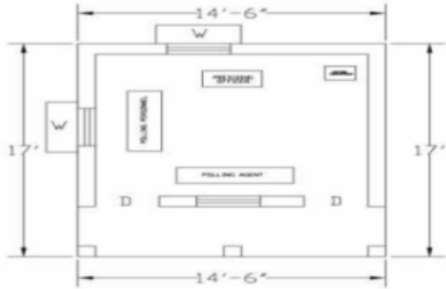

নির্বাচক নিবন্ধন আধিকারিকের স্বাক্ষর

Nazri Naksha

Google Map View

Polling Station Building Front View

Polling Station Front View

Cad View

Key MAP View

| | | | | | |
|---|--------------------------|--|--------------------------------|--|--------------------------------|
| 1 নাম : জ্যোৎস্না মূর্ম স্বামীর নাম: শংকর মার্ভি বাড়ির নং : রানীগঞ্জ বয়স : 31 লিঙ্গ : মহিলা | UQX1442086 ফটো উপলব্ধ | 2 নাম : সারথী মার্ভি স্বামীর নাম: রাজিব টুডু বাড়ির নং : n0049 বয়স : 34 লিঙ্গ : মহিলা | UQX1269661 ফটো উপলব্ধ | 3 নাম : রবিনাথ সরেন পিতার নাম: রঘু সরেন বাড়ির নং : এন0058 বয়স : 29 লিঙ্গ : পুরুষ | UQX1889393 ফটো উপলব্ধ |
| 4 নাম : লাপসী হাঁসদা স্বামীর নাম: সরেন সরেন বাড়ির নং : n0058 বয়স : 46 লিঙ্গ : মহিলা | UQX1510064 ফটো উপলব্ধ | 5 নাম : ডমান মার্ভি পিতার নাম: রাতু মার্ভি বাড়ির নং : N0011 বয়স : 29 লিঙ্গ : পুরুষ | UQX2351492 ফটো উপলব্ধ | 6 নাম : বাজুন সরেন পিতার নাম: রঘু সরেন বাড়ির নং : N0058 বয়স : 24 লিঙ্গ : পুরুষ | UQX2353555 ফটো উপলব্ধ |
| 7 নাম : রুপি হেমরম পিতার নাম: সরকার হেমরম বাড়ির নং : n0007 বয়স : 38 লিঙ্গ : মহিলা | JQG2661734 ফটো উপলব্ধ | 8 নাম : কাপু সরেন স্বামীর নাম: সরকার হেমরম বাড়ির নং : n0007 বয়স : 61 লিঙ্গ : মহিলা | WB/06/040/570256 ফটো উপলব্ধ | 9 নাম : সাজ্জিলী হাসদা স্বামীর নাম: মুন্সি হেমরম বাড়ির নং : n0008 বয়স : 40 লিঙ্গ : মহিলা | JQG2661718 ফটো উপলব্ধ |
| 10 নাম : রঘুনাথ সরেন মায়ের নাম: হোপনমই হাসদা বাড়ির নং : n0050 বয়স : 37 লিঙ্গ : পুরুষ | UQX1269737 ফটো উপলব্ধ | 11 নাম : লক্ষ্মীরাম সরেন পিতার নাম: লখিয়া সরেন বাড়ির নং : n0045 বয়স : 30 লিঙ্গ : পুরুষ | UQX1762947 ফটো উপলব্ধ | 12 নাম : সুফল মার্ভি পিতার নাম: রাতু মার্ভি বাড়ির নং : n0011 বয়স : 38 লিঙ্গ : পুরুষ | JQG2661643 ফটো উপলব্ধ |
| 13 নাম : জগন্নাথ রায় পিতার নাম: আশুতোষ রায় বাড়ির নং : n0023 বয়স : 29 লিঙ্গ : পুরুষ | UQX1762871 ফটো উপলব্ধ | 14 নাম : রাইসেন হাঁসদা পিতার নাম: মঙ্গল হাঁসদা বাড়ির নং : n0060 বয়স : 31 লিঙ্গ : পুরুষ | UQX1510197 ফটো উপলব্ধ | 15 নাম : মঞ্জু মূর্ম পিতার নাম: সাওনা মূর্ম বাড়ির নং : এন0045 বয়স : 36 লিঙ্গ : মহিলা | UQX1372796 ফটো উপলব্ধ |
| 16 নাম : মুন্সী হেমরম পিতার নাম: লিটা হেমরম বাড়ির নং : n0008 বয়স : 45 লিঙ্গ : পুরুষ | JQG2274256 ফটো উপলব্ধ | 17 নাম : তালামই হেমরম স্বামীর নাম: সাগরাম মার্ভি বাড়ির নং : n0041 বয়স : 54 লিঙ্গ : মহিলা | WB/06/040/570182 ফটো উপলব্ধ | 18 নাম : সাগরাম মার্ভি পিতার নাম: হোপনা মার্ভি বাড়ির নং : n0041 বয়স : 61 লিঙ্গ : পুরুষ | UQX2210862 ফটো উপলব্ধ |
| 19 নাম : নিমুতি মূর্ম(সরেন) স্বামীর নাম: বিমল সরেন বাড়ির নং : n0053 বয়স : 32 লিঙ্গ : মহিলা | UQX1652650 ফটো উপলব্ধ | 20 নাম : সোনা কিস্কু স্বামীর নাম: যীশু সরেন বাড়ির নং : n0053 বয়স : 51 লিঙ্গ : মহিলা | WB/06/040/570199 ফটো উপলব্ধ | 21 নাম : দিলীপ সরেন মায়ের নাম: মুনী মূর্ম বাড়ির নং : n0045 বয়স : 30 লিঙ্গ : পুরুষ | UQX1652643 ফটো উপলব্ধ |
| 22 নাম : আশুতোষ রায় পিতার নাম: জ্যোতিষ রায় বাড়ির নং : n0023 বয়স : 46 লিঙ্গ : পুরুষ | JQG1243823 ফটো উপলব্ধ | 23 নাম : প্রভুদ রায় পিতার নাম: আশুতোষ রায় বাড়ির নং : n0023 বয়স : 30 লিঙ্গ : পুরুষ | UQX1652585 ফটো উপলব্ধ | 24 নাম : মঙ্গল হেমব্রম পিতার নাম: মুন্সি হেমব্রম বাড়ির নং : N0302 বয়স : 24 লিঙ্গ : পুরুষ | UQX2353720 ফটো উপলব্ধ |
| 25 নাম : অর্চনা মার্ভি স্বামীর নাম: মনু টুডু বাড়ির নং : n0054 বয়স : 34 লিঙ্গ : মহিলা | UQX1889484 ফটো উপলব্ধ | 26 নাম : মাইকু মূর্ম মায়ের নাম: বিটিয়া হেমরম বাড়ির নং : n0059 বয়স : 35 লিঙ্গ : মহিলা | UQX1762988 ফটো উপলব্ধ | 27 নাম : রাঙ্কিন সরেন স্বামীর নাম: সুফল হেমরম বাড়ির নং : n0008 বয়স : 56 লিঙ্গ : মহিলা | WB/06/040/570258 ফটো উপলব্ধ |
| 28 নাম : সমাই সরেন পিতার নাম: হোপনা সরেন বাড়ির নং : ফু বয়স : 33 লিঙ্গ : পুরুষ | UQX1510205 ফটো উপলব্ধ | 29 নাম : মাতি হেমরম স্বামীর নাম: মঙ্গল হাসদা বাড়ির নং : n0060 বয়স : 51 লিঙ্গ : মহিলা | JQG2587988 ফটো উপলব্ধ | 30 নাম : বারনাবিস টুডু পিতার নাম: মঙ্গল টুডু বাড়ির নং : n0054 বয়স : 31 লিঙ্গ : পুরুষ | UQX1652601 ফটো উপলব্ধ |