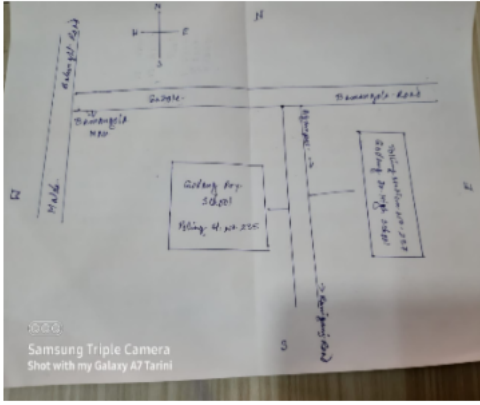

Nazri Naksha