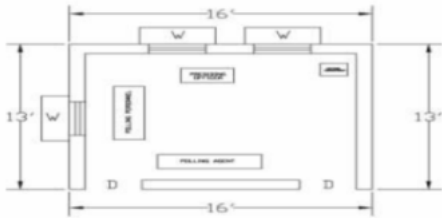

নির্বাচক নিবন্ধন আধিকারিকের স্বাক্ষর

Nazri Naksha

Google Map View

Polling Station Building Front View

Polling Station Front View

Cad View

Key MAP View

1 নাম : তালা মার্ভি পিতার নাম: মুন্সি মার্ভি বাড়ির নং : n0003 বয়স : 63 লিঙ্গ : মহিলা	JQG1568047 ফটো উপলব্ধ	2 নাম : বাসন্তী মূর্মু স্বামীর নাম: অভিজিৎ মার্ভি বাড়ির নং : এন0043 বয়স : 27 লিঙ্গ : মহিলা	UQX2002889 ফটো উপলব্ধ	3 নাম : মাতঙ্গিনী টুডু স্বামীর নাম: কর্ণেলিয়াস সরেন বাড়ির নং : n0041 বয়স : 39 লিঙ্গ : মহিলা	UQX1189372 ফটো উপলব্ধ
4 নাম : কর্ণেলিয়াস সরেন পিতার নাম: লুক সরেন বাড়ির নং : n0041 বয়স : 39 লিঙ্গ : পুরুষ	JQG2663383 ফটো উপলব্ধ	5 নাম : সুরাই মার্ভি পিতার নাম: সফল মার্ভি বাড়ির নং : n0044 বয়স : 38 লিঙ্গ : পুরুষ	UQX0940817 ফটো উপলব্ধ	6 নাম : মানো মোহলী স্বামীর নাম: কালিরাম মার্ভি বাড়ির নং : n0044 বয়স : 37 লিঙ্গ : মহিলা	UQX1270644 ফটো উপলব্ধ
7 নাম : সালমী মার্ভি পিতার নাম: সুরেশ মার্ভি বাড়ির নং : n0043 বয়স : 50 লিঙ্গ : মহিলা	JQG2596351 ফটো উপলব্ধ	8 নাম : কান্দনী সরেন পিতার নাম: মাঝি সরেন বাড়ির নং : n0045 বয়স : 36 লিঙ্গ : মহিলা	UQX0940320 ফটো উপলব্ধ	9 নাম : অঞ্জলী মূর্মু স্বামীর নাম: ফিলিপ সরেন বাড়ির নং : n0041 বয়স : 31 লিঙ্গ : মহিলা	UQX1653518 ফটো উপলব্ধ
10 নাম : লেলী সরেন স্বামীর নাম: হেকিম হাঁসদা বাড়ির নং : n0052 বয়স : 58 লিঙ্গ : মহিলা	WB/06/040/564250 ফটো উপলব্ধ	11 নাম : হোপনা মূর্মু পিতার নাম: জিউল মূর্মু বাড়ির নং : এন এইচ এন বয়স : 25 লিঙ্গ : পুরুষ	UQX2127611 ফটো উপলব্ধ	12 নাম : রতন সরেন পিতার নাম: যাদু সরেন বাড়ির নং : n0038 বয়স : 58 লিঙ্গ : পুরুষ	JQG2596567 ফটো উপলব্ধ
13 নাম : বিরাম সরেন পিতার নাম: লক্ষীন সরেন বাড়ির নং : n0028 বয়স : 33 লিঙ্গ : পুরুষ	UQX1653427 ফটো উপলব্ধ	14 নাম : পাকুই হেমব্রম স্বামীর নাম: ভাইরো মার্ভি বাড়ির নং : n0006 বয়স : 61 লিঙ্গ : মহিলা	WB/06/040/564214 ফটো উপলব্ধ	15 নাম : অভিজিৎ মার্ভি পিতার নাম: সুরেশ মার্ভি বাড়ির নং : n0043 বয়স : 31 লিঙ্গ : পুরুষ	UQX1653310 ফটো উপলব্ধ
16 নাম : মীনা হেমব্রম স্বামীর নাম: হুপন সরেন বাড়ির নং : এন0045 বয়স : 22 লিঙ্গ : মহিলা	UQX2521946 ফটো উপলব্ধ	17 নাম : লুক সরেন পিতার নাম: রাম সরেন বাড়ির নং : n0041 বয়স : 70 লিঙ্গ : পুরুষ	WB/06/040/564291 ফটো উপলব্ধ	18 নাম : হোপণী হেমব্রম স্বামীর নাম: অজুন হাসদা বাড়ির নং : n0053 বয়স : 51 লিঙ্গ : মহিলা	WB/06/040/564302 ফটো উপলব্ধ
19 নাম : অর্জুন হাসদা পিতার নাম: হেকিম হাসদা বাড়ির নং : n0053 বয়স : 54 লিঙ্গ : পুরুষ	JQG1566371 ফটো উপলব্ধ	20 নাম : অলকা টুডু স্বামীর নাম: শ্যামল সরেন বাড়ির নং : 24 বয়স : 29 লিঙ্গ : মহিলা	UQX1977859 ফটো উপলব্ধ	21 নাম : খাপু হাঁসদা মায়ের নাম: হাকিম হাঁসদা বাড়ির নং : এন0052 বয়স : 26 লিঙ্গ : মহিলা	UQX2145720 ফটো উপলব্ধ
22 নাম : রানী সরেন পিতার নাম: রতন সরেন বাড়ির নং : এন0038 বয়স : 27 লিঙ্গ : মহিলা	UQX2145639 ফটো উপলব্ধ	23 নাম : ললিতা মূর্মু স্বামীর নাম: রবেন সরেন বাড়ির নং : n0041 বয়স : 40 লিঙ্গ : মহিলা	JQG2872588 ফটো উপলব্ধ	24 নাম : মোহন সরেন পিতার নাম: লক্ষীন সরেন বাড়ির নং : N0028 বয়স : 27 লিঙ্গ : পুরুষ	UQX1977636 ফটো উপলব্ধ
25 নাম : চুরকা টুডু পিতার নাম: হোচৌ টুডু বাড়ির নং : এন0024 বয়স : 23 লিঙ্গ : পুরুষ	UQX2455673 ফটো উপলব্ধ	26 নাম : সনোতী মার্ভি স্বামীর নাম: লক্ষীন সরেন বাড়ির নং : n0028 বয়স : 55 লিঙ্গ : মহিলা	WB/06/040/564210 ফটো উপলব্ধ	27 নাম : জগন্নাথ সরেন পিতার নাম: সাহেব সরেন বাড়ির নং : n0028 বয়স : 31 লিঙ্গ : পুরুষ	UQX1763150 ফটো উপলব্ধ
28 নাম : ইরিতা সরেন পিতার নাম: লক্ষীন সরেন বাড়ির নং : n0028 বয়স : 30 লিঙ্গ : মহিলা	UQX1653492 ফটো উপলব্ধ	29 নাম : অর্জুন হাঁসদা পিতার নাম: হেকিম হাঁসদা বাড়ির নং : n0052 বয়স : 31 লিঙ্গ : পুরুষ	UQX1653286 ফটো উপলব্ধ	30 নাম : বাসন্তি সরেন পিতার নাম: রতন সরেন বাড়ির নং : এন0038 বয়স : 24 লিঙ্গ : মহিলা	UQX2551927 ফটো উপলব্ধ