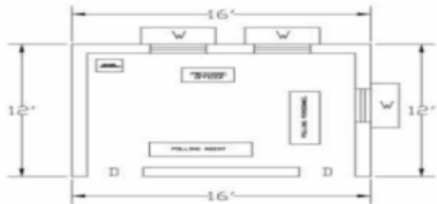

নির্বাচক নিবন্ধন আধিকারিকের স্বাক্ষর

Nazri Naksha

Google Map View

Polling Station Building Front View

Polling Station Front View

Cad View

Key MAP View

| | | | | | |
|---|--------------------------------|---|--------------------------|---|--------------------------|
| 1 নাম : রিঙ্কি অধিকারী দাস স্বামীর নাম: সুকুমার দাস বাড়ির নং : এন0128 বয়স : 27 লিঙ্গ : মহিলা | UQX2147288 ফটো উপলব্ধ | 2 নাম : চন্দ্রচূড় চক্রবর্তী পিতার নাম: সমরজ্যোতি চক্রবর্তী বাড়ির নং : N0080 বয়স : 26 লিঙ্গ : পুরুষ | UQX2042083 ফটো উপলব্ধ | 3 নাম : সমর জ্যোতি চক্রবর্তী পিতার নাম: অশ্বিনী চক্রবর্তী বাড়ির নং : n0080 বয়স : 58 লিঙ্গ : পুরুষ | JQG0971424 ফটো উপলব্ধ |
| 4 নাম : নিকিতা চক্রবর্তী পিতার নাম: অশ্বিনী কুমার চক্রবর্তী বাড়ির নং : N0111 বয়স : 40 লিঙ্গ : মহিলা | JVR3362977 ফটো উপলব্ধ | 5 নাম : গীতা চক্রবর্তী স্বামীর নাম: সমর জ্যোতি চক্রবর্তী বাড়ির নং : n0080 বয়স : 58 লিঙ্গ : মহিলা | JQG0971432 ফটো উপলব্ধ | 6 নাম : বিজয়া চক্রবর্তী পিতার নাম: সমর জ্যোতি চক্রবর্তী বাড়ির নং : n0080 বয়স : 30 লিঙ্গ : মহিলা | UQX1654375 ফটো উপলব্ধ |
| 7 নাম : পিউ সরকার পিতার নাম: কিংকর সরকার বাড়ির নং : n0088 বয়স : 35 লিঙ্গ : মহিলা | UQX1023274 ফটো উপলব্ধ | 8 নাম : মিনতী চক্রবর্তী (সরকার) স্বামীর নাম: কিংকর সরকার বাড়ির নং : n0088 বয়স : 63 লিঙ্গ : মহিলা | JQG1404078 ফটো উপলব্ধ | 9 নাম : সপ্তমী চৌধুরী পিতার নাম: খোকন চৌধুরী বাড়ির নং : N0062 বয়স : 27 লিঙ্গ : মহিলা | UQX2042109 ফটো উপলব্ধ |
| 10 নাম : দীপা চৌধুরী স্বামীর নাম: খোকন চৌধুরী বাড়ির নং : n0062 বয়স : 44 লিঙ্গ : মহিলা | JQG1402932 ফটো উপলব্ধ | 11 নাম : নীলিমা চৌধুরী স্বামীর নাম: সুধাংশু চৌধুরী বাড়ির নং : n0062 বয়স : 52 লিঙ্গ : মহিলা | JQG0971465 ফটো উপলব্ধ | 12 নাম : মানস চৌধুরী পিতার নাম: সুধাংশু চৌধুরী বাড়ির নং : n0062 বয়স : 29 লিঙ্গ : পুরুষ | UQX1763564 ফটো উপলব্ধ |
| 13 নাম : সুধাংশু চৌধুরী পিতার নাম: সিতানাথ চৌধুরী বাড়ির নং : n0062 বয়স : 63 লিঙ্গ : পুরুষ | JQG0971457 ফটো উপলব্ধ | 14 নাম : জ্যোতি দাস পিতার নাম: বাবলু কুমার দাস বাড়ির নং : নং096 বয়স : 24 লিঙ্গ : মহিলা | UQX2345791 ফটো উপলব্ধ | 15 নাম : অনীতা দাস পিতার নাম: রনজিত দাস বাড়ির নং : N0124 বয়স : 24 লিঙ্গ : মহিলা | UQX2346047 ফটো উপলব্ধ |
| 16 নাম : চন্দন দাস পিতার নাম: ভজহরি দাস বাড়ির নং : n0064 বয়স : 47 লিঙ্গ : পুরুষ | JQG2584118 ফটো উপলব্ধ | 17 নাম : নিতাই দাস স্বামীর নাম: ধিরেন দাস বাড়ির নং : n0090 বয়স : 64 লিঙ্গ : মহিলা | JQG1617240 ফটো উপলব্ধ | 18 নাম : প্রতাপ দাস পিতার নাম: নিতাই দাস বাড়ির নং : n0090 বয়স : 37 লিঙ্গ : পুরুষ | UQX1023225 ফটো উপলব্ধ |
| 19 নাম : কচিরানী বর্মন স্বামীর নাম: সুবল মহন্ত বাড়ির নং : এন0096 বয়স : 37 লিঙ্গ : মহিলা | UQX1085414 ফটো উপলব্ধ | 20 নাম : রেখা দাস স্বামীর নাম: নিতাই দাস বাড়ির নং : n0090 বয়স : 50 লিঙ্গ : মহিলা | JQG0971515 ফটো উপলব্ধ | 21 নাম : গোপাল চন্দ্র দাস পিতার নাম: বিশুজিৎ দাস বাড়ির নং : N0124 বয়স : 27 লিঙ্গ : পুরুষ | UQX2041812 ফটো উপলব্ধ |
| 22 নাম : কম্পনা দাস স্বামীর নাম: ভজহরি দাস বাড়ির নং : n0064 বয়স : 66 লিঙ্গ : মহিলা | WB/06/040/561012 ফটো উপলব্ধ | 23 নাম : সুবল মহন্ত পিতার নাম: পৌন্ড মহন্ত বাড়ির নং : n0096 বয়স : 35 লিঙ্গ : পুরুষ | UQX1023258 ফটো উপলব্ধ | 24 নাম : রুমা দাস স্বামীর নাম: অজয় দাস বাড়ির নং : n0064 বয়স : 34 লিঙ্গ : মহিলা | UQX1171420 ফটো উপলব্ধ |
| 25 নাম : মনোতোষ দাস পিতার নাম: নিতাই দাস বাড়ির নং : n0090 বয়স : 29 লিঙ্গ : পুরুষ | UQX1763531 ফটো উপলব্ধ | 26 নাম : রুপালী বৈশ্যামালি স্বামীর নাম: প্রতাপ দাস বাড়ির নং : নিউ বয়স : 29 লিঙ্গ : মহিলা | UQX2683852 ফটো উপলব্ধ | Q 27 নাম : নারায়নী দাস স্বামীর নাম: চন্দন দাস বাড়ির নং : n0114 বয়স : 34 লিঙ্গ : মহিলা | UQX1271006 ফটো উপলব্ধ |
| 28 নাম : অনিমা দেবনাথ পিতার নাম: অমল্য দেবনাথ বাড়ির নং : N0114 বয়স : 41 লিঙ্গ : মহিলা | CTB2327401 ফটো উপলব্ধ | 29 নাম : নবদীপ দেবনাথ পিতার নাম: কালীপদ দেবনাথ বাড়ির নং : n0115 বয়স : 39 লিঙ্গ : পুরুষ | JQG2621340 ফটো উপলব্ধ | 30 নাম : নুপুর দেবনাথ পিতার নাম: কালীপদ দেবনাথ বাড়ির নং : n0114 বয়স : 45 লিঙ্গ : পুরুষ | JQG1617653 ফটো উপলব্ধ |