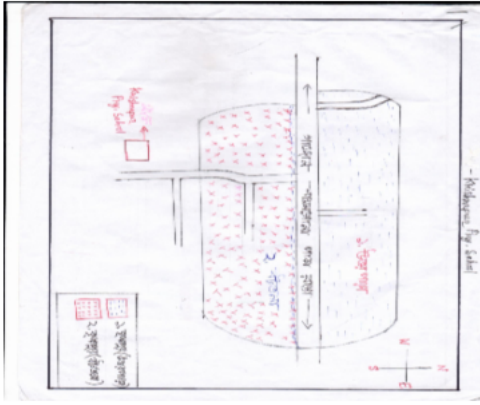

Nazri Naksha