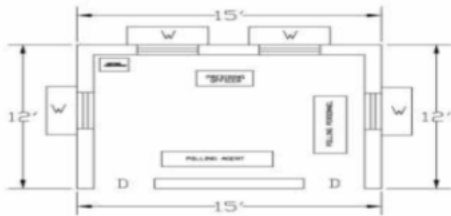

নির্বাচক নিবন্ধন আধিকারিকের স্বাক্ষর

Nazri Naksha

Google Map View

Polling Station Building Front View

Polling Station Front View

Cad View

Key MAP View

1 নাম : নারায়ন পিতার নাম: গনেশ সিংহ বাড়ির নং : n0196 বয়স : 86 লিঙ্গ : পুরুষ	UQX2218485 ফটো উপলব্ধ	2 নাম : পবন সিংহ পিতার নাম: নারায়ন সিংহ বাড়ির নং : n0196 বয়স : 50 লিঙ্গ : পুরুষ	JQG2269876 ফটো উপলব্ধ	3 নাম : কলি সরকার (সিংহ) স্বামীর নাম: পবন সিংহ বাড়ির নং : n0196 বয়স : 43 লিঙ্গ : মহিলা	JQG2269884 ফটো উপলব্ধ
4 নাম : মেনকা সিংহ পিতার নাম: নারায়ন সিংহ বাড়ির নং : n0196 বয়স : 37 লিঙ্গ : মহিলা	JQG2871275 ফটো উপলব্ধ	5 নাম : অমিত সিংহ পিতার নাম: নারায়ন সিংহ বাড়ির নং : n0196 বয়স : 35 লিঙ্গ : পুরুষ	UQX1271139 ফটো উপলব্ধ	6 নাম : তাপসি সিংহ স্বামীর নাম: প্রসেনজিৎ সিংহ বাড়ির নং : N0201 বয়স : 29 লিঙ্গ : মহিলা	UQX2042232 ফটো উপলব্ধ
7 নাম : লক্ষী সরকার স্বামীর নাম: শক্তিজিৎ মন্ডল বাড়ির নং : 258 বয়স : 32 লিঙ্গ : মহিলা	UQX1512680 ফটো উপলব্ধ	8 নাম : প্রসেনজিৎ সিংহ মায়ের নাম: অনিমা সিংহ বাড়ির নং : n0201 বয়স : 31 লিঙ্গ : পুরুষ	UQX1511807 ফটো উপলব্ধ	9 নাম : উমা সিংহ পিতার নাম: পবন সিংহ বাড়ির নং : এন0196 বয়স : 23 লিঙ্গ : মহিলা	UQX2456283 ফটো উপলব্ধ
10 নাম : গৃহলক্ষী স্বামীর নাম: নারায়ন চন্দ্র সিংহ বাড়ির নং : n0196 বয়স : 76 লিঙ্গ : মহিলা	JQG0977322 ফটো উপলব্ধ	11 নাম : ইন্দ্রানী বিশ্বাস (চক্রবর্তী) স্বামীর নাম: ছোটন চক্রবর্তী বাড়ির নং : n0174 বয়স : 28 লিঙ্গ : মহিলা	UQX1890979 ফটো উপলব্ধ	12 নাম : নুপুর চক্রবর্তী পিতার নাম: নীলকন্ঠ চক্রবর্তী বাড়ির নং : n0174 বয়স : 28 লিঙ্গ : মহিলা	UQX1890987 ফটো উপলব্ধ
13 নাম : সাধনা চক্রবর্তী পিতার নাম: রোহিনী কান্ত চক্রবর্তী বাড়ির নং : n0174 বয়স : 68 লিঙ্গ : মহিলা	JQG0974527 ফটো উপলব্ধ	14 নাম : অঞ্জলি চক্রবর্তী স্বামীর নাম: বৈদ্যনাথ চক্রবর্তী বাড়ির নং : n0174 বয়স : 65 লিঙ্গ : মহিলা	JQG0974519 ফটো উপলব্ধ	15 নাম : নীলকন্ঠ চক্রবর্তী পিতার নাম: রোহিনী চক্রবর্তী বাড়ির নং : n0174 বয়স : 58 লিঙ্গ : পুরুষ	JQG0974535 ফটো উপলব্ধ
16 নাম : মেনকা সরকার (চক্রবর্তী) স্বামীর নাম: নীলকন্ঠ চক্রবর্তী বাড়ির নং : n0174 বয়স : 53 লিঙ্গ : মহিলা	JQG0974543 ফটো উপলব্ধ	17 নাম : জ্যোতির্ময় চক্রবর্তী পিতার নাম: বৈদ্যনাথ চক্রবর্তী বাড়ির নং : n0174 বয়স : 43 লিঙ্গ : পুরুষ	JQG1616432 ফটো উপলব্ধ	18 নাম : প্রতীক চক্রবর্তী পিতার নাম: বৈদ্যনাথ চক্রবর্তী বাড়ির নং : n0174 বয়স : 42 লিঙ্গ : পুরুষ	JQG2310852 ফটো উপলব্ধ
19 নাম : অঞ্জলী সরকার(চক্রবর্তী) স্বামীর নাম: প্রতীক চক্রবর্তী বাড়ির নং : n0174 বয়স : 39 লিঙ্গ : মহিলা	UQX1171719 ফটো উপলব্ধ	20 নাম : ছোটন চক্রবর্তী পিতার নাম: নীলকন্ঠ চক্রবর্তী বাড়ির নং : n0174 বয়স : 33 লিঙ্গ : পুরুষ	UQX1271147 ফটো উপলব্ধ	21 নাম : সঙ্গীতা চক্রবর্তী স্বামীর নাম: জ্যোতির্ময় চক্রবর্তী বাড়ির নং : n0174 বয়স : 33 লিঙ্গ : মহিলা	UQX1370105 ফটো উপলব্ধ
22 নাম : মীরা সরকার মন্ডল স্বামীর নাম: প্রদীপ মন্ডল বাড়ির নং : n0274 বয়স : 29 লিঙ্গ : মহিলা	UQX1763895 ফটো উপলব্ধ	23 নাম : দিপালী মন্ডল স্বামীর নাম: তপন মন্ডল বাড়ির নং : n0274 বয়স : 55 লিঙ্গ : মহিলা	UQX1891019 ফটো উপলব্ধ	24 নাম : হরু চৌধুরি পিতার নাম: পাঁজর চৌধুরি বাড়ির নং : n0274 বয়স : 62 লিঙ্গ : পুরুষ	UQX1890904 ফটো উপলব্ধ
25 নাম : পূর্ণিমা মণ্ডল স্বামীর নাম: নিরঞ্জন মণ্ডল বাড়ির নং : n0274 বয়স : 59 লিঙ্গ : মহিলা	JQG0975375 ফটো উপলব্ধ	26 নাম : তপেশ কুমার মণ্ডল পিতার নাম: বৈদ্যনাথ মণ্ডল বাড়ির নং : n0274 বয়স : 59 লিঙ্গ : পুরুষ	JQG0975383 ফটো উপলব্ধ	27 নাম : তপন কুমার মণ্ডল পিতার নাম: বৈদ্যনাথ মণ্ডল বাড়ির নং : n0274 বয়স : 56 লিঙ্গ : পুরুষ	JQG0975391 ফটো উপলব্ধ
28 নাম : জয়া মন্ডল পিতার নাম: নিরঞ্জন মন্ডল বাড়ির নং : n0274 বয়স : 41 লিঙ্গ : মহিলা	JQG2586584 ফটো উপলব্ধ	29 নাম : প্রদীপ মণ্ডল পিতার নাম: তপন মণ্ডল বাড়ির নং : n0274 বয়স : 35 লিঙ্গ : পুরুষ	UQX1171735 ফটো উপলব্ধ	30 নাম : রঞ্জিত মণ্ডল পিতার নাম: তপন মণ্ডল বাড়ির নং : n0274 বয়স : 32 লিঙ্গ : পুরুষ	UQX1370170 ফটো উপলব্ধ