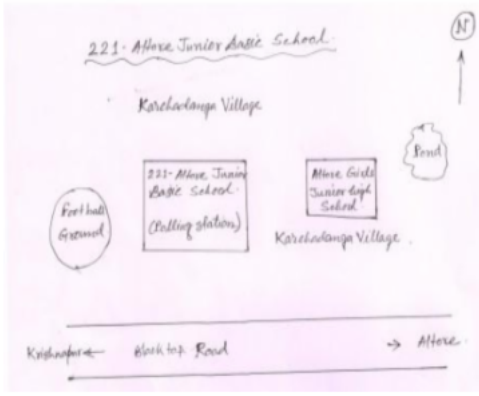

Nazri Naksha