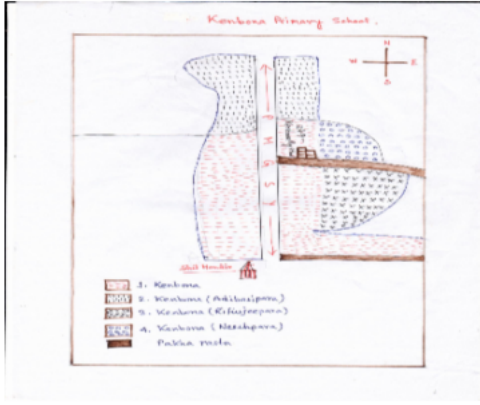

Nazri Naksha