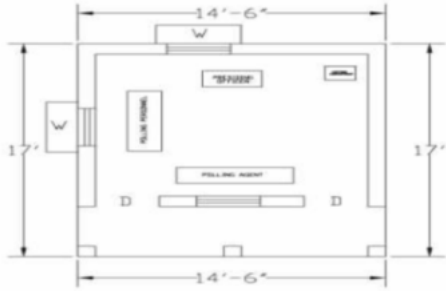

নির্বাচক নিবন্ধন আধিকারিকের স্বাক্ষর

Nazri Naksha

Google Map View

Polling Station Building Front View

Polling Station Front View

Cad View

Key MAP View

বিধানসভা নির্বাচনক্ষেত্রের নং, নাম : 44-গাজোল
ভাগ নং, নাম : 1-কেনবোনা (অংশ)