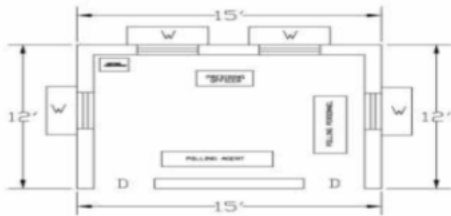

নির্বাচক নিবন্ধন আধিকারিকের স্বাক্ষর

Nazri Naksha

Google Map View

Polling Station Building Front View

Polling Station Front View

Cad View

Key MAP View

1 নাম : শ্যামলী মন্ডল স্বামীর নাম: মিঠুন মন্ডল বাড়ির নং : এন0022 বয়স : 26 লিঙ্গ : মহিলা	UQX2515351 ফটো উপলব্ধ	2 নাম : উষা মন্ডল স্বামীর নাম: দুলাল মন্ডল বাড়ির নং : নতুন বয়স : 33 লিঙ্গ : মহিলা	UQX1513399 ফটো উপলব্ধ	3 নাম : বাসন্তী সুব্রধর মায়ের নাম: বিমলা সুব্রধর বাড়ির নং : N0022 বয়স : 28 লিঙ্গ : মহিলা	UXO1344738 ফটো উপলব্ধ
4 নাম : রাজকুমার মন্ডল পিতার নাম: মৃতুন মন্ডল বাড়ির নং : n0022 বয়স : 31 লিঙ্গ : পুরুষ	UQX1513316 ফটো উপলব্ধ	5 নাম : মিঠুন মন্ডল পিতার নাম: মৃতুন মন্ডল বাড়ির নং : n0022 বয়স : 29 লিঙ্গ : পুরুষ	UQX1764836 ফটো উপলব্ধ	6 নাম : ছানি কিস্কু পিতার নাম: কিস্কু বাড়ির নং : n0120 বয়স : 55 লিঙ্গ : মহিলা	UQX1892801 ফটো উপলব্ধ
7 নাম : পরেশ কিস্কু পিতার নাম: কমল কিস্কু বাড়ির নং : N0168 বয়স : 26 লিঙ্গ : পুরুষ	UQX1997980 ফটো উপলব্ধ	8 নাম : নির্মল কিস্কু পিতার নাম: ভাইরো কিস্কু বাড়ির নং : N.H.N বয়স : 25 লিঙ্গ : পুরুষ	UQX2344331 ফটো উপলব্ধ	9 নাম : টুকী মণ্ডল স্বামীর নাম: দুর্যোধন মণ্ডল বাড়ির নং : n0020 বয়স : 56 লিঙ্গ : মহিলা	WB/06/040/582091 ফটো উপলব্ধ
10 নাম : সীতা মণ্ডল স্বামীর নাম: অশোক মণ্ডল বাড়ির নং : n0019 বয়স : 51 লিঙ্গ : মহিলা	WB/06/040/582150 ফটো উপলব্ধ	11 নাম : অশোক মণ্ডল পিতার নাম: হরিশ মণ্ডল বাড়ির নং : n0019 বয়স : 61 লিঙ্গ : পুরুষ	UQX2718724 ফটো উপলব্ধ	12 নাম : ধনী মণ্ডল পিতার নাম: হরেন মণ্ডল বাড়ির নং : n0034 বয়স : 48 লিঙ্গ : পুরুষ	JQG1566744 ফটো উপলব্ধ
13 নাম : সাধু মণ্ডল পিতার নাম: ভীম মণ্ডল বাড়ির নং : n0049 বয়স : 58 লিঙ্গ : পুরুষ	UQX1173525 ফটো উপলব্ধ	14 নাম : শান্তি মণ্ডল স্বামীর নাম: শ্রীচরন মণ্ডল বাড়ির নং : n0047 বয়স : 57 লিঙ্গ : মহিলা	WB/06/040/582137 ফটো উপলব্ধ	15 নাম : সন্দ্যা মণ্ডল স্বামীর নাম: নিবারন মণ্ডল বাড়ির নং : n0043 বয়স : 59 লিঙ্গ : মহিলা	WB/06/040/582135 ফটো উপলব্ধ
16 নাম : অজয় মণ্ডল পিতার নাম: রাধা মণ্ডল বাড়ির নং : n0041 বয়স : 33 লিঙ্গ : পুরুষ	UQX1371863 ফটো উপলব্ধ	17 নাম : গোলাপী মণ্ডল স্বামীর নাম: লক্ষন মণ্ডল বাড়ির নং : নতুন বয়স : 42 লিঙ্গ : মহিলা	JQG2594760 ফটো উপলব্ধ	18 নাম : পম্পা মন্ডল স্বামীর নাম: রঞ্জিত মন্ডল বাড়ির নং : n0016 বয়স : 35 লিঙ্গ : মহিলা	UQX1513373 ফটো উপলব্ধ
19 নাম : ফরু মণ্ডল পিতার নাম: ঝাটু মণ্ডল বাড়ির নং : n0017 বয়স : 63 লিঙ্গ : পুরুষ	JQG2594505 ফটো উপলব্ধ	20 নাম : মালতী মন্ডল স্বামীর নাম: গোবিন্দ মন্ডল বাড়ির নং : n0016 বয়স : 41 লিঙ্গ : মহিলা	UQX1656339 ফটো উপলব্ধ	21 নাম : অঞ্জলী মন্ডল স্বামীর নাম: কালিপদ মন্ডল বাড়ির নং : n0040 বয়স : 36 লিঙ্গ : মহিলা	UQX1656305 ফটো উপলব্ধ
22 নাম : ফুলবতী মণ্ডল স্বামীর নাম: বিজয় মণ্ডল বাড়ির নং : n0032 বয়স : 57 লিঙ্গ : মহিলা	WB/06/040/582171 ফটো উপলব্ধ	23 নাম : কমলা মণ্ডল স্বামীর নাম: শচীন মণ্ডল বাড়ির নং : n0031 বয়স : 76 লিঙ্গ : মহিলা	WB/06/040/582170 ফটো উপলব্ধ	24 নাম : কাজল মন্ডল স্বামীর নাম: রুপচাঁদ মন্ডল বাড়ির নং : n0026 বয়স : 30 লিঙ্গ : মহিলা	UQX1656446 ফটো উপলব্ধ
25 নাম : পরেশ মন্ডল পিতার নাম: রামদাশ মন্ডল বাড়ির নং : n0050 বয়স : 39 লিঙ্গ : পুরুষ	JQG2596856 ফটো উপলব্ধ	26 নাম : তারামনি মণ্ডল স্বামীর নাম: পঞ্চানন মণ্ডল বাড়ির নং : n0021 বয়স : 61 লিঙ্গ : মহিলা	WB/06/040/582181 ফটো উপলব্ধ	27 নাম : দিলীপ মণ্ডল পিতার নাম: হরিশ মণ্ডল বাড়ির নং : n0019 বয়স : 51 লিঙ্গ : পুরুষ	WB/06/040/582156 ফটো উপলব্ধ
28 নাম : বিশ্বজিৎ মন্ডল পিতার নাম: পঞ্চানন মন্ডল বাড়ির নং : n0021 বয়স : 34 লিঙ্গ : পুরুষ	UQX1656107 ফটো উপলব্ধ	29 নাম : অমলা মণ্ডল স্বামীর নাম: পঞ্চানন মণ্ডল বাড়ির নং : n0021 বয়স : 66 লিঙ্গ : মহিলা	WB/06/040/582180 ফটো উপলব্ধ	30 নাম : শ্যামা মণ্ডল স্বামীর নাম: হরিশ মণ্ডল বাড়ির নং : n0019 বয়স : 76 লিঙ্গ : মহিলা	WB/06/040/582152 ফটো উপলব্ধ