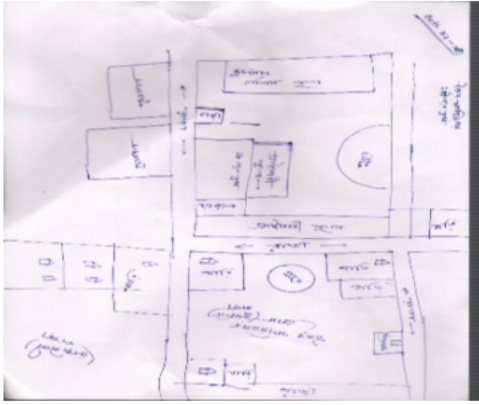

নির্বাচক নিবন্ধন আধিকারিকের স্বাক্ষর

Nazri Naksha

Google Map View

Polling Station Building Front View

Polling Station Front View

Cad View

Key MAP View

বিধানসভা নির্বাচনক্ষেত্রের নং, নাম : 44-গাজোল
ভাগ নং, নাম : 1-মুদি পাড়া,