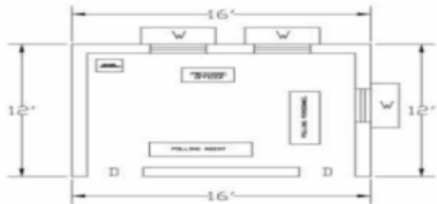

নির্বাচক নিবন্ধন আধিকারিকের স্বাক্ষর

Nazri Naksha

Google Map View

Polling Station Building Front View

Polling Station Front View

Cad View

Key MAP View

বিধানসভা নির্বাচনক্ষেত্রের নং, নাম : 44-গাজোল
ভাগ নং, নাম : 1-মুদি পাড়া,